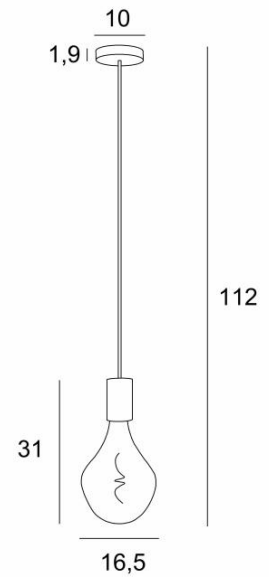

ARTEMIS 1 o10

ARTEMIS 1 o10 in gesatineerd messing met een gouden gloeilamp

ARTEMIS is een zeer mooie gloeilamp vol facetten, zeer decoratief en vol prachtige lichteffecten
ARTEMIS 1 o is een hanglamp voor één **ARTEMIS** gloeilamp. Zij zal benadrukt worden door deze hanglamp

TOTALE AFMETINGEN

H112cm Ø16,5cm

BASIS

Ø10 x 1,9cm

TECHNISCHE GEGEVENS

Een E27 fitting met XXL omhulsel

De onderkant van deze hanglamp komt op 163cm van de grond voor een plafond van 275cm. Op aanvraag passen wij de kabel aan voor een andere plafondhoogte, zie [BESTELBON](#)

LED-lamp Silver Ø165mm dimbaar code 6843 000 (optie)

LED-lamp Gold Ø165mm dimbaar code 6849 000 (optie)

Dimbare hanglamp

Een fixatieplaat om de basis aan het plafond te bevestigen ([PDF plan](#))

BESCHIKBARE METALEN AFWERKINGEN EN CODES