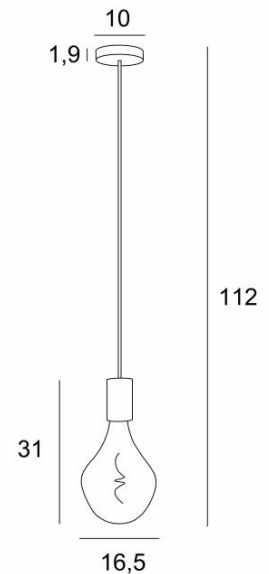

ARTEMIS 1 o10

ARTEMIS 1 o10 in geborsteld brons met één zilveren gloeilamp

ARTEMIS is een zeer mooie gloeilamp vol facetten, zeer decoratief en vol prachtige lichteffecten
ARTEMIS 1 o is een hanglamp voor één **ARTEMIS** gloeilamp. Zij zal benadrukt worden door deze hanglamp

TOTALE AFMETINGEN

H112cm Ø16,5cm

BASIS

Ø10 x 1,9cm

TECHNISCHE GEGEVENS

Een E27 fitting met XXL omhulsel

De onderkant van deze hanglamp komt op 163cm van de grond voor een plafond van 275cm. Op aanvraag passen wij de kabel aan voor een andere plafondhoogte, zie [BESTELBON](#)

Zilveren LED lamp Ø165mm dimbaar code 6843 000 (optie)

Gouden LED lamp Ø165mm dimbaar code 6849 000 (optie)

Dimbare hanglamp

Een fixatieplaat om de basis aan het plafond te bevestigen ([PDF plan](#))

BESCHIKBARE METALEN AFWERKINGEN EN CODES