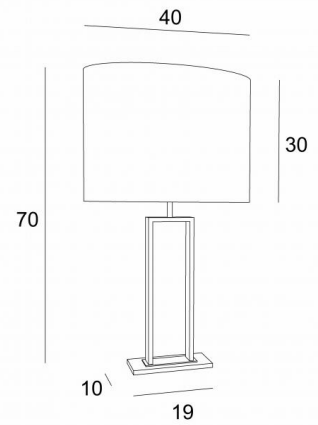

## PENOUT 2

PENOUT 2 in geborsteld en lichtbrons (code 98) met lampenkap in Turda châtain (stof uit categorie 3)

Tafellamp met een ovale lampenkap. Hedendaags design. Is ook verkrijgbaar in een kleiner model, zie [PENOUT 1](#)

### TOTALE AFMETINGEN

H70cm L40 x 26cm

### BASIS

19 x 10 x 1cm

### LAMPENKAP : AFMETINGEN & CODE

40x26 - 40x26 - 30cm

Code: 2291 + weefsel code

Wij stellen U meer dan 150 stoffen/kleuren voor lampenkappen.