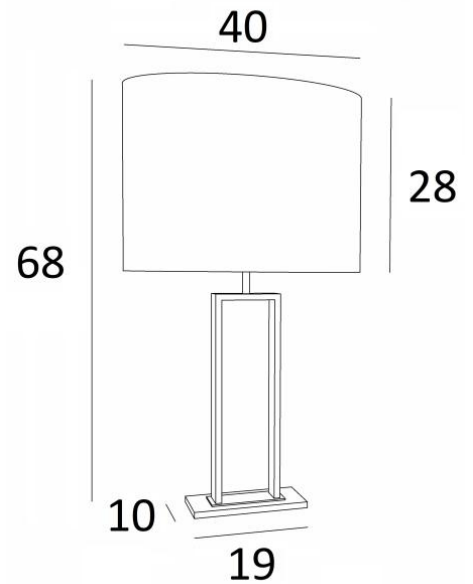

PENOUT 2

PENOUT 2 in geborsteld brons en lichtbrons (code 98) met ovale lampenkap in Parma Réglisse (stof uit categorie 4)

Prachtige tafellamp met een mooie ovale lampenkap. Zeer decoratief en modern, **PENOUT 2** zal perfect zijn om uw interieur te versieren met soberheid en elegantie

Wij bieden twee verschillende maten van deze tafellamp aan, **PENOUT 1**

TOTALE AFMETINGEN

H68cm L40 x 26cm

BASIS

Massief messing basis : 19 x 10 x 1cm

TECHNISCHE GEGEVENS

Een E27 fitting met ring

Een schakelaar op het snoer

BESCHIKBARE METALEN AFWERKINGEN EN CODES

29 - Geborsteld brons - 2291 029

98 - Geborst.&lichtbrons - 2291 098

LAMPENKAP : AFMETINGEN & CODE

40x26 - 40x26 - 28cm

Code: 2291 + stofcode

Wij bieden U meer dan 180 stoffen/materialen/kleuren voor lampenkappen aan