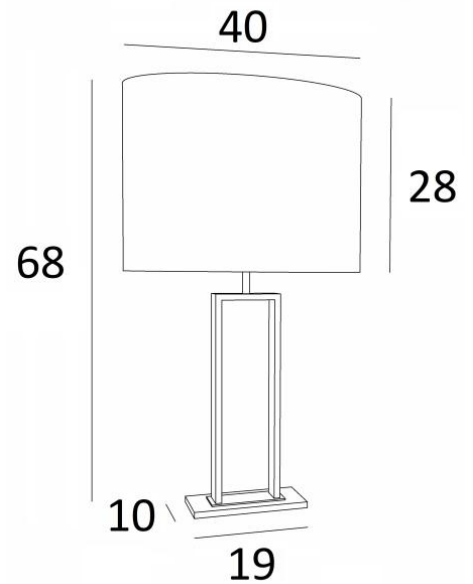

## PENOUT 2

PENOUT 2 in geborsteld brons en lichtbrons (code 98) met ovale lampenkap in Parma Réglisse (stof uit categorie 4)

Prachtige tafellamp met een mooie ovale lampenkap. Zeer decoratief en modern, **PENOUT 2** zal perfect zijn om uw interieur te versieren met soberheid en elegantie

Wij bieden twee verschillende maten van deze tafellamp aan, **PENOUT 1**

### TOTALE AFMETINGEN

H68cm L40 x 26cm

### BASIS

Massief messing basis : 19 x 10 x 1cm