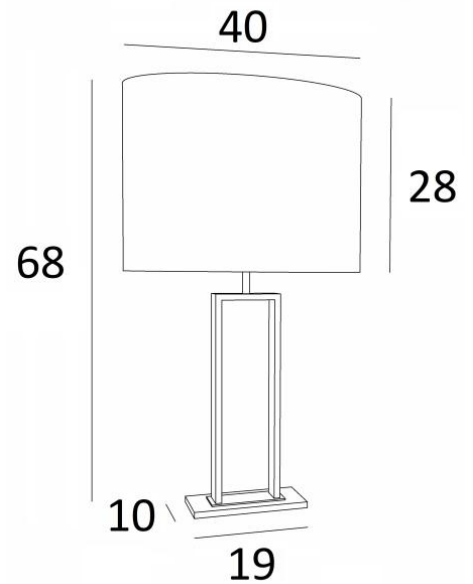

## PENOUT 2

PENOUT 2 in geborsteld brons en lichtbrons (code 98) met ovale lampenkap in Parma Réglisse (stof uit categorie 4)

Prachtige tafellamp met een mooie ovale lampenkap. Zeer decoratief en modern, **PENOUT 2** zal perfect zijn om uw interieur te versieren met soberheid en elegantie

### TOTALE AFMETINGEN

H68cm L40 x 26cm

### BASIS

Massief messing basis : 19 x 10 x 1cm

### LAMPENKAP : AFMETINGEN & CODE

40x26 - 40x26 - 28cm

Code: 2291 + weefsel code

Wij bieden U meer dan 150 stoffen/kleuren voor lampenkappen aan.

SWITCH  
ON  
CABLE