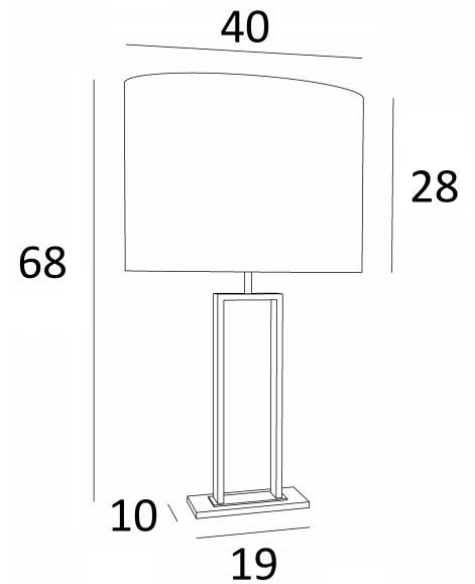

PENOUT 2

PENOUT 2 in geborsteld brons en lichtbrons (code 98) met ovale lampenkap in Parma Réglisse (stof uit categorie 4)

Prachtige tafellamp met een mooie ovale lampenkap. Zeer decoratief en modern, **PENOUT 2** zal perfect zijn om uw interieur te versieren met soberheid en elegantie

Wij bieden twee verschillende maten van deze tafellamp aan, **PENOUT 1**

TOTALE AFMETINGEN

H68cm L40 x 26cm

BASIS

Massief messing basis : 19 x 10 x 1cm

TECHNISCHE GEGEVENS

Een E27 fitting met ring

Een schakelaar op het snoer

BESCHIKBARE METALEN AFWERKINGEN EN CODES

LAMPENKAP : AFMETINGEN & CODE

40x26 - 40x26 - 28cm

Code: 2291 + weefsel code

Wij bieden U meer dan 150 stoffen/kleuren voor lampenkappen aan.