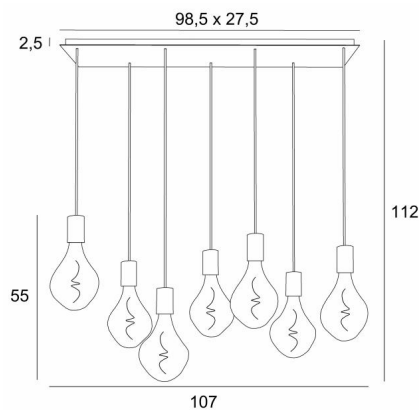

ARTEMIS 7 # in geborsteld brons met zeven zilveren gloeilampen

ARTEMIS 7 # is een mooie en elegante compositie van zeven gloeilampen, bevestigd op een rechthoekige plafondbasis

ARTEMIS is een prachtige gloeilamp, bedekt met facetten, gevuld met prachtige lichteffecten en is zeer decoratief. In deze opmerkelijke variatie zijn het evenveel lichtgevende accenten die uw interieur zullen verlichten

TOTALE AFMETINGEN

H112cm L107 x 37cm

BASIS

Plaat : 98,5 x 27,5cm Frame : 95,5 x 24,5 x 2,5cm

TECHNISCHE GEGEVENS

Zeven E27 fitting met XXL omhulsel. Dimbare hanglamp

De onderkant van deze hanglamp komt op 163cm van de grond voor een plafond van 275cm. Op aanvraag passen wij de kabels aan voor een andere plafondhoogte, zie [BESTELBON](#)

Zilveren LED lamp Ø165mm dimbaar code 6843 000 (optie)

Gouden LED lamp Ø165mm dimbaar code 6849 000 (optie)

Een frame dat aan het plafond wordt bevestigd voordat de plaat er tegen komt, zie [MONTAGE-INSTRUCTIES](#)

BESCHIKBARE METALEN AFWERKINGEN EN CODES

02 - Gestructureerd zwart - 4957 002

25 - Gesatineerd messing - 4957 025

29 - Geborsteld brons - 4957 029

LIGHTING COLLECTION