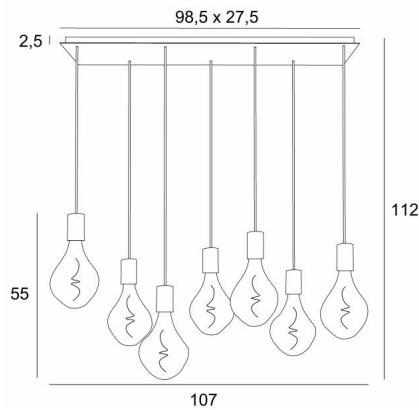

ARTEMIS 7 # in geborsteld brons met zeven zilveren gloeilampen

ARTEMIS 7 # is een mooie en elegante compositie van zeven gloeilampen, bevestigd op een rechthoekige plafondbasis

ARTEMIS is een prachtige gloeilamp, bedekt met facetten, gevuld met prachtige lichteffecten en is zeer decoratief. In deze opmerkelijke variatie zijn het evenveel lichtgevende accenten die uw interieur zullen verlichten

TOTALE AFMETINGEN

H112cm L107 x 37cm

BASIS

Plaat : 98,5 x 27,5cm Frame : 95,5 x 24,5 x 2,5cm

TECHNISCHE GEGEVENS

Zeven E27 fitting met XXL omhulsel. Dimbare hanglamp

De onderkant van deze hanglamp komt op 163cm van de grond voor een plafond van 275cm. Op aanvraag passen wij de kabels aan voor een andere plafondhoogte, zie [BESTELBON](#)

LED-lamp Silver Ø165mm dimbaar code 6843 000 (optie)

LED-lamp Gold Ø165mm dimbaar code 6849 000 (optie)

Een frame dat aan het plafond wordt bevestigd voordat de plaat er tegen komt, zie [MONTAGE-INSTRUCTIES](#)

BESCHIKBARE METALEN AFWERKINGEN EN CODES

02 - Gestructureerd zwart - 4957 002

25 - Gesatineerd messing - 4957 025

29 - Geborsteld brons - 4957 029

LIGHTING COLLECTION