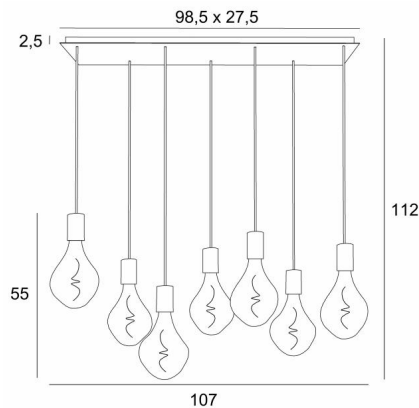

ARTEMIS 7 # in geborsteld brons met zeven zilveren gloeilampen

ARTEMIS 7 # is een mooie en elegante compositie van zeven gloeilampen, bevestigd op een rechthoekige plafondbasis

ARTEMIS is een prachtige gloeilamp, bedekt met facetten, gevuld met prachtige lichteffecten en is zeer decoratief. In deze opmerkelijke variatie zijn het evenveel lichtgevende accenten die uw interieur zullen verlichten

TOTALE AFMETINGEN

H112cm L107 x 37cm

BASIS

Plaat : 98,5 x 27,5cm Frame : 95,5 x 24,5 x 2,5cm

TECHNISCHE GEGEVENS

Zeven E27 fitting met XXL omhulsel. Dimbare hanglamp

De onderkant van deze hanglamp komt op 163cm van de grond voor een plafond van 275cm. Op aanvraag passen wij de kabels aan voor een andere plafondhoogte, zie [BESTELBON](#)

Zilveren LED lamp Ø165mm dimbaar code 6843 000 (optie)

Gouden LED lamp Ø165mm dimbaar code 6849 000 (optie)

Een frame dat aan het plafond wordt bevestigd voordat de plaat er tegen komt, zie [MONTAGE-INSTRUCTIES](#)

BESCHIKBARE METALEN AFWERKINGEN EN CODES

02 - Gestructureerd zwart - 4957 002

25 - Gesatineerd messing - 4957 025

29 - Geborsteld brons - 4957 029

LIGHTING COLLECTION