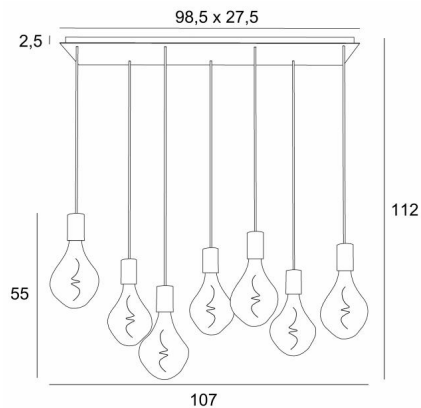

ARTEMIS 7 # in geborsteld brons met zeven zilveren gloeilampen

ARTEMIS 7 # is een mooie en elegante compositie van zeven gloeilampen, bevestigd op een rechthoekige plafondbasis

ARTEMIS is een prachtige gloeilamp, bedekt met facetten, gevuld met prachtige lichteffecten en is zeer decoratief. In deze opmerkelijke variatie zijn het evenveel lichtgevende accenten die uw interieur zullen verlichten

TOTALE AFMETINGEN

H112cm L107 x 37cm

BASIS

Plaat : 98,5 x 27,5cm Frame : 95,5 x 24,5 x 2,5cm

TECHNISCHE GEGEVENS

Zeven E27 fitting met XXL omhulsel. Dimbare hanglamp

De onderkant van deze hanglamp komt op 163cm van de grond voor een plafond van 275cm. Op aanvraag passen wij de kabels aan voor een andere plafondhoogte, zie [BESTELBON](#)

Zilveren LED lamp Ø165mm dimbaar code 6843 000 (optie)

Gouden LED lamp Ø165mm dimbaar code 6849 000 (optie)

Een frame dat aan het plafond wordt bevestigd voordat de plaat er tegen komt, zie [MONTAGE-INSTRUCTIES](#)

BESCHIKBARE METALEN AFWERKINGEN EN CODES

02 - Gestructureerd zwart - 4957 002

25 - Gesatineerd messing - 4957 025

29 - Geborsteld brons - 4957 029

LIGHTING COLLECTION