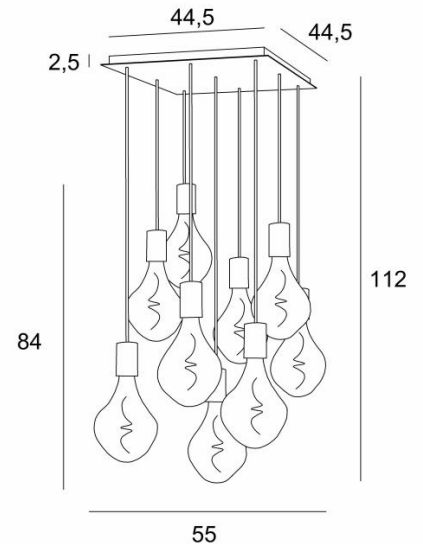

ARTEMIS SQUARE 9

ARTEMIS SQUARE 9 in gesatineerd messing met negen gouden gloeilampen

ARTEMIS SQUARE 9 is een mooie en elegante compositie van negen gloeilampen, bevestigd op een vierkante plafondbasis

ARTEMIS is een prachtige gloeilamp, bedekt met facetten, gevuld met prachtige lichteffecten en is zeer decoratief. In deze opmerkelijke variatie zijn het evenveel lichtgevende accenten die uw interieur zullen verlichten

TOTALE AFMETINGEN

H112cm #55cm

BASIS

Plaat : #44,5cm

Frame : #40 x 2,5cm

TECHNISCHE GEGEVENS

Negen E27 fitting met XXL omhulsel

De onderkant van deze hanglamp komt op 163cm van de grond voor een plafond van 275cm. Op aanvraag passen wij de kabels aan voor een andere plafondhoogte, zie [BESTELBON](#)

Zilveren LED lamp Ø165mm dimbaar code 6843 000 (optie)

Gouden LED lamp Ø165mm dimbaar code 6849 000 (optie)

Dimbare hanglamp

Een frame dat aan het plafond wordt bevestigd voordat de plaat er tegen komt, zie [MONTAGE-INSTRUCTIES](#)