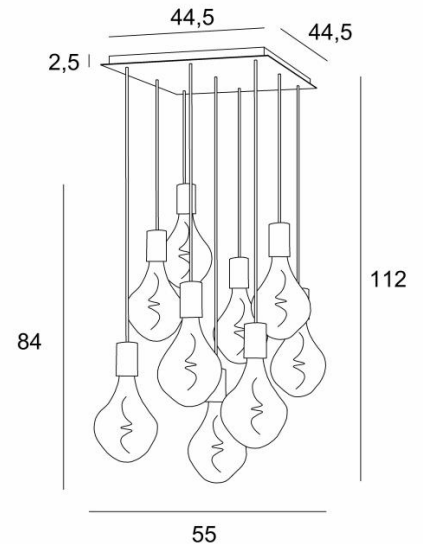

ARTEMIS SQUARE 9

ARTEMIS SQUARE 9 in geborsteld brons met negen zilveren gloeilampen

ARTEMIS SQUARE 9 is een mooie en elegante compositie van negen gloeilampen, bevestigd op een vierkante plafondbasis

ARTEMIS is een prachtige gloeilamp, bedekt met facetten, gevuld met prachtige lichteffecten en is zeer decoratief. In deze opmerkelijke variatie zijn het evenveel lichtgevende accenten die uw interieur zullen verlichten

TOTALE AFMETINGEN

H112cm #55cm

BASIS

Plaat : #44,5cm

Frame : #40 x 2,5cm

TECHNISCHE GEGEVENS

Negen E27 fitting met XXL omhulsel

De onderkant van deze hanglamp komt op 163cm van de grond voor een plafond van 275cm. Op aanvraag passen wij de kabels aan voor een andere plafondhoogte, zie [BESTELBON](#)

LED-lamp Silver Ø165mm dimbaar code 6843 000 (optie)

LED-lamp Gold Ø165mm dimbaar code 6849 000 (optie)

Dimbare hanglamp

Een frame dat aan het plafond wordt bevestigd voordat de plaat er tegen komt, zie [MONTAGE-INSTRUCTIES](#)