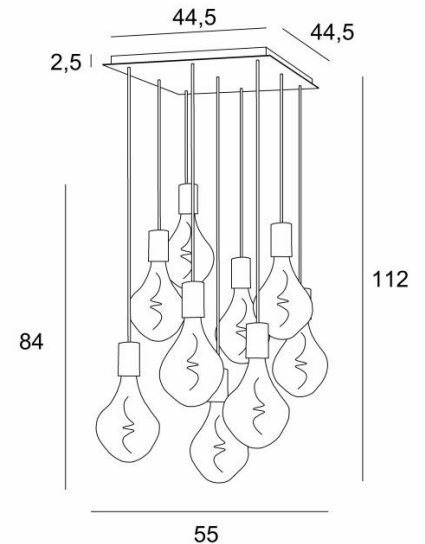

ARTEMIS SQUARE 9

ARTEMIS SQUARE 9 in geborsteld brons met negen zilveren gloeilampen

ARTEMIS SQUARE 9 is een mooie en elegante compositie van negen gloeilampen, bevestigd op een vierkante plafondbasis

ARTEMIS is een prachtige gloeilamp, bedekt met facetten, gevuld met prachtige lichteffecten en is zeer decoratief. In deze opmerkelijke variatie zijn het evenveel lichtgevende accenten die uw interieur zullen verlichten

TOTALE AFMETINGEN

H112cm #55cm

BASIS

Plaat : #44,5cm

Frame : #40 x 2,5cm

TECHNISCHE GEGEVENS

Negen E27 fitting met XXL omhulsel

De onderkant van deze hanglamp komt op 163cm van de grond voor een plafond van 275cm. Op aanvraag passen wij de kabels aan voor een andere plafondhoogte, zie [BESTELBON](#)

LED-lamp Silver Ø165mm dimbaar code 6843 000 (optie)

LED-lamp Gold Ø165mm dimbaar code 6849 000 (optie)

Dimbare hanglamp

Een frame dat aan het plafond wordt bevestigd voordat de plaat er tegen komt, zie [MONTAGE-INSTRUCTIES](#)