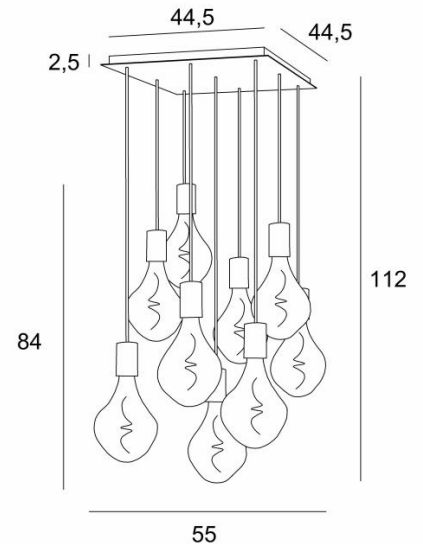

ARTEMIS SQUARE 9

ARTEMIS SQUARE 9 in gesatineerd messing met negen gouden gloeilampen

ARTEMIS SQUARE 9 is een mooie en elegante compositie van negen gloeilampen, bevestigd op een vierkante plafondbasis

ARTEMIS is een prachtige gloeilamp, bedekt met facetten, gevuld met prachtige lichteffecten en is zeer decoratief. In deze opmerkelijke variatie zijn het evenveel lichtgevende accenten die uw interieur zullen verlichten

TOTALE AFMETINGEN

H112cm #55cm

BASIS

Plaat : #44,5cm

Frame : #40 x 2,5cm

TECHNISCHE GEGEVENS

Negen E27 fitting met XXL omhulsel

De onderkant van deze hanglamp komt op 163cm van de grond voor een plafond van 275cm. Op

aanvraag passen wij de kabels aan voor een andere plafondhoogte, zie [BESTELBON](#)

Zilveren LED lamp Ø165mm dimbaar code 6843 000 (optie)

Gouden LED lamp Ø165mm dimbaar code 6849 000 (optie)

Dimbare hanglamp