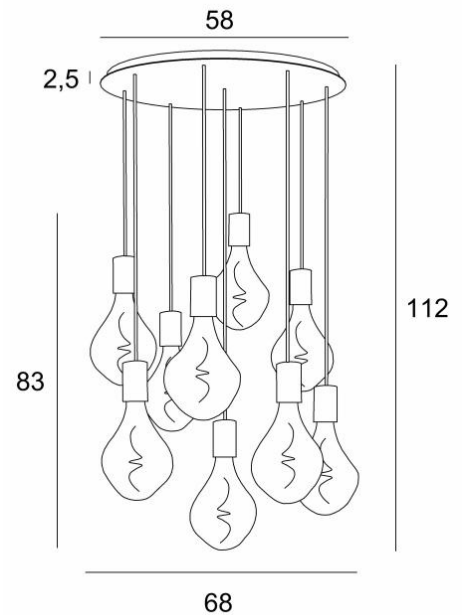

ARTEMIS 9 o58

ARTEMIS 9 o58 in geborsteld brons met negen zilveren gloeilampen

ARTEMIS 9 o58 is een mooie en elegante compositie van negen gloeilampen, bevestigd op een ronde plafondbasis

ARTEMIS is een prachtige gloeilamp, bedekt met facetten, gevuld met prachtige lichteffecten en is zeer decoratief. In deze opmerkelijke variatie zijn het evenveel lichtgevende accenten die uw interieur zullen verlichten

TOTALE AFMETINGEN

H112cm Ø68cm

BASIS

Plaat : Ø58cm

Frame : Ø55 x 2,5cm

TECHNISCHE GEGEVENS

Negen E27 fitting met XXL omhulsel

De onderkant van deze hanglamp komt op 163cm van de grond voor een plafond van 275cm. Op aanvraag passen wij de kabels aan voor een andere plafondhoogte, zie **BESTELBON**

Zilveren LED lamp Ø165mm dimbaar code 6843 000 (optie)

Gouden LED lamp Ø165mm dimbaar code 6849 000 (optie)

Dimbare hanglamp

Een frame dat aan het plafond wordt bevestigd voordat de plaat er tegen komt, zie **MONTAGE-INSTRUCTIES**