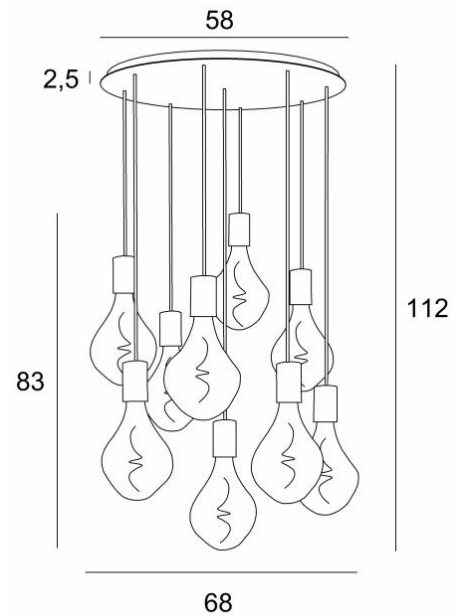

ARTEMIS 9 o58

ARTEMIS 9 o58 in geborsteld brons met negen zilveren gloeilampen