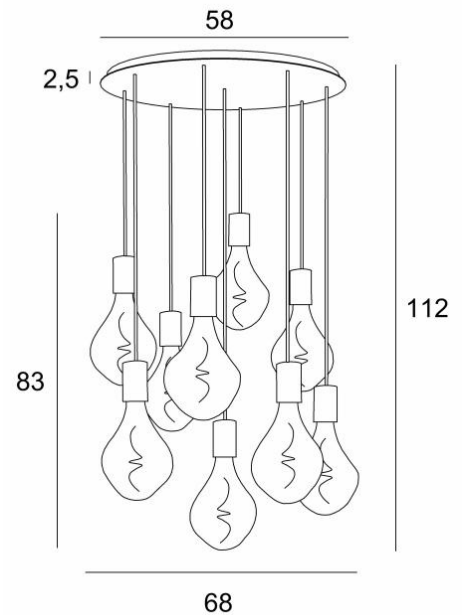

## ARTEMIS 9 o58

ARTEMIS 9 o58 in geborsteld brons met negen zilveren gloeilampen

**ARTEMIS 9 o58** is een mooie en elegante compositie van negen gloeilampen, bevestigd op een ronde plafondbasis

**ARTEMIS** is een prachtige gloeilamp, bedekt met facetten, gevuld met prachtige lichteffecten en is zeer decoratief. In deze opmerkelijke variatie zijn het evenveel lichtgevende accenten die uw interieur zullen verlichten

### TOTALE AFMETINGEN

H112cm Ø68cm

### BASIS

Plaat : Ø58cm

Frame : Ø55 x 2,5cm

### TECHNISCHE GEGEVENS

Negen E27 fitting met XXL omhulsel

De onderkant van deze hanglamp komt op 163cm van de grond voor een plafond van 275cm. Op aanvraag passen wij de kabels aan voor een andere plafondhoogte, zie **BESTELBON**