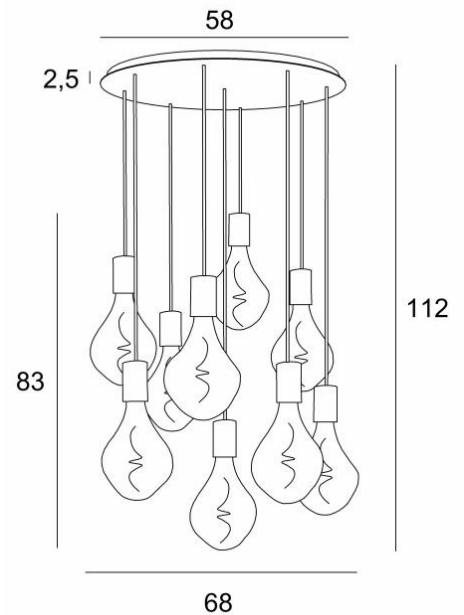

ARTEMIS 9 o58

ARTEMIS 9 o58 in geborsteld brons met negen zilveren gloeilampen

ARTEMIS 9 o58 is een mooie en elegante compositie van negen gloeilampen, bevestigd op een ronde plafondbasis

ARTEMIS is een prachtige gloeilamp, bedekt met facetten, gevuld met prachtige lichteffecten en is zeer decoratief. In deze opmerkelijke variatie zijn het evenveel lichtgevende accenten die uw interieur zullen verlichten

TOTALE AFMETINGEN

H112cm Ø68cm

BASIS

Plaat : Ø58cm

Frame : Ø55 x 2,5cm

TECHNISCHE GEGEVENS

Negen E27 fitting met XXL omhulsel

De onderkant van deze hanglamp komt op 163cm van de grond voor een plafond van 275cm. Op aanvraag passen wij de kabels aan voor een andere plafondhoogte, zie **BESTELBON**

Zilveren LED lamp Ø165mm dimbaar code 6843 000 (optie)

Gouden LED lamp Ø165mm dimbaar code 6849 000 (optie)

Dimbare hanglamp

Een frame dat aan het plafond wordt bevestigd voordat de plaat er tegen komt, zie **MONTAGE-INSTRUCTIES**