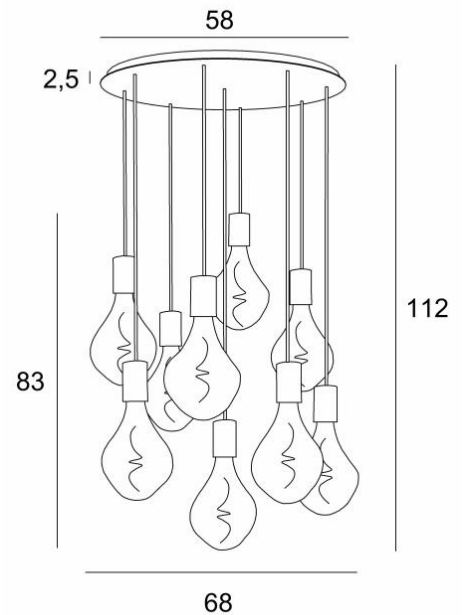

## ARTEMIS 9 o58

ARTEMIS 9 o58 in geborsteld brons met negen zilveren gloeilampen

**ARTEMIS 9 o58** is een mooie en elegante compositie van negen gloeilampen, bevestigd op een ronde plafondbasis

**ARTEMIS** is een prachtige gloeilamp, bedekt met facetten, gevuld met prachtige lichteffecten en is zeer decoratief. In deze opmerkelijke variatie zijn het evenveel lichtgevende accenten die uw interieur zullen verlichten

### TOTALE AFMETINGEN

H112cm Ø68cm

### BASIS

Plaat : Ø58cm

Frame : Ø55 x 2,5cm

### TECHNISCHE GEGEVENS

Negen E27 fitting met XXL omhulsel

De onderkant van deze hanglamp komt op 163cm van de grond voor een plafond van 275cm. Op aanvraag passen wij de kabels aan voor een andere plafondhoogte, zie **BESTELBON**