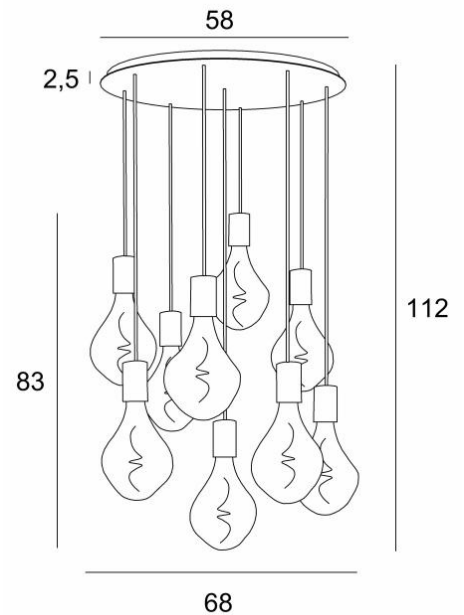

ARTEMIS 9 o58

ARTEMIS 9 o58 in geborsteld brons met negen zilveren gloeilampen

ARTEMIS 9 o58 is een mooie en elegante compositie van negen gloeilampen, bevestigd op een ronde plafondbasis

ARTEMIS is een prachtige gloeilamp, bedekt met facetten, gevuld met prachtige lichteffecten en is zeer decoratief. In deze opmerkelijke variatie zijn het evenveel lichtgevende accenten die uw interieur zullen verlichten

TOTALE AFMETINGEN

H112cm Ø68cm

BASIS

Plaat : Ø58cm

Frame : Ø55 x 2,5cm

TECHNISCHE GEGEVENS

Negen E27 fitting met XXL omhulsel

De onderkant van deze hanglamp komt op 163cm van de grond voor een plafond van 275cm. Op aanvraag passen wij de kabels aan voor een andere plafondhoogte, zie **BESTELBON**

LED-lamp Silver Ø165mm dimbaar code 6843 000 (optie)

LED-lamp Gold Ø165mm dimbaar code 6849 000 (optie)

Dimbare hanglamp

Een frame dat aan het plafond wordt bevestigd voordat de plaat er tegen komt, zie **MONTAGE-INSTRUCTIES**