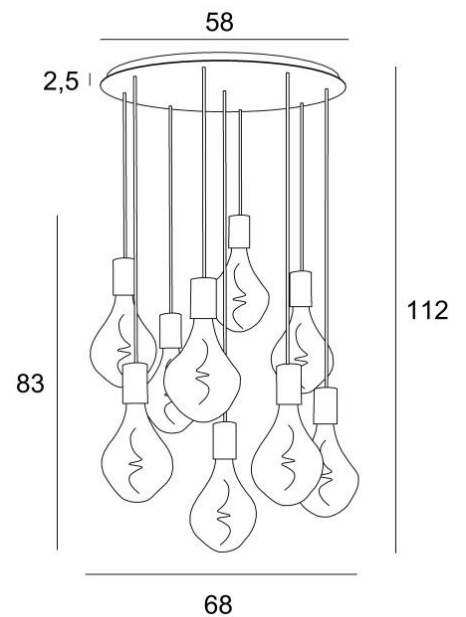

## ARTEMIS 9 o58

ARTEMIS 9 o58 in geborsteld brons met negen zilveren gloeilampen

**ARTEMIS 9 o58** is een mooie en elegante compositie van negen gloeilampen, bevestigd op een ronde plafondbasis

**ARTEMIS** is een prachtige gloeilamp, bedekt met facetten, gevuld met prachtige lichteffecten en is zeer decoratief. In deze opmerkelijke variatie zijn het evenveel lichtgevende accenten die uw interieur zullen verlichten

### TOTALE AFMETINGEN

H112cm Ø68cm

### BASIS

Plaat : Ø58cm

Frame : Ø55 x 2,5cm

### TECHNISCHE GEGEVENS

Negen E27 fitting met XXL omhulsel

De onderkant van deze hanglamp komt op 163cm van de grond voor een plafond van 275cm. Op aanvraag passen wij de kabels aan voor een andere plafondhoogte, zie **BESTELBON**