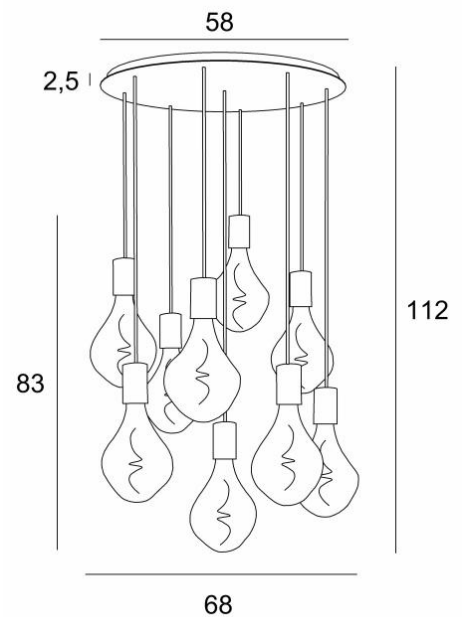

ARTEMIS 9 o58

ARTEMIS 9 o58 in geborsteld brons met negen zilveren gloeilampen

ARTEMIS 9 o58 is een mooie en elegante compositie van negen gloeilampen, bevestigd op een ronde plafondbasis

ARTEMIS is een prachtige gloeilamp, bedekt met facetten, gevuld met prachtige lichteffecten en is zeer decoratief. In deze opmerkelijke variatie zijn het evenveel lichtgevende accenten die uw interieur zullen verlichten

TOTALE AFMETINGEN

H112cm Ø68cm

BASIS

Plaat : Ø58cm

Frame : Ø55 x 2,5cm

TECHNISCHE GEGEVENS

Negen E27 fitting met XXL omhulsel

De onderkant van deze hanglamp komt op 163cm van de grond voor een plafond van 275cm. Op aanvraag passen wij de kabels aan voor een andere plafondhoogte, zie **BESTELBON**

Zilveren LED lamp Ø165mm dimbaar code 6843 000 (optie)

Gouden LED lamp Ø165mm dimbaar code 6849 000 (optie)

Dimbare hanglamp

Een frame dat aan het plafond wordt bevestigd voordat de plaat er tegen komt, zie **MONTAGE-INSTRUCTIES**