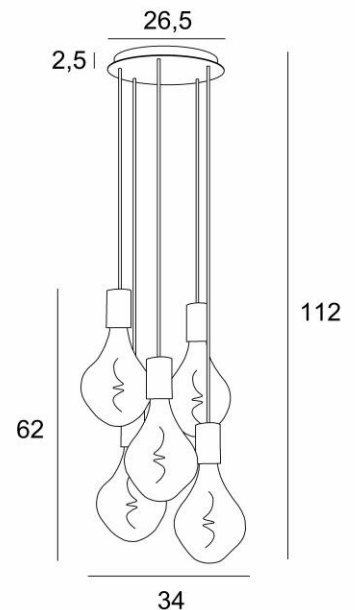

ARTEMIS 5 o26

ARTEMIS 5 o26 in gesatineerd messing met vijf gouden gloeilampen

ARTEMIS 5 o26 is een mooie en elegante compositie van vijf gloeilampen, bevestigd op een ronde plafondbasis

ARTEMIS is een prachtige gloeilamp, bedekt met facetten, gevuld met prachtige lichteffecten en is zeer decoratief. In deze opmerkelijke variatie zijn het evenveel lichtgevende accenten die uw interieur zullen verlichten

TOTALE AFMETINGEN

H112cm Ø34cm

BASIS

Plaat : Ø26,5cm

Doos : Ø23,5 x 2,5cm

TECHNISCHE GEGEVENS

Vijf E27 fitting met XXL omhulsel

De onderkant van deze hanglamp komt op 163cm van de grond voor een plafond van 275cm. Op aanvraag passen wij de kabels aan voor een andere plafondhoogte, zie [BESTELBON](#)

Zilveren LED lamp Ø165mm dimbaar code 6843 000 (optie)

Gouden LED lamp Ø165mm dimbaar code 6849 000 (optie)

Dimbare hanglamp

Een fixatieplaat om de basis aan het plafond te bevestigen ([PDF plan](#))

BESCHIKBARE METALEN AFWERKINGEN EN CODES