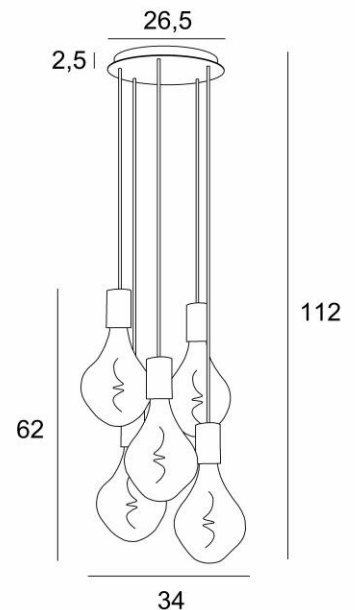

## ARTEMIS 5 o26

ARTEMIS 5 o26 in gesatineerd messing met vijf gouden gloeilampen

**ARTEMIS 5 o26** is een mooie en elegante compositie van vijf gloeilampen, bevestigd op een ronde plafondbasis

**ARTEMIS** is een prachtige gloeilamp, bedekt met facetten, gevuld met prachtige lichteffecten en is zeer decoratief. In deze opmerkelijke variatie zijn het evenveel lichtgevende accenten die uw interieur zullen verlichten

### TOTALE AFMETINGEN

H112cm Ø34cm

### BASIS

Plaat : Ø26,5cm

Doos : Ø23,5 x 2,5cm

### TECHNISCHE GEGEVENS

Vijf E27 fitting met XXL omhulsel

De onderkant van deze hanglamp komt op 163cm van de grond voor een plafond van 275cm. Op aanvraag passen wij de kabels aan voor een andere plafondhoogte, zie [BESTELBON](#)