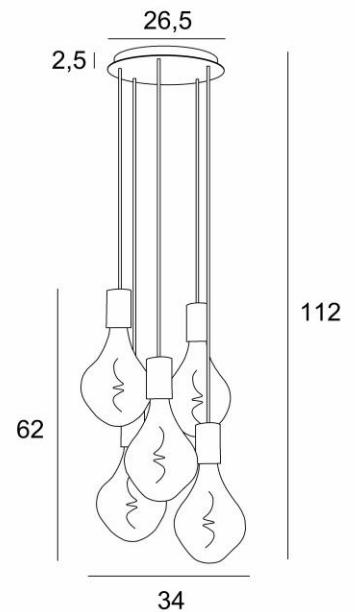

ARTEMIS 5 o26 is een mooie en elegante compositie van vijf gloeilampen, bevestigd op een ronde plafondbasis

ARTEMIS is een prachtige gloeilamp, bedekt met facetten, gevuld met prachtige lichteffecten en is zeer decoratief. In deze opmerkelijke variatie zijn het evenveel lichtgevende accenten die uw interieur zullen verlichten

TOTALE AFMETINGEN

H112cm Ø34cm

BASIS

Plaat : Ø26,5cm

Doos : Ø23,5 x 2,5cm

TECHNISCHE GEGEVENS

Vijf E27 fitting met XXL omhulsel

De onderkant van deze hanglamp komt op 163cm van de grond voor een plafond van 275cm. Op aanvraag passen wij de kabels aan voor een andere plafondhoogte, zie [BESTELBON](#)

Zilveren LED lamp Ø165mm dimbaar code 6843 000 (optie)

Gouden LED lamp Ø165mm dimbaar code 6849 000 (optie)

Dimbare hanglamp

Een fixatieplaat om de basis aan het plafond te bevestigen ([PDF plan](#))

BESCHIKBARE METALEN AFWERKINGEN EN CODES

02 - Gestructureerd zwart - 4962 002

25 - Gesatineerd messing - 4962 025

29 - Geborsteld brons - 4962 029

LIGHTING COLLECTION