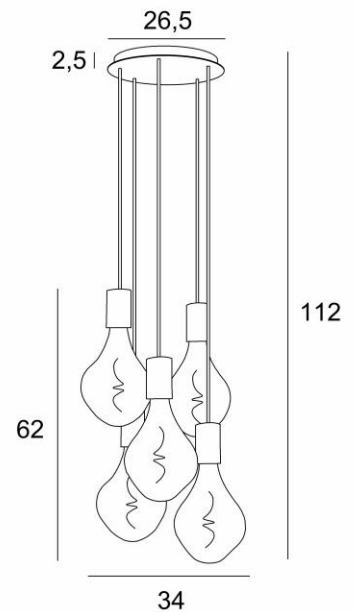

ARTEMIS 5 o26

ARTEMIS 5 o26 in geborsteld brons met vijf zilveren gloeilampen

ARTEMIS 5 o26 is een mooie en elegante compositie van vijf gloeilampen, bevestigd op een ronde plafondbasis

ARTEMIS is een prachtige gloeilamp, bedekt met facetten, gevuld met prachtige lichteffecten en is zeer decoratief. In deze opmerkelijke variatie zijn het evenveel lichtgevende accenten die uw interieur zullen verlichten

TOTALE AFMETINGEN

H112cm Ø34cm

BASIS

Plaat : Ø26,5cm

Doos : Ø23,5 x 2,5cm

TECHNISCHE GEGEVENS

Vijf E27 fitting met XXL omhulsel

De onderkant van deze hanglamp komt op 163cm van de grond voor een plafond van 275cm. Op aanvraag passen wij de kabels aan voor een andere plafondhoogte, zie [BESTELBON](#)

LED-lamp Silver Ø165mm dimbaar code 6843 000 (optie)

LED-lamp Gold Ø165mm dimbaar code 6849 000 (optie)

Dimbare hanglamp

Een fixatieplaat om de basis aan het plafond te bevestigen ([PDF plan](#))

BESCHIKBARE METALEN AFWERKINGEN EN CODES