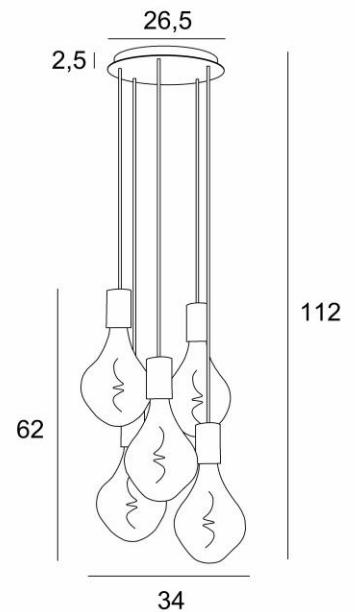

ARTEMIS 5 o26

ARTEMIS 5 o26 in gesatineerd messing met vijf gouden gloeilampen

ARTEMIS 5 o26 is een mooie en elegante compositie van vijf gloeilampen, bevestigd op een ronde plafondbasis

ARTEMIS is een prachtige gloeilamp, bedekt met facetten, gevuld met prachtige lichteffecten en is zeer decoratief. In deze opmerkelijke variatie zijn het evenveel lichtgevende accenten die uw interieur zullen verlichten

TOTALE AFMETINGEN

H112cm Ø34cm

BASIS

Plaat : Ø26,5cm

Doos : Ø23,5 x 2,5cm

TECHNISCHE GEGEVENS

Vijf E27 fitting met XXL omhulsel

De onderkant van deze hanglamp komt op 163cm van de grond voor een plafond van 275cm. Op aanvraag passen wij de kabels aan voor een andere plafondhoogte, zie [BESTELBON](#)

Zilveren LED lamp Ø165mm dimbaar code 6843 000 (optie)

Gouden LED lamp Ø165mm dimbaar code 6849 000 (optie)

Dimbare hanglamp

Een fixatieplaat om de basis aan het plafond te bevestigen ([PDF plan](#))

BESCHIKBARE METALEN AFWERKINGEN EN CODES