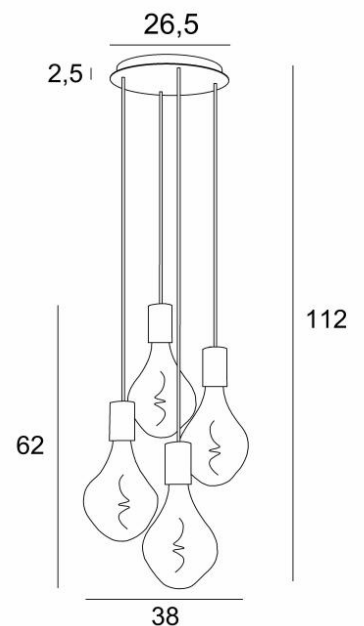

ARTEMIS 4 o26

ARTEMIS 4 o26 in geborsteld brons met vier zilveren gloeilampen

ARTEMIS 4 o26 is een mooie en elegante compositie van vier gloeilampen, bevestigd op een ronde plafondbasis

ARTEMIS is een prachtige gloeilamp, bedekt met facetten, gevuld met prachtige lichteffecten en is zeer decoratief. In deze opmerkelijke variatie zijn het evenveel lichtgevende accenten die uw interieur zullen verlichten

TOTALE AFMETINGEN

H112cm Ø38cm

BASIS

Plaat : Ø26,5cm

Doos : Ø23,5 x 2,5cm

TECHNISCHE GEGEVENS

Vier E27 fitting met XXL omhulsel

De onderkant van deze hanglamp komt op 163cm van de grond voor een plafond van 275cm. Op aanvraag passen wij de kabels aan voor een andere plafondhoogte, zie **BESTELBON**

Zilveren LED lamp Ø165mm dimbaar code 6843 000 (optie)

Gouden LED lamp Ø165mm dimbaar code 6849 000 (optie)

Dimbare hanglamp

Een fixatieplaat om de basis aan het plafond te bevestigen ([PDF plan](#))

BESCHIKBARE METALEN AFWERKINGEN EN CODES