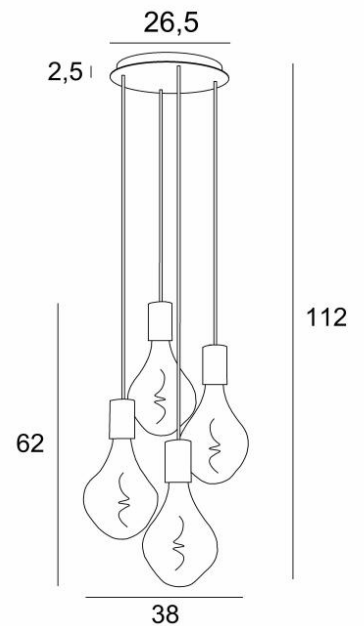

ARTEMIS 4 o26

ARTEMIS 4 o26 in geborsteld brons met vier zilveren gloeilampen

ARTEMIS 4 o26 is een mooie en elegante compositie van vier gloeilampen, bevestigd op een ronde plafondbasis

ARTEMIS is een prachtige gloeilamp, bedekt met facetten, gevuld met prachtige lichteffecten en is zeer decoratief. In deze opmerkelijke variatie zijn het evenveel lichtgevende accenten die uw interieur zullen verlichten

TOTALE AFMETINGEN

H112cm Ø38cm

BASIS

Plaat : Ø26,5cm

Doos : Ø23,5 x 2,5cm

TECHNISCHE GEGEVENS

Vier E27 fitting met XXL omhulsel

De onderkant van deze hanglamp komt op 163cm van de grond voor een plafond van 275cm. Op aanvraag passen wij de kabels aan voor een andere plafondhoogte, zie [BESTELBON](#)

Zilveren LED lamp Ø165mm dimbaar code 6843 000 (optie)

Gouden LED lamp Ø165mm dimbaar code 6849 000 (optie)

Dimbare hanglamp

Een fixatieplaat om de basis aan het plafond te bevestigen ([PDF plan](#))

BESCHIKBARE METALEN AFWERKINGEN EN CODES