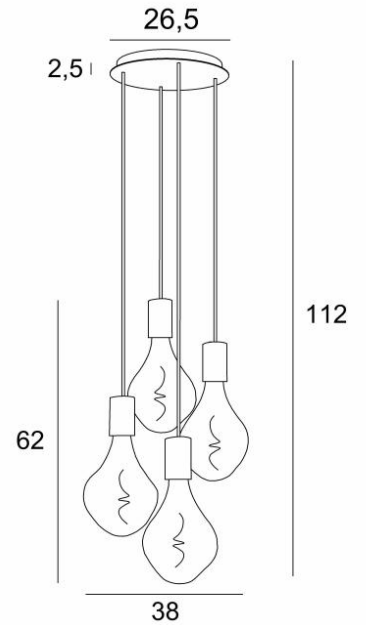

ARTEMIS 4 o26

ARTEMIS 4 o26 in geborsteld brons met vier zilveren gloeilampen

ARTEMIS 4 o26 is een mooie en elegante compositie van vier gloeilampen, bevestigd op een ronde plafondbasis

ARTEMIS is een prachtige gloeilamp, bedekt met facetten, gevuld met prachtige lichteffecten en is zeer decoratief. In deze opmerkelijke variatie zijn het evenveel lichtgevende accenten die uw interieur zullen verlichten

TOTALE AFMETINGEN

H112cm Ø38cm

BASIS

Plaat : Ø26,5cm

Doos : Ø23,5 x 2,5cm

TECHNISCHE GEGEVENS

Vier E27 fitting met XXL omhulsel

De onderkant van deze hanglamp komt op 163cm van de grond voor een plafond van 275cm. Op aanvraag passen wij de kabels aan voor een andere plafondhoogte, zie **BESTELBON**

LED-lamp Silver Ø165mm dimbaar code 6843 000 (optie)

LED-lamp Gold Ø165mm dimbaar code 6849 000 (optie)

Dimbare hanglamp

Een fixatieplaat om de basis aan het plafond te bevestigen ([PDF plan](#))

BESCHIKBARE METALEN AFWERKINGEN EN CODES