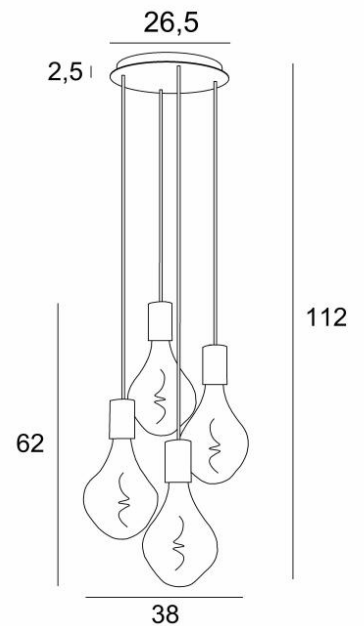

## ARTEMIS 4 o26

ARTEMIS 4 o26 in geborsteld brons met vier zilveren gloeilampen

**ARTEMIS 4 o26** is een mooie en elegante compositie van vier gloeilampen, bevestigd op een ronde plafondbasis

**ARTEMIS** is een prachtige gloeilamp, bedekt met facetten, gevuld met prachtige lichteffecten en is zeer decoratief. In deze opmerkelijke variatie zijn het evenveel lichtgevende accenten die uw interieur zullen verlichten

### TOTALE AFMETINGEN

H112cm Ø38cm

### BASIS

Plaat : Ø26,5cm

Doos : Ø23,5 x 2,5cm

### TECHNISCHE GEGEVENS

Vier E27 fitting met XXL omhulsel

De onderkant van deze hanglamp komt op 163cm van de grond voor een plafond van 275cm. Op aanvraag passen wij de kabels aan voor een andere plafondhoogte, zie **BESTELBON**