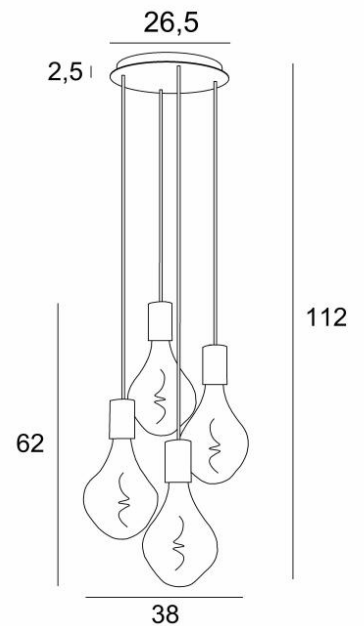

ARTEMIS 4 o26

ARTEMIS 4 o26 in geborsteld brons met vier zilveren gloeilampen

ARTEMIS 4 o26 is een mooie en elegante compositie van vier gloeilampen, bevestigd op een ronde plafondbasis

ARTEMIS is een prachtige gloeilamp, bedekt met facetten, gevuld met prachtige lichteffecten en is zeer decoratief. In deze opmerkelijke variatie zijn het evenveel lichtgevende accenten die uw interieur zullen verlichten

TOTALE AFMETINGEN

H112cm Ø38cm

BASIS

Plaat : Ø26,5cm

Doos : Ø23,5 x 2,5cm

TECHNISCHE GEGEVENS

Vier E27 fitting met XXL omhulsel

De onderkant van deze hanglamp komt op 163cm van de grond voor een plafond van 275cm. Op aanvraag passen wij de kabels aan voor een andere plafondhoogte, zie [BESTELBON](#)

LED-lamp Silver Ø165mm dimbaar code 6843 000 (optie)

LED-lamp Gold Ø165mm dimbaar code 6849 000 (optie)

Dimbare hanglamp

Een fixatieplaat om de basis aan het plafond te bevestigen ([PDF plan](#))

BESCHIKBARE METALEN AFWERKINGEN EN CODES