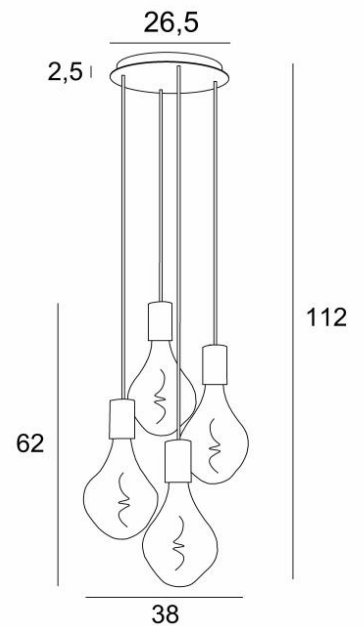

ARTEMIS 4 o26

ARTEMIS 4 o26 in geborsteld brons met vier zilveren gloeilampen

ARTEMIS 4 o26 is een mooie en elegante compositie van vier gloeilampen, bevestigd op een ronde plafondbasis

ARTEMIS is een prachtige gloeilamp, bedekt met facetten, gevuld met prachtige lichteffecten en is zeer decoratief. In deze opmerkelijke variatie zijn het evenveel lichtgevende accenten die uw interieur zullen verlichten

TOTALE AFMETINGEN

H112cm Ø38cm

BASIS

Plaat : Ø26,5cm

Doos : Ø23,5 x 2,5cm

TECHNISCHE GEGEVENS

Vier E27 fitting met XXL omhulsel

De onderkant van deze hanglamp komt op 163cm van de grond voor een plafond van 275cm. Op aanvraag passen wij de kabels aan voor een andere plafondhoogte, zie **BESTELBON**

Zilveren LED lamp Ø165mm dimbaar code 6843 000 (optie)

Gouden LED lamp Ø165mm dimbaar code 6849 000 (optie)

Dimbare hanglamp

Een fixatieplaat om de basis aan het plafond te bevestigen ([PDF plan](#))

BESCHIKBARE METALEN AFWERKINGEN EN CODES