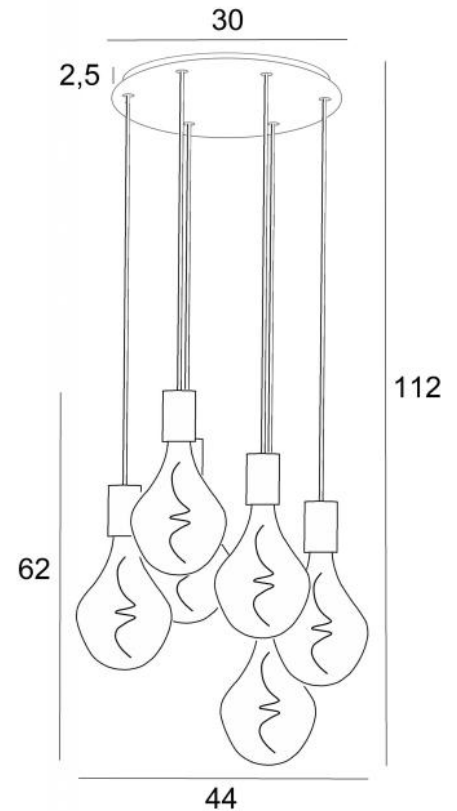

ARTEMIS 6 o30

ARTEMIS 6 o30 in geborsteld brons met zes zilveren gloeilampen

ARTEMIS 6 o30 is een mooie en elegante compositie van zes gloeilampen, bevestigd op een ronde plafondbasis

ARTEMIS is een prachtige gloeilamp, bedekt met facetten, gevuld met prachtige lichteffecten en is zeer decoratief. In deze opmerkelijke variatie zijn het evenveel lichtgevende accenten die uw interieur zullen verlichten

TOTALE AFMETINGEN

H112cm Ø44cm

BASIS

Plaat : Ø30cm

Doos : Ø27 x 2,5cm

TECHNISCHE GEGEVENS

Zes E27 fitting met XXL omhulsel

De onderkant van deze hanglamp komt op 163cm van de grond voor een plafond van 275cm. Op aanvraag passen wij de kabels aan voor een andere plafondhoogte, zie [BESTELBON](#)

LED-lamp Silver Ø165mm dimbaar code 6843 000 (optie)

LED-lamp Gold Ø165mm dimbaar code 6849 000 (optie)

Dimbare hanglamp

Een fixatieplaat om de basis aan het plafond te bevestigen ([PDF plan](#))

BESCHIKBARE METALEN AFWERKINGEN EN CODES