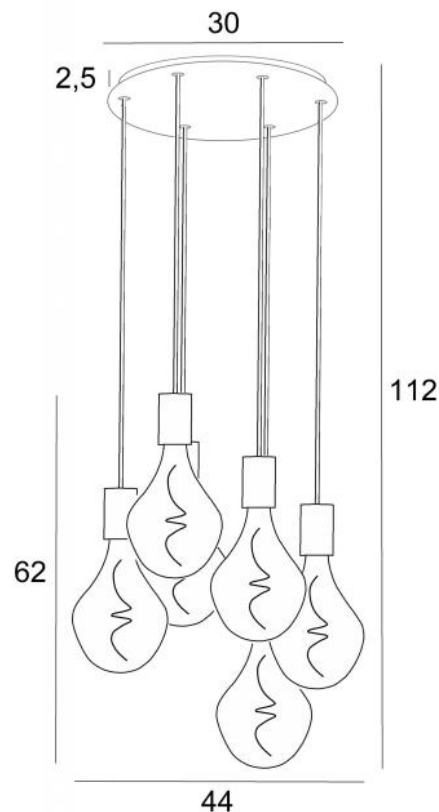

ARTEMIS 6 o30

ARTEMIS 6 o30 in geborsteld brons met zes zilveren gloeilampen

ARTEMIS 6 o30 is een mooie en elegante compositie van zes gloeilampen, bevestigd op een ronde plafondbasis

ARTEMIS is een prachtige gloeilamp, bedekt met facetten, gevuld met prachtige lichteffecten en is zeer decoratief. In deze opmerkelijke variatie zijn het evenveel lichtgevende accenten die uw interieur zullen verlichten

TOTALE AFMETINGEN

H112cm Ø44cm

BASIS

Plaat : Ø30cm

Doos : Ø27 x 2,5cm

TECHNISCHE GEGEVENS

Zes E27 fitting met XXL omhulsel

De onderkant van deze hanglamp komt op 163cm van de grond voor een plafond van 275cm. Op aanvraag passen wij de kabels aan voor een andere plafondhoogte, zie **BESTELBON**

Zilveren LED lamp Ø165mm dimbaar code 6843 000 (optie)

Gouden LED lamp Ø165mm dimbaar code 6849 000 (optie)

Dimbare hanglamp

Een fixatieplaat om de basis aan het plafond te bevestigen ([PDF plan](#))

BESCHIKBARE METALEN AFWERKINGEN EN CODES