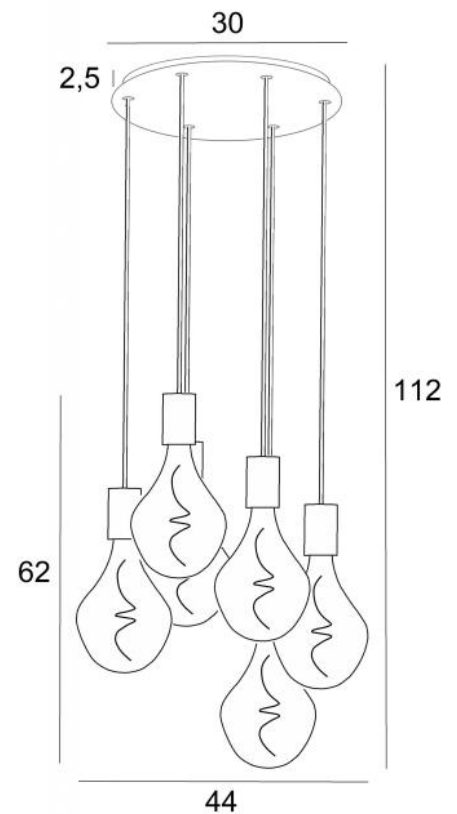

ARTEMIS 6 o30

ARTEMIS 6 o30 in geborsteld brons met zes zilveren gloeilampen

ARTEMIS 6 o30 is een mooie en elegante compositie van zes gloeilampen, bevestigd op een ronde plafondbasis

ARTEMIS is een prachtige gloeilamp, bedekt met facetten, gevuld met prachtige lichteffecten en is zeer decoratief. In deze opmerkelijke variatie zijn het evenveel lichtgevende accenten die uw interieur zullen verlichten

TOTALE AFMETINGEN

H112cm Ø44cm

BASIS

Plaat : Ø30cm

Doos : Ø27 x 2,5cm

TECHNISCHE GEGEVENS

Zes E27 fitting met XXL omhulsel

De onderkant van deze hanglamp komt op 163cm van de grond voor een plafond van 275cm. Op aanvraag passen wij de kabels aan voor een andere plafondhoogte, zie **BESTELBON**

Zilveren LED lamp Ø165mm dimbaar code 6843 000 (optie)

Gouden LED lamp Ø165mm dimbaar code 6849 000 (optie)

Dimbare hanglamp

Een fixatieplaat om de basis aan het plafond te bevestigen ([PDF plan](#))

BESCHIKBARE METALEN AFWERKINGEN EN CODES