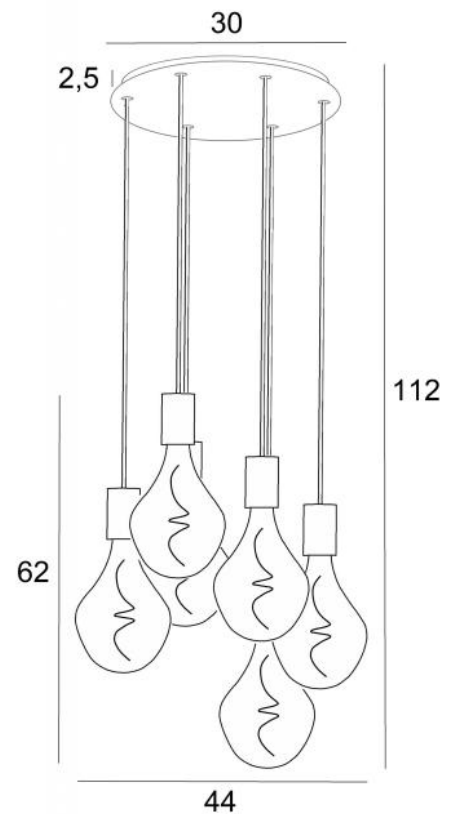

## ARTEMIS 6 o30

ARTEMIS 6 o30 in geborsteld brons met zes zilveren gloeilampen

**ARTEMIS 6 o30** is een mooie en elegante compositie van zes gloeilampen, bevestigd op een ronde plafondbasis

**ARTEMIS** is een prachtige gloeilamp, bedekt met facetten, gevuld met prachtige lichteffecten en is zeer decoratief. In deze opmerkelijke variatie zijn het evenveel lichtgevende accenten die uw interieur zullen verlichten

### TOTALE AFMETINGEN

H112cm Ø44cm

### BASIS

Plaat : Ø30cm

Doos : Ø27 x 2,5cm

### TECHNISCHE GEGEVENS

Zes E27 fitting met XXL omhulsel

De onderkant van deze hanglamp komt op 163cm van de grond voor een plafond van 275cm. Op aanvraag passen wij de kabels aan voor een andere plafondhoogte, zie **BESTELBON**