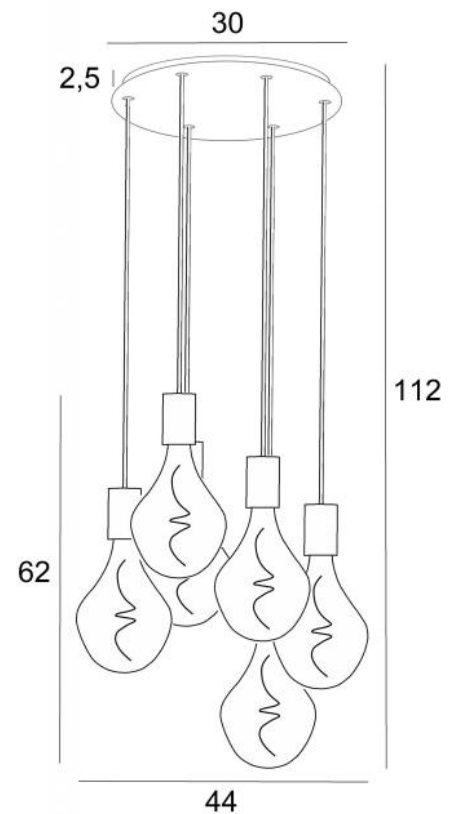

## ARTEMIS 6 o30

ARTEMIS 6 o30 in geborsteld brons met zes zilveren gloeilampen

**ARTEMIS 6 o30** is een mooie en elegante compositie van zes gloeilampen, bevestigd op een ronde plafondbasis

**ARTEMIS** is een prachtige gloeilamp, bedekt met facetten, gevuld met prachtige lichteffecten en is zeer decoratief. In deze opmerkelijke variatie zijn het evenveel lichtgevende accenten die uw interieur zullen verlichten

### TOTALE AFMETINGEN

H112cm Ø44cm

### BASIS

Plaat : Ø30cm

Doos : Ø27 x 2,5cm

### TECHNISCHE GEGEVENS

Zes E27 fitting met XXL omhulsel

De onderkant van deze hanglamp komt op 163cm van de grond voor een plafond van 275cm. Op aanvraag passen wij de kabels aan voor een andere plafondhoogte, zie **BESTELBON**