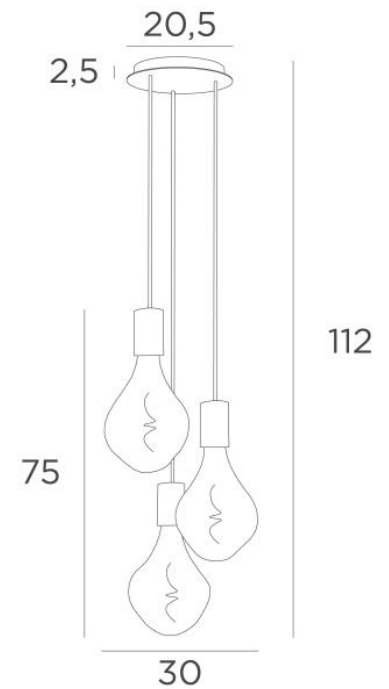

ARTEMIS 3 o20

ARTEMIS 3 o20 in geborsteld brons met drie zilveren gloeilampen

ARTEMIS 3 o20 is een mooie en elegante compositie van drie gloeilampen, bevestigd op een ronde plafondbasis

ARTEMIS is een prachtige gloeilamp, bedekt met facetten, gevuld met prachtige lichteffecten en is zeer decoratief. In deze opmerkelijke variatie zijn het evenveel lichtgevende accenten die uw interieur zullen verlichten

TOTALE AFMETINGEN

H112cm Ø29cm

BASIS

Plaat : Ø20,5cm

Doos : Ø18 x 2,5cm

TECHNISCHE GEGEVENS

Drie E27 fitting met XXL omhulsel

De onderkant van deze hanglamp komt op 163cm van de grond voor een plafond van 275cm. Op aanvraag passen wij de kabels aan voor een andere plafondhoogte, zie [BESTELBON](#)

LED-lamp Silver Ø165mm dimbaar code 6843 000 (optie)

LED-lamp Gold Ø165mm dimbaar code 6849 000 (optie)

Dimbare hanglamp

Een fixatieplaat om de basis aan het plafond te bevestigen ([PDF plan](#))

BESCHIKBARE METALEN AFWERKINGEN EN CODES

02 - Gestructureerd zwart - 4967 002

25 - Gesatineerd messing - 4967 025

29 - Geborsteld brons - 4967 029