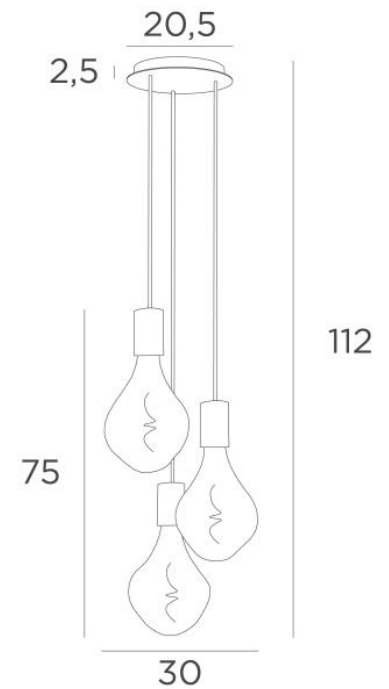

ARTEMIS 3 o20

ARTEMIS 3 o20 in geborsteld brons met drie zilveren gloeilampen

ARTEMIS 3 o20 is een mooie en elegante compositie van drie gloeilampen, bevestigd op een ronde plafondbasis

ARTEMIS is een prachtige gloeilamp, bedekt met facetten, gevuld met prachtige lichteffecten en is zeer decoratief. In deze opmerkelijke variatie zijn het evenveel lichtgevende accenten die uw interieur zullen verlichten

TOTALE AFMETINGEN

H112cm Ø29cm

BASIS

Plaat : Ø20,5cm

Doos : Ø18 x 2,5cm

TECHNISCHE GEGEVENS

Drie E27 fitting met XXL omhulsel

De onderkant van deze hanglamp komt op 163cm van de grond voor een plafond van 275cm. Op aanvraag passen wij de kabels aan voor een andere plafondhoogte, zie [BESTELBON](#)

LED-lamp Silver Ø165mm dimbaar code 6843 000 (optie)

LED-lamp Gold Ø165mm dimbaar code 6849 000 (optie)

Dimbare hanglamp

Een fixatieplaat om de basis aan het plafond te bevestigen ([PDF plan](#))

BESCHIKBARE METALEN AFWERKINGEN EN CODES