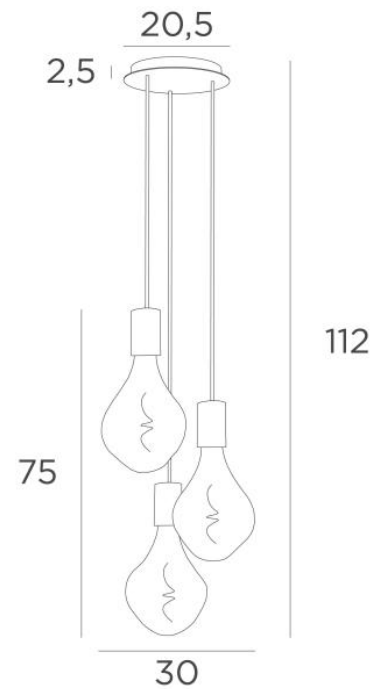

ARTEMIS 3 o20

ARTEMIS 3 o20 in geborsteld brons met drie zilveren gloeilampen

ARTEMIS 3 o20 is een mooie en elegante compositie van drie gloeilampen, bevestigd op een ronde plafondbasis

ARTEMIS is een prachtige gloeilamp, bedekt met facetten, gevuld met prachtige lichteffecten en is zeer decoratief. In deze opmerkelijke variatie zijn het evenveel lichtgevende accenten die uw interieur zullen verlichten

TOTALE AFMETINGEN

H112cm Ø29cm

BASIS

Plaat : Ø20,5cm

Doos : Ø18 x 2,5cm

TECHNISCHE GEGEVENS

Drie E27 fitting met XXL omhulsel

De onderkant van deze hanglamp komt op 163cm van de grond voor een plafond van 275cm. Op aanvraag passen wij de kabels aan voor een andere plafondhoogte, zie **BESTELBON**

Zilveren LED lamp Ø165mm dimbaar code 6843 000 (optie)

Gouden LED lamp Ø165mm dimbaar code 6849 000 (optie)

Dimbare hanglamp

Een fixatieplaat om de basis aan het plafond te bevestigen ([PDF plan](#))

BESCHIKBARE METALEN AFWERKINGEN EN CODES