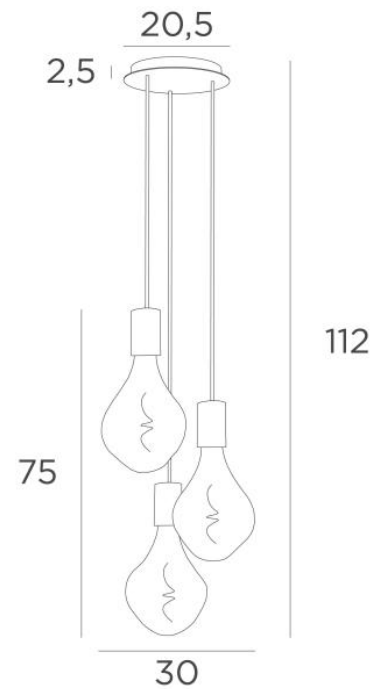

ARTEMIS 3 o20 is een mooie en elegante compositie van drie gloeilampen, bevestigd op een ronde plafondbasis

ARTEMIS is een prachtige gloeilamp, bedekt met facetten, gevuld met prachtige lichteffecten en is zeer decoratief. In deze opmerkelijke variatie zijn het evenveel lichtgevende accenten die uw interieur zullen verlichten

TOTALE AFMETINGEN

H112cm Ø29cm

BASIS

Plaat : Ø20,5cm

Doos : Ø18 x 2,5cm

TECHNISCHE GEGEVENS

Drie E27 fitting met XXL omhulsel

De onderkant van deze hanglamp komt op 163cm van de grond voor een plafond van 275cm. Op aanvraag passen wij de kabels aan voor een andere plafondhoogte, zie **BESTELBON**

Zilveren LED lamp Ø165mm dimbaar code 6843 000 (optie)

Gouden LED lamp Ø165mm dimbaar code 6849 000 (optie)

Dimbare hanglamp

Een fixatieplaat om de basis aan het plafond te bevestigen ([PDF plan](#))

BESCHIKBARE METALEN AFWERKINGEN EN CODES

02 - Gestructureerd zwart - 4967 002

25 - Gesatineerd messing - 4967 025

29 - Geborsteld brons - 4967 029

LIGHTING COLLECTION