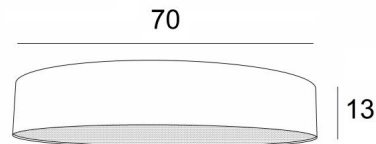

## LAMPENKAP KENTIKA 70 FINE

Lampenkap KENTIKA 70 FINE in Turda blond (stof uit categorie 3)

De **lampenkap KENTIKA 70 FINE** is een ronde en cilindervormige lampenkap SUPER EXTRA FLAT, met een zeer geringe hoogte en een diameter van 70cm die discretie en finesse brengt in uw decoratie. Deze lampenkap is ontworpen om tegen het plafond te worden geïnstalleerd, op voorwaarde dat u onze plafondblamp **KENTIKA FINE CEILING** gebruikt, maar ze kan ook worden opgehangen.

Een **KENTIKA 70 FINE lampenkap** heeft een speciale bevestiging voor een ophangstelsel met vier E27-fittingen (NOURRICE).

Verkrijgbaar in vijf andere maten en in een keuze uit meer dan 160 stoffen, materialen en kleuren. Deze lampenkap wordt geleverd met een integrale lichtverdeler die de lampenkap volledig afsluit aan de onderkant.

### TOTALE AFMETINGEN

Ø80cm H13cm