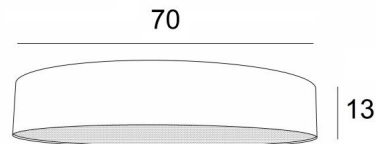

LAMPENKAP KENTIKA 70 FINE

Lampenkap KENTIKA 70 FINE in Turda blond (stof uit categorie 3)

De **lampenkap KENTIKA 70 FINE** is een ronde en cilindervormige lampenkap SUPER EXTRA FLAT, met een zeer geringe hoogte en een diameter van 70cm die discretie en finesse brengt in uw decoratie. Deze lampenkap is ontworpen om tegen het plafond te worden geïnstalleerd, op voorwaarde dat u onze plafondband **KENTIKA FINE CEILING** gebruikt, maar ze kan ook worden opgehangen.

Een **KENTIKA 70 FINE lampenkap** heeft een speciale bevestiging voor een ophangstelsel met vier E27-fittingen (NOURRICE).

Verkrijgbaar in vijf andere maten en in een keuze uit meer dan 160 stoffen, materialen en kleuren. Deze lampenkap wordt geleverd met een integrale lichtverdeler die de lampenkap volledig afsluit aan de onderkant.

Een **KENTIKA 70 FINE** lampenkap brengt kleur, licht en warmte in uw huis.

TOTALE AFMETINGEN

Ø80cm H13cm

TECHNISCHE GEGEVENS

Wij stellen u 8 hanglampen voor met *Nourrice*, aangepast aan deze lampenkap. Zie aan het einde van de categorie **HANGLAMPEN**.