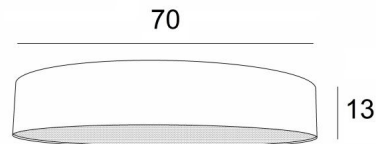

LAMPENKAP KENTIKA 70 FINE

Lampenkap KENTIKA 70 FINE in Turda blond (stof uit categorie 3)

De **lampenkap KENTIKA 70 FINE** is een ronde en cilindervormige lampenkap SUPER EXTRA FLAT, met een zeer geringe hoogte en een diameter van 70cm die discretie en finesse brengt in uw decoratie. Deze lampenkap is ontworpen om tegen het plafond te worden geïnstalleerd, op voorwaarde dat u onze plafondblamp **KENTIKA FINE CEILING** gebruikt, maar ze kan ook worden opgehangen.

Een **KENTIKA 70 FINE lampenkap** heeft een speciale bevestiging voor een ophangstelsel met vier E27-fittingen (NOURRICE).

Verkrijgbaar in vijf andere maten en in een keuze uit meer dan 160 stoffen, materialen en kleuren. Deze lampenkap wordt geleverd met een integrale lichtverdeler die de lampenkap volledig afsluit aan de onderkant.

Een **KENTIKA 70 FINE** lampenkap brengt kleur, licht en warmte in uw huis.

TOTALE AFMETINGEN

Ø80cm H13cm

TECHNISCHE GEGEVENS

Wij stellen u 8 hanglampen voor met *Nourrice*, aangepast aan deze lampenkap. Zie aan het einde van de categorie **HANGLAMPEN**.