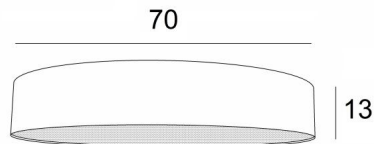

## LAMPENKAP KENTIKA 70 FINE

Lampenkap KENTIKA 70 FINE in Turda blond (stof uit categorie 3)

De **lampenkap KENTIKA 70 FINE** is een ronde en cilindervormige lampenkap SUPER EXTRA FLAT, met een zeer geringe hoogte en een diameter van 70cm die discretie en finesse brengt in uw decoratie. Deze lampenkap is ontworpen om tegen het plafond te worden geïnstalleerd, op voorwaarde dat u onze plafondblamp **KENTIKA FINE CEILING** gebruikt, maar ze kan ook worden opgehangen.

Een **KENTIKA 70 FINE lampenkap** heeft een speciale bevestiging voor een ophangstelsel met vier E27-fittingen (NOURRICE).

Verkrijgbaar in vijf andere maten en in een keuze uit meer dan 160 stoffen, materialen en kleuren. Deze lampenkap wordt geleverd met een integrale lichtverdeler die de lampenkap volledig afsluit aan de onderkant.

### TOTALE AFMETINGEN

Ø80cm H13cm