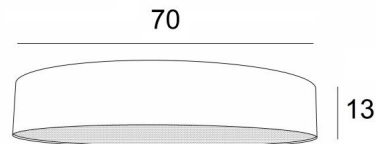

LAMPENKAP KENTIKA 70 FINE

Lampenkap KENTIKA 70 FINE in Turda blond (stof uit categorie 3)

De **lampenkap KENTIKA 70 FINE** is een ronde en cilindervormige lampenkap SUPER EXTRA FLAT, met een zeer geringe hoogte en een diameter van 70cm die discretie en finesse brengt in uw decoratie. Deze lampenkap is ontworpen om tegen het plafond te worden geïnstalleerd, op voorwaarde dat u onze plafondband **KENTIKA FINE CEILING** gebruikt, maar ze kan ook worden opgehangen.

Een **KENTIKA 70 FINE lampenkap** heeft een speciale bevestiging voor een ophangstelsel met vier E27-fittingen (NOURRICE).

Verkrijgbaar in vijf andere maten en in een keuze uit meer dan 160 stoffen, materialen en kleuren. Deze lampenkap wordt geleverd met een integrale lichtverdeler die de lampenkap volledig afsluit aan de onderkant.

Een **KENTIKA 70 FINE** lampenkap brengt kleur, licht en warmte in uw huis.

TOTALE AFMETINGEN

Ø80cm H13cm

TECHNISCHE GEGEVENS

Wij stellen u 8 hanglampen voor met *Nourrice*, aangepast aan deze lampenkap. Zie aan het einde van de categorie **HANGLAMPEN**.

LAMPENKAP : AFMETINGEN & CODE

Ø70 - 70 - 13cm (*Nourrice* : 4x E27)

+ *integral diffuser*

Code: 4509 + weefsel code

Wij bieden U meer dan 150 stoffen/kleuren voor lampenkappen aan.