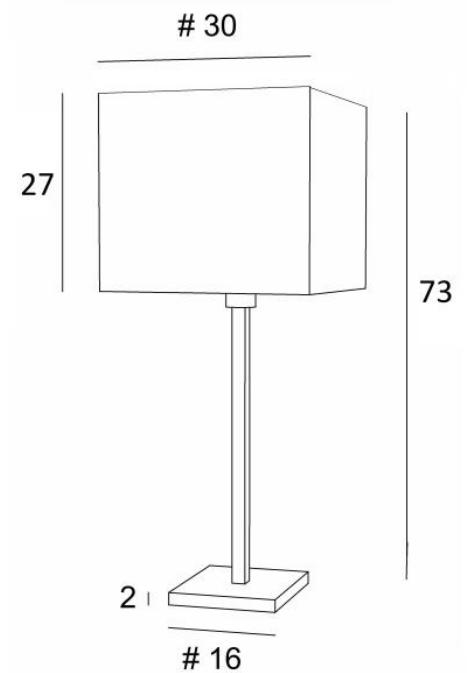

MENNA 3

MENNA 3 in geborsteld brons met een vierkante lampenkap in Seta Vermillon (stof uit categorie 3)

MENNA 3 # is een prachtige tafellamp met een vierkante lampenkap. Zeer trendy, dankzij het strakke, eenvoudige en tijdloze ontwerp. Zij kan gemakkelijk overal worden geplaatst, vooral omdat zij verkrijgbaar is in drie maten en met lampenkappen in verschillende vormen. Deze lamp aandoen is veel meer dan alleen licht, het gaat erom kleur en helderheid in uw huis te brengen. Kies zorgvuldig uit ons brede assortiment stoffen voor uw lampenkap

TOTALE AFMETINGEN

H73cm #30cm

BASE : #16 x 2cm

TECHNISCHE GEGEVENS

Een E27 fitting met ring

Een schakelaar op het snoer

BESCHIKBARE METALEN AFWERKINGEN EN CODES

25 - Gesatineerd messing - 2257 025

28 - Lichtbrons - 2257 028

29 - Geborsteld brons - 2257 029

32 - Gesatineerd chroom - 2257 032

LAMPENKAP : AFMETINGEN & CODE

#30 - 30 - 27cm

Code: 2263 + weefsel code

Wij bieden U meer dan 150 stoffen/kleuren voor lampenkappen aan.