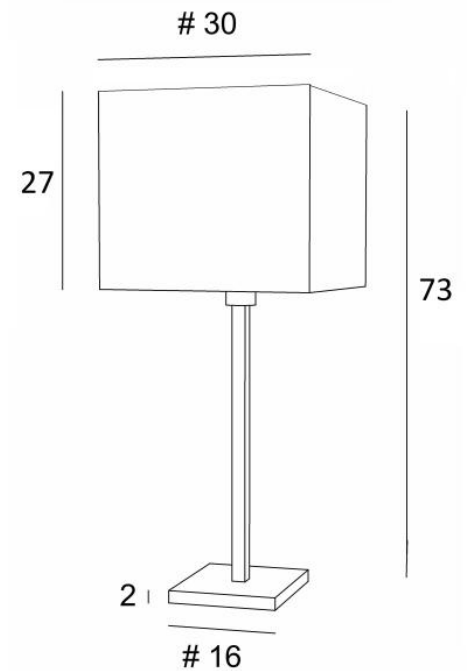

MENNA 3

MENNA 3 in geborsteld brons met een vierkante lampenkap in Seta Vermillon (stof uit categorie 3)

MENNA 3 # is een prachtige tafellamp met een vierkante lampenkap. Zeer trendy, dankzij het strakke, eenvoudige en tijdloze ontwerp. Zij kan gemakkelijk overal worden geplaatst, vooral omdat zij verkrijgbaar is in drie maten en met lampenkappen in verschillende vormen. Deze lamp aandoen is veel meer dan alleen licht, het gaat erom kleur en helderheid in uw huis te brengen. Kies zorgvuldig uit ons brede assortiment stoffen voor uw lampenkap

TOTALE AFMETINGEN

H73cm #30cm

BASE : #16 x 2cm

TECHNISCHE GEGEVENS

Een E27 fitting met ring

Een schakelaar op het snoer

BESCHIKBARE METALEN AFWERKINGEN EN CODES

25 - Gesatineerd messing - 2257 025

28 - Lichtbrons - 2257 028

29 - Geborsteld brons - 2257 029

32 - Gesatineerd chroom - 2257 032

LAMPENKAP : AFMETINGEN & CODE

#30 - 30 - 27cm

Code: 2263 + stofcode

Wij bieden U meer dan 180 stoffen/materialen/kleuren voor lampenkappen aan