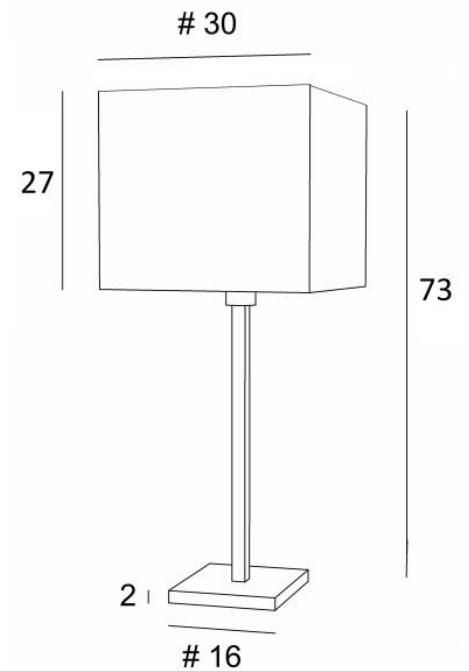

## MENNA 3 #

MENNA 3 in geborsteld brons met een vierkante lampenkap in Seta Vermillon (stof uit categorie 3)

**MENNA 3 #** is een prachtige tafellamp met een vierkante lampenkap. Zeer trendy, dankzij het strakke, eenvoudige en tijdloze ontwerp. Zij kan gemakkelijk overal worden geplaatst, vooral omdat zij verkrijgbaar is in drie maten en met lampenkappen in verschillende vormen. Deze lamp aandoen is veel meer dan alleen licht, het gaat erom kleur en helderheid in uw huis te brengen. Kies zorgvuldig uit ons brede assortiment stoffen voor uw lampenkap

### TOTALE AFMETINGEN

H73cm #30cm

**BASE :** #16 x 2cm

### TECHNISCHE GEGEVENS

Een E27 fitting met ring

Een schakelaar op het snoer

### LAMPENKAP : AFMETINGEN & CODE

#30 - 30 - 27cm

Code: 2263 + stofcode

Wij bieden U meer dan 180 stoffen/materialen/kleuren voor lampenkappen aan

SWITCH  
ON  
CABLE