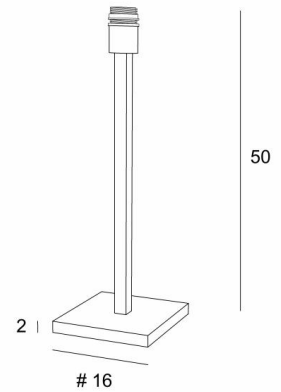

MENNA 3

MENNA 3 in lichtbrons zonder lampenkap

MENNA 3 is een prachtige tafellamp is zeer trendy dankzij het strakke, eenvoudige en tijdloze ontwerp. Zij kan gemakkelijk overal worden geplaatst, vooral omdat zij verkrijgbaar is in drie maten en met lampenkappen in verschillende vormen.

MENNA 3 aandoen is veel meer dan alleen licht, het gaat erom kleur en helderheid in uw huis te brengen. Kies zorgvuldig uit ons brede assortiment stof, materialen en kleur voor uw lampenkap.

TOTALE AFMETINGEN

H50cm #16cm

BASIS

#16 x 2cm

TECHNISCHE GEGEVENS

Een E27 fitting met ring
Een schakelaar op het snoer

BESCHIKBARE METALEN AFWERKINGEN EN CODES

25 - Gesatineerd messing - 2257 025

28 - Lichtbrons - 2257 028