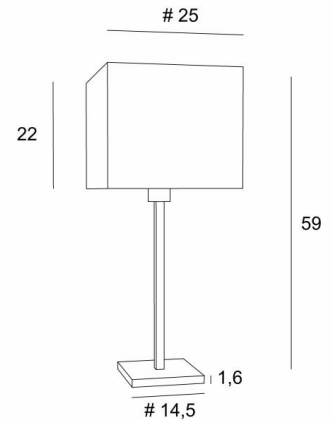

## MENNA 2 #

MENNA 2 in geborsteld brons met een vierkante lampenkap in Turda Châtain (stof uit categorie 3)

**MENNA 2 #** is een prachtige tafellamp met een vierkante lampenkap. Zeer trendy, dankzij het strakke, eenvoudige en tijdloze ontwerp. Zij kan gemakkelijk overal worden geplaatst, vooral omdat zij verkrijgbaar is in drie maten en met lampenkappen in verschillende vormen. Deze lamp aandoen is veel meer dan alleen licht, het gaat erom kleur en helderheid in uw huis te brengen. Kies zorgvuldig uit ons brede assortiment stoffen voor uw lampenkap.

### TOTALE AFMETINGEN

H59cm #25cm

**BASE :** #14,5 x 1,6cm

### TECHNISCHE GEGEVENS

Een E27 fitting met ring

Een schakelaar op het snoer

### LAMPENKAP : AFMETINGEN & CODE

#25 - 25- 22cm

Code: 2262 + stofcode

Wij bieden U meer dan 180 stoffen/materialen/kleuren voor lampenkappen aan

**LIGHTING COLLECTION**