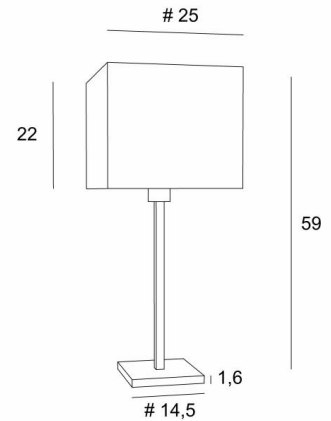

MENNA 2

MENNA 2 in geborsteld brons met een vierkante lampenkap in Turda Châtain (stof uit categorie 3)

MENNA 2 # is een prachtige tafellamp met een vierkante lampenkap. Zeer trendy, dankzij het strakke, eenvoudige en tijdloze ontwerp. Zij kan gemakkelijk overal worden geplaatst, vooral omdat zij verkrijgbaar is in drie maten en met lampenkappen in verschillende vormen. Deze lamp aandoen is veel meer dan alleen licht, het gaat erom kleur en helderheid in uw huis te brengen. Kies zorgvuldig uit ons brede assortiment stoffen voor uw lampenkap.

TOTALE AFMETINGEN

H59cm #25cm

BASE : #14,5 x 1,6cm

TECHNISCHE GEGEVENS

Een E27 fitting met ring

Een schakelaar op het snoer

BESCHIKBARE METALEN AFWERKINGEN EN CODES

25 - Gesatineerd messing - 2256 025

28 - Lichtbrons - 2256 028

29 - Geborsteld brons - 2256 029

32 - Gesatineerd chroom - 2256 032

LAMPENKAP : AFMETINGEN & CODE

#25 - 25- 22cm

Code: 2262 + stofcode

Wij bieden U meer dan 180 stoffen/materialen/kleuren voor lampenkappen aan