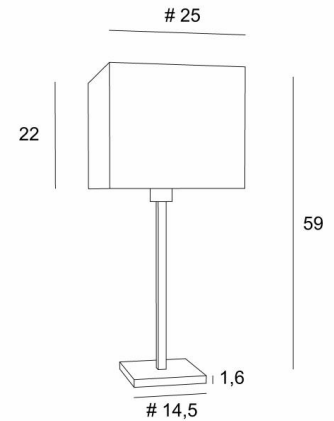

MENNA 2

MENNA 2 in geborsteld brons met een vierkante lampenkap in Turda Châtain (stof uit categorie 3)

MENNA 2 # is een prachtige tafellamp met een vierkante lampenkap
Zeer trendy, dankzij het strakke, eenvoudige en tijdloze ontwerp
Zij kan gemakkelijk overal worden geplaatst, vooral omdat zij verkrijgbaar is in drie maten en met lampenkappen in verschillende vormen
Deze lamp aandoen is veel meer dan alleen licht, het gaat erom kleur en helderheid in uw huis te brengen. Kies zorgvuldig uit ons brede assortiment stoffen voor uw lampenkap

TOTALE AFMETINGEN

H59cm #25cm

BASIS

#14,5 x 1,6cm

TECHNISCHE GEGEVENS

Een E27 fitting met ring
Een schakelaar op het snoer

BESCHIKBARE METALEN AFWERKINGEN EN CODES

28 - Lichtbrons - 2256 028

29 - Geborsteld brons - 2256 029

32 - Gesatineerd chroom - 2256 032

LAMPENKAP : AFMETINGEN & CODE

#25 - 25- 22cm

Code: 2262 + weefsel code

Wij bieden U meer dan 150 stoffen/kleuren voor lampenkappen aan.