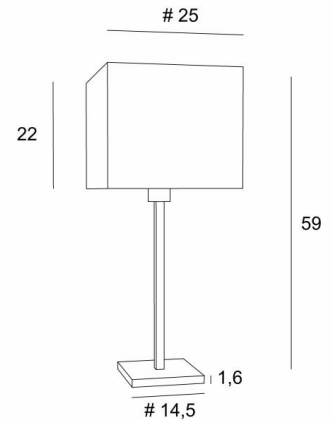

MENNA 2

MENNA 2 in geborsteld brons met een vierkante lampenkap in Turda Châtain (stof uit categorie 3)

MENNA 2 # is een prachtige tafellamp met een vierkante lampenkap. Zeer trendy, dankzij het strakke, eenvoudige en tijdloze ontwerp. Zij kan gemakkelijk overal worden geplaatst, vooral omdat zij verkrijgbaar is in drie maten en met lampenkappen in verschillende vormen. Deze lamp aandoen is veel meer dan alleen licht, het gaat erom kleur en helderheid in uw huis te brengen. Kies zorgvuldig uit ons brede assortiment stoffen voor uw lampenkap.

TOTALE AFMETINGEN

H59cm #25cm

BASE : #14,5 x 1,6cm

TECHNISCHE GEGEVENS

Een E27 fitting met ring

Een schakelaar op het snoer

BESCHIKBARE METALEN AFWERKINGEN EN CODES

25 - Gesatineerd messing - 2256 025

28 - Lichtbrons - 2256 028

29 - Geborsteld brons - 2256 029

32 - Gesatineerd chroom - 2256 032

LAMPENKAP : AFMETINGEN & CODE

#25 - 25- 22cm

Code: 2262 + stofcode

Wij bieden U meer dan 180 stoffen/materialen/kleuren voor lampenkappen aan