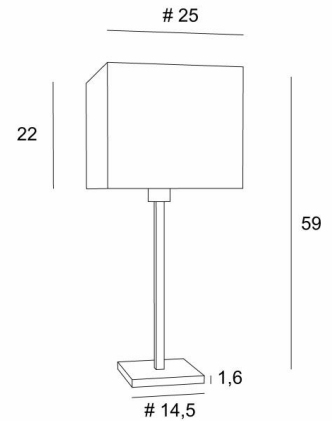

MENNA 2

MENNA 2 in geborsteld brons met een vierkante lampenkap in Turda Châtain (stof uit categorie 3)

MENNA 2 # is een prachtige tafellamp met een vierkante lampenkap. Zeer trendy, dankzij het strakke, eenvoudige en tijdloze ontwerp. Zij kan gemakkelijk overal worden geplaatst, vooral omdat zij verkrijgbaar is in drie maten en met lampenkappen in verschillende vormen. Deze lamp aandoen is veel meer dan alleen licht, het gaat erom kleur en helderheid in uw huis te brengen. Kies zorgvuldig uit ons brede assortiment stoffen voor uw lampenkap.

TOTALE AFMETINGEN

H59cm #25cm

BASE : #14,5 x 1,6cm

TECHNISCHE GEGEVENS

Een E27 fitting met ring

Een schakelaar op het snoer

BESCHIKBARE METALEN AFWERKINGEN EN CODES

	25 - Gesatineerd messing - 2256 025
	28 - Lichtbrons - 2256 028
	29 - Geborsteld brons - 2256 029
	32 - Gesatineerd chroom - 2256 032

LAMPENKAP : AFMETINGEN & CODE

#25 - 25- 22cm

Code: 2262 + stofcode

Wij bieden U meer dan 180 stoffen/materialen/kleuren voor lampenkappen aan

LIGHTING COLLECTION