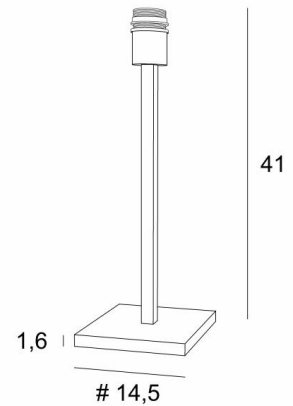

MENNA 2

MENNA 2 in lichtbrons zonder lampenkap

MENNA 2 is een prachtige tafellamp is zeer trendy dankzij het strakke, eenvoudige en tijdloze ontwerp. Zij kan gemakkelijk overal worden geplaatst, vooral omdat zij verkrijgbaar is in drie maten en met lampenkappen in verschillende vormen.

MENNA 2 aandoen is veel meer dan alleen licht, het gaat erom kleur en helderheid in uw huis te brengen. Kies zorgvuldig uit ons brede assortiment stof, materialen en kleur voor uw lampenkap.

TOTALE AFMETINGEN

H41cm #14,5cm

BASIS

#14,5 x 1,6cm

TECHNISCHE GEGEVENS

Een E27 fitting met ring
Een schakelaar op het snoer

BESCHIKBARE METALEN AFWERKINGEN EN CODES

25 - Gesatineerd messing - 2256 025

28 - Lichtbrons - 2256 028