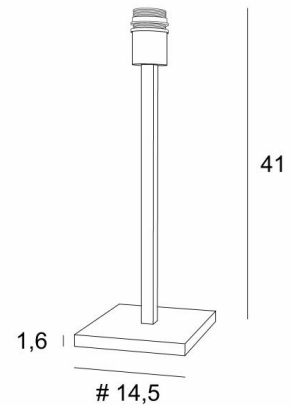

## MENNA 2

MENNA 2 in lichtbrons zonder lampenkap

**MENNA 2** is een prachtige tafellamp is zeer trendy dankzij het strakke, eenvoudige en tijdloze ontwerp. Zij kan gemakkelijk overal worden geplaatst, vooral omdat zij verkrijgbaar is in drie maten en met lampenkappen in verschillende vormen.

### TOTALE AFMETINGEN

H41cm #14,5cm

### BASIS

#14,5 x 1,6cm

### TECHNISCHE GEGEVENS

Een E27 fitting met ring  
Een schakelaar op het snoer