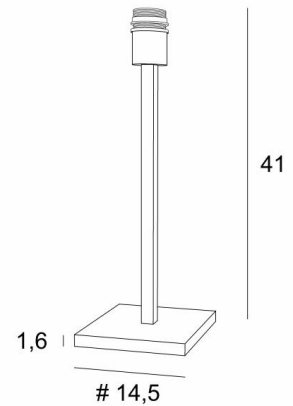

MENNA 2

MENNA 2 in lichtbrons zonder lampenkap

MENNA 2 is een prachtige tafellamp is zeer trendy dankzij het strakke, eenvoudige en tijdloze ontwerp. Zij kan gemakkelijk overal worden geplaatst, vooral omdat zij verkrijgbaar is in drie maten en met lampenkappen in verschillende vormen.

MENNA 2 aandoen is veel meer dan alleen licht, het gaat erom kleur en helderheid in uw huis te brengen. Kies zorgvuldig uit ons brede assortiment stof, materialen en kleur voor uw lampenkap.

TOTALE AFMETINGEN

H41cm #14,5cm

BASIS

#14,5 x 1,6cm

TECHNISCHE GEGEVENS

Een E27 fitting met ring

Een schakelaar op het snoer

BESCHIKBARE METALEN AFWERKINGEN EN CODES

25 - Gesatineerd messing - 2256 025