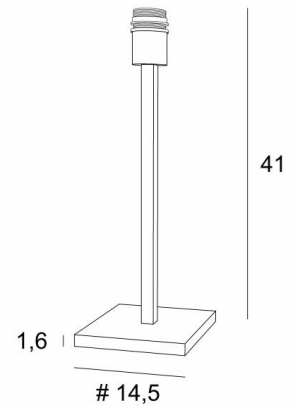

## MENNA 2

MENNA 2 in lichtbrons zonder lampenkap

**MENNA 2** is een prachtige tafellamp is zeer trendy dankzij het strakke, eenvoudige en tijdloze ontwerp. Zij kan gemakkelijk overal worden geplaatst, vooral omdat zij verkrijgbaar is in drie maten en met lampenkappen in verschillende vormen.

### TOTALE AFMETINGEN

H41cm #14,5cm

### BASIS

#14,5 x 1,6cm

### TECHNISCHE GEGEVENS

Een E27 fitting met ring

Een schakelaar op het snoer