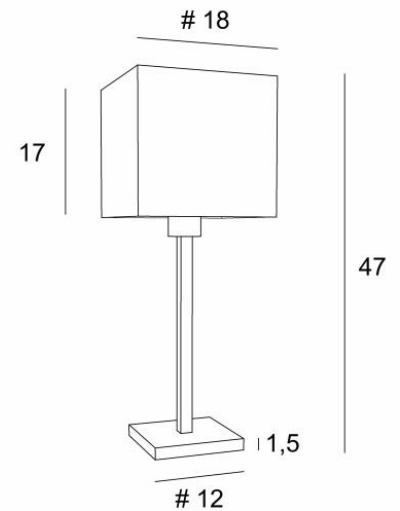

MENNA 1

MENNA 1 in lichtbrons met lampenkap in Parma Merisier (stof uit categorie 4)

MENNA 1 # is een prachtige tafellamp met een vierkante lampenkap. Zeer trendy, dankzij het strakke, eenvoudige en tijdloze ontwerp. Zij kan gemakkelijk overal worden geplaatst, vooral omdat zij verkrijgbaar is in drie maten en met lampenkappen in verschillende vormen

Deze lamp aandoen is veel meer dan alleen licht, het gaat erom kleur en helderheid in uw huis te brengen. Kies zorgvuldig uit ons brede assortiment stoffen voor uw lampenkap

TOTALE AFMETINGEN

H47cm #18cm

BASIS

Massief messing basis : #12 x 1,5cm

TECHNISCHE GEGEVENS

Een E27 fitting met ring. Een schakelaar op het snoer

BESCHIKBARE METALEN AFWERKINGEN EN CODES

25 - Gesatineerd messing - 2255 025

28 - Lichtbrons - 2255 028

29 - Geborsteld brons - 2255 029

32 - Gesatineerd chroom - 2255 032

LAMPENKAP : AFMETINGEN & CODE

#18 - 18 - 17cm

Code: 2261 + stofcode

Wij bieden U meer dan 180 stoffen/materialen/kleuren voor lampenkappen aan