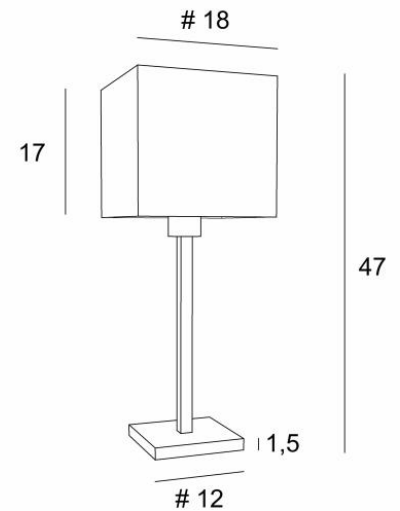

MENNA 1

MENNA 1 in lichtbrons met lampenkap in Parma Merisier (stof uit categorie 4)

MENNA 1 # is een prachtige tafellamp met een vierkante lampenkap. Zeer trendy, dankzij het strakke, eenvoudige en tijdloze ontwerp. Zij kan gemakkelijk overal worden geplaatst, vooral omdat zij verkrijgbaar is in drie maten en met lampenkappen in verschillende vormen. Deze lamp aandoen is veel meer dan alleen licht, het gaat erom kleur en helderheid in uw huis te brengen. Kies zorgvuldig uit ons brede assortiment stoffen voor uw lampenkap.

TOTALE AFMETINGEN

H47cm #18cm

BASIS

Massief messing basis : #12 x 1,5cm

TECHNISCHE GEGEVENS

Een E27 fitting met ring
Een schakelaar op het snoer

BESCHIKBARE METALEN AFWERKINGEN EN CODES

28 - Lichtbrons - 2255 028

29 - Geborsteld brons - 2255 029

32 - Gesatineerd chroom - 2255 032

LAMPENKAP : AFMETINGEN & CODE

#18 - 18 - 17cm

Code: 2261 + weefsel code

Wij bieden U meer dan 150 stoffen/kleuren voor lampenkappen aan.