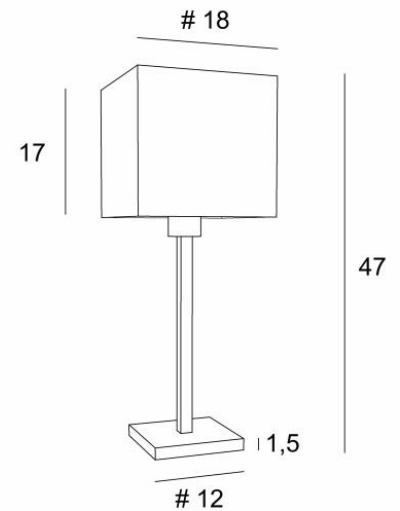

MENNA 1

MENNA 1 in lichtbrons met lampenkap in Parma Merisier (stof uit categorie 4)

MENNA 1 # is een prachtige tafellamp met een vierkante lampenkap. Zeer trendy, dankzij het strakke, eenvoudige en tijdloze ontwerp. Zij kan gemakkelijk overal worden geplaatst, vooral omdat zij verkrijgbaar is in drie maten en met lampenkappen in verschillende vormen

Deze lamp aandoen is veel meer dan alleen licht, het gaat erom kleur en helderheid in uw huis te brengen. Kies zorgvuldig uit ons brede assortiment stoffen voor uw lampenkap

TOTALE AFMETINGEN

H47cm #18cm

BASIS

Massief messing basis : #12 x 1,5cm

TECHNISCHE GEGEVENS

Een E27 fitting met ring. Een schakelaar op het snoer

BESCHIKBARE METALEN AFWERKINGEN EN CODES

	25 - Gesatineerd messing - 2255 025
	28 - Lichtbrons - 2255 028
	29 - Geborsteld brons - 2255 029
	32 - Gesatineerd chroom - 2255 032

LAMPENKAP : AFMETINGEN & CODE

#18 - 18 - 17cm

Code: 2261 + stofcode

Wij bieden U meer dan 180 stoffen/materialen/kleuren voor lampenkappen aan