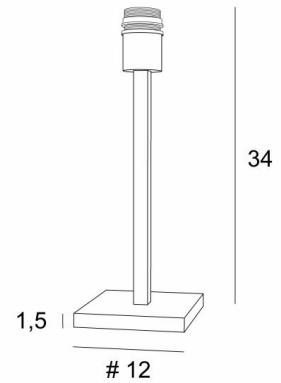

MENNA 1

MENNA 1 in lichtbrons zonder lampenkap

MENNA 1 is een prachtige tafellamp, zeer trendy dankzij het strakke, eenvoudige en tijdloze ontwerp. Zij kan gemakkelijk overal worden geplaatst, vooral omdat zij verkrijgbaar is in drie maten en met lampenkappen in verschillende vormen. Deze lamp aandoen is veel meer dan alleen licht, het gaat erom kleur en helderheid in uw huis te brengen. Kies zorgvuldig uit ons brede assortiment stoffen voor uw lampenkap.

TOTALE AFMETINGEN

H34cm #12cm

BASIS

Massief messing basis : #12 x 1,5cm

TECHNISCHE GEGEVENS

Een E27 fitting met ring

Een schakelaar op het snoer

BESCHIKBARE METALEN AFWERKINGEN EN CODES