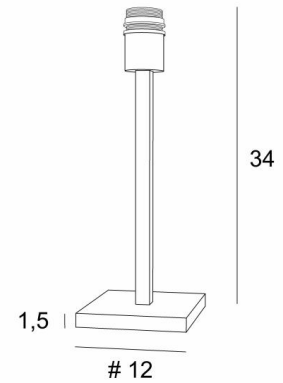

## MENNA 1

MENNA 1 in lichtbrons zonder lampenkap

**MENNA 1** is een prachtige tafellamp, zeer trendy dankzij het strakke, eenvoudige en tijdloze ontwerp. Zij kan gemakkelijk overal worden geplaatst, vooral omdat zij verkrijgbaar is in drie maten en met lampenkappen in verschillende vormen. Deze lamp aandoen is veel meer dan alleen licht, het gaat erom kleur en helderheid in uw huis te brengen. Kies zorgvuldig uit ons brede assortiment stoffen voor uw lampenkap.

### TOTALE AFMETINGEN

H34cm #12cm

### BASIS

Massief messing basis : #12 x 1,5cm

### TECHNISCHE GEGEVENS

Een E27 fitting met ring

Een schakelaar op het snoer