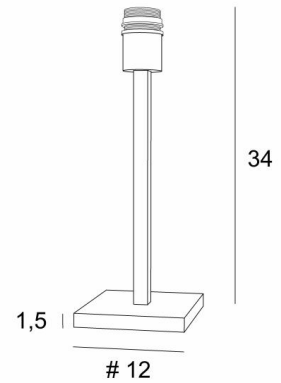

## MENNA 1

MENNA 1 in lichtbrons zonder lampenkap

**MENNA 1** is een prachtige tafellamp, zeer trendy dankzij het strakke, eenvoudige en tijdloze ontwerp. Zij kan gemakkelijk overal worden geplaatst, vooral omdat zij verkrijgbaar is in drie maten en met lampenkappen in verschillende vormen. Deze lamp aandoen is veel meer dan alleen licht, het gaat erom kleur en helderheid in uw huis te brengen. Kies zorgvuldig uit ons brede assortiment stoffen voor uw lampenkap.

### TOTALE AFMETINGEN

H34cm #12cm

### BASIS

Massief messing basis : #12 x 1,5cm

### TECHNISCHE GEGEVENS

Een E27 fitting met ring

Een schakelaar op het snoer