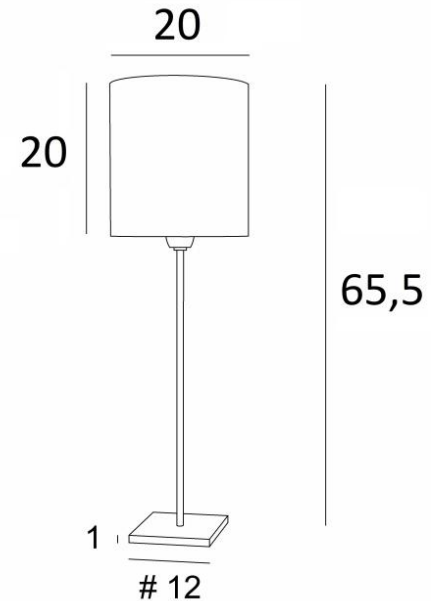

ANOUKIS 3 cyl

ANOUKIS 3 in geborsteld brons met lampenkap in Tilia Starry Blue (stof uit categorie 5)

Tafellamp met een ronde cilindervormige lampenkap

Uniek en origineel is deze lamp en altijd up-to-date met haar minimalistisch en sober ontwerp

TOTALE AFMETINGEN

H65,5cm Ø20cm

BASIS

Massief messing basis : #12 x 1cm

TECHNISCHE GEGEVENS

Een E27 fitting met ring

Een schakelaar op het snoer

BESCHIKBARE METALEN AFWERKINGEN EN CODES

29 - Geborsteld brons - 2107 029

32 - Gesatineerd chroom - 2107 032

LAMPENKAP : AFMETINGEN & CODE

Ø20 - 20 - 20cm

Code: 1205 + stofcode

Wij bieden U meer dan 180 stoffen/materialen/kleuren voor lampenkappen aan