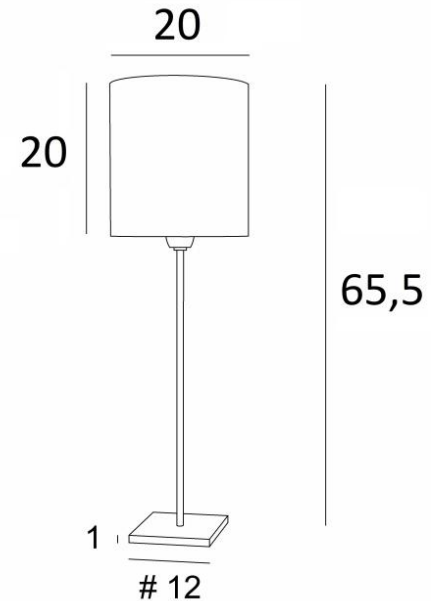

## ANOUKIS 3 cyl

ANOUKIS 3 in geborsteld brons met lampenkap in Tilia Starry Blue (stof uit categorie 5)

Tafellamp met een ronde cilindervormige lampenkap

Uniek en origineel is deze lamp en altijd up-to-date met haar minimalistisch en sober ontwerp

### TOTALE AFMETINGEN

H65,5cm Ø20cm

### BASIS

Massief messing basis : #12 x 1cm

### LAMPENKAP : AFMETINGEN & CODE

Ø20 - 20 - 20cm

Code: 1205 + weefsel code

Wij bieden U meer dan 150 stoffen/kleuren voor lampenkappen aan.

SWITCH  
ON  
CABLE

**LIGHTING COLLECTION**