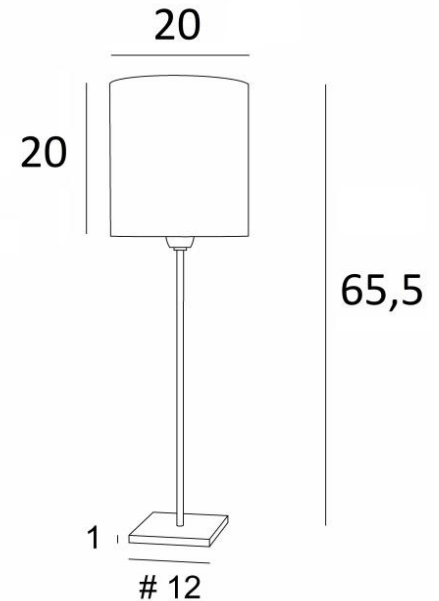

ANOUKIS 3 cyl

ANOUKIS 3 in geborsteld brons met lampenkap in Tilia Starry Blue (stof uit categorie 5)

Tafellamp met een ronde cilindervormige lampenkap

Uniek en origineel is deze lamp en altijd up-to-date met haar minimalistisch en sober ontwerp

TOTALE AFMETINGEN

H65,5cm Ø20cm

BASIS

Massief messing basis : #12 x 1cm

TECHNISCHE GEGEVENS

Een E27 fitting met ring

Een schakelaar op het snoer

BESCHIKBARE METALEN AFWERKINGEN EN CODES

29 - Geborsteld brons - 2107 029

32 - Gesatineerd chroom - 2107 032

LAMPENKAP : AFMETINGEN & CODE

Ø20 - 20 - 20cm

Code: 1205 + weefsel code

Wij bieden U meer dan 150 stoffen/kleuren voor lampenkappen aan.

SWITCH
ON
CABLE