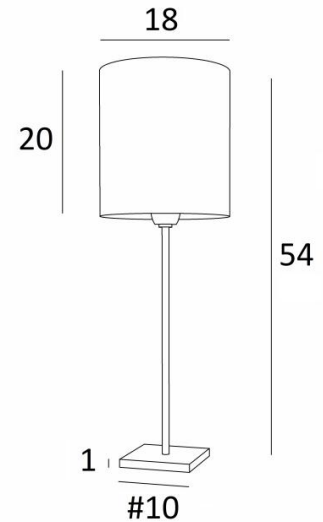

## ANOUKIS 2 cyl

ANOUKIS 2 in geborsteld brons met lampenkap in Coton tourterelle (stof uit categorie 1)

Tafellamp met een ronde cilindervormige lampenkap

Uniek en origineel is deze lamp en altijd up-to-date met haar minimalistisch en sober ontwerp

### TOTALE AFMETINGEN

H54cm Ø18cm

### BASIS

Massief messing basis : #10 x 1cm

### LAMPENKAP : AFMETINGEN & CODE

Ø18 - 18 - 20cm

Code: 1206 + stofcode

Wij bieden U meer dan 180 stoffen/materialen/kleuren voor lampenkappen aan

**LIGHTING COLLECTION**