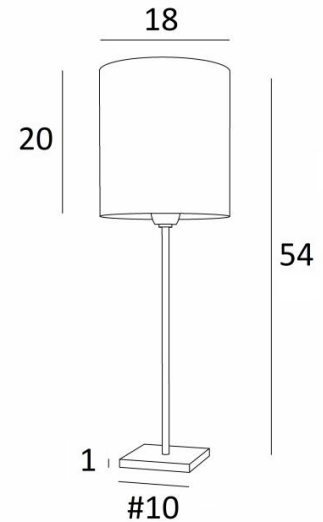

ANOUKIS 2 cyl

ANOUKIS 2 in geborsteld brons met lampenkap in Coton tourterelle (stof uit categorie 1)

Tafellamp met een ronde cilindervormige lampenkap

Uniek en origineel is deze lamp en altijd up-to-date met haar minimalistisch en sober ontwerp

ANOUKIS 2 cyl is een mooie sfeerverlichting om op een meubel of een nachtkastje te plaatsen en is zeer discreet en gemakkelijk om een decoratie te vervolledigen, vooral omdat ze voorgesteld wordt met verschillende gevormde lampenkappen. Met de grote keuze aan stoffen die wij aanbieden, zult u geen moeite hebben om de lampenkap te kiezen die uw lamp en uw decoratie zal verfraaien

ANOUKIS 2 cyl is verkrijgbaar in twee andere maten

TOTALE AFMETINGEN

H54cm Ø18cm

BASIS

Massief messing basis : #10 x 1cm

TECHNISCHE GEGEVENS

Een E27 fitting met ring

Een schakelaar op het snoer

BESCHIKBARE METALEN AFWERKINGEN EN CODES

28 - Lichtbrons - 2106 028

29 - Geborsteld brons - 2106 029

33 - Gesatineerd nikkel - 2106 033

LAMPENKAP : AFMETINGEN & CODE

Ø18 - 18 - 20cm

Code: 1206 + stofcode

Wij bieden U meer dan 180 stoffen/materialen/kleuren voor lampenkappen aan