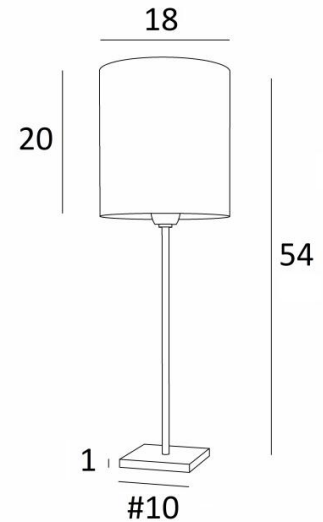

ANOUKIS 2 cyl

ANOUKIS 2 in geborsteld brons met lampenkap in Coton tourterelle (stof uit categorie 1)

Tafellamp met een ronde cilindervormige lampenkap

Uniek en origineel is deze lamp en altijd up-to-date met haar minimalistisch en sober ontwerp

ANOUKIS 2 cyl is een mooie sfeerverlichting om op een meubel of een nachtkastje te plaatsen en is zeer discreet en gemakkelijk om een decoratie te vervolledigen, vooral omdat ze voorgesteld wordt met verschillende gevormde lampenkappen. Met de grote keuze aan stoffen die wij aanbieden, zult u geen moeite hebben om de lampenkap te kiezen die uw lamp en uw decoratie zal verfraaien

ANOUKIS 2 cyl is verkrijgbaar in twee andere maten

TOTALE AFMETINGEN

H54cm Ø18cm

BASIS

Massief messing basis : #10 x 1cm

TECHNISCHE GEGEVENS

Een E27 fitting met ring

Een schakelaar op het snoer

BESCHIKBARE METALEN AFWERKINGEN EN CODES

28 - Lichtbrons - 2106 028

29 - Geborsteld brons - 2106 029

32 - Gesatineerd chroom - 2106 032

LAMPENKAP : AFMETINGEN & CODE

Ø18 - 18 - 20cm

Code: 1206 + stofcode

Wij bieden U meer dan 180 stoffen/materialen/kleuren voor lampenkappen aan