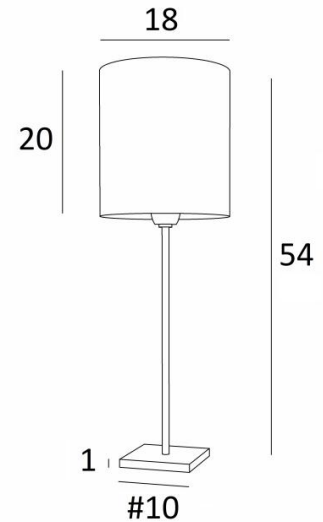

ANOUKIS 2 cyl

ANOUKIS 2 in geborsteld brons met lampenkap in Coton tourterelle (stof uit categorie 1)

Tafellamp met een ronde cilindervormige lampenkap

Uniek en origineel is deze lamp en altijd up-to-date met haar minimalistisch en sober ontwerp

ANOUKIS 2 cyl is een mooie sfeerverlichting om op een meubel of een nachtkastje te plaatsen en is zeer discreet en gemakkelijk om een decoratie te vervolledigen, vooral omdat ze voorgesteld wordt met verschillende gevormde lampenkappen. Met de grote keuze aan stoffen die wij aanbieden, zult u geen moeite hebben om de lampenkap te kiezen die uw lamp en uw decoratie zal verfraaien

ANOUKIS 2 cyl is verkrijgbaar in twee andere maten

TOTALE AFMETINGEN

H54cm Ø18cm

BASIS

Massief messing basis : #10 x 1cm

TECHNISCHE GEGEVENS

Een E27 fitting met ring

Een schakelaar op het snoer

BESCHIKBARE METALEN AFWERKINGEN EN CODES

28 - Lichtbrons - 2106 028

29 - Geborsteld brons - 2106 029

32 - Gesatineerd chroom - 2106 032

LAMPENKAP : AFMETINGEN & CODE

Ø18 - 18 - 20cm

Code: 1206 + weefsel code