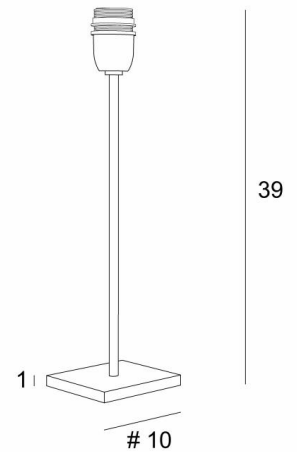

## ANOUKIS 2

ANOUKIS 2 in geborsteld brons zonder lampenkap

Tafellamp om een lampenkap op te plaatsen

Uniek en origineel is deze lamp en altijd up-to-date met haar minimalistisch en sober ontwerp

**ANOUKIS 2** is een mooie sfeerverlichting om op een meubel of een nachtkastje te plaatsen en is zeer discreet en gemakkelijk om een decoratie te vervolledigen, vooral omdat ze voorgesteld wordt met verschillende gevormde lampenkappen

### TOTALE AFMETINGEN

H39cm #10cm

### BASIS

Massief messing basis : #10 x 1cm