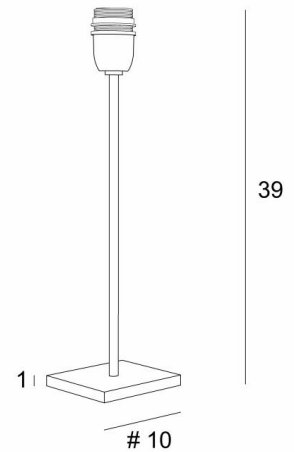

ANOUKIS 2

ANOUKIS 2 in geborsteld brons zonder lampenkap

Tafellamp om een lampenkap op te plaatsen

Uniek en origineel is deze lamp en altijd up-to-date met haar minimalistisch en sober ontwerp

ANOUKIS 2 is een mooie sfeerverlichting om op een meubel of een nachtkastje te plaatsen en is zeer discreet en gemakkelijk om een decoratie te vervolledigen, vooral omdat ze voorgesteld wordt met verschillende gevormde lampenkappen

TOTALE AFMETINGEN

H39cm #10cm

BASIS

Massief messing basis : #10 x 1cm

TECHNISCHE GEGEVENS

Een E27 fitting met ring

Een schakelaar op het snoer

BESCHIKBARE METALEN AFWERKINGEN EN CODES