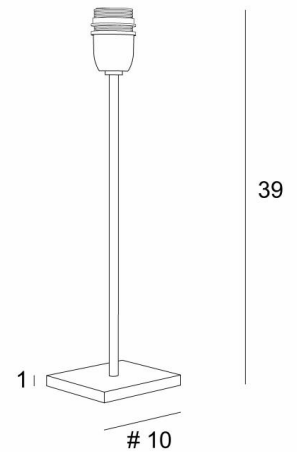

ANOUKIS 2

ANOUKIS 2 in geborsteld brons zonder lampenkap

Tafellamp om een lampenkap op te plaatsen

Uniek en origineel is deze lamp en altijd up-to-date met haar minimalistisch en sober ontwerp

ANOUKIS 2 is een mooie sfeerverlichting om op een meubel of een nachtkastje te plaatsen en is zeer discreet en gemakkelijk om een decoratie te vervolledigen, vooral omdat ze voorgesteld wordt met verschillende gevormde lampenkappen

TOTALE AFMETINGEN

H39cm #10cm

BASIS

Massief messing basis : #10 x 1cm

TECHNISCHE GEGEVENS

Een E27 fitting met ring

Een schakelaar op het snoer

BESCHIKBARE METALEN AFWERKINGEN EN CODES