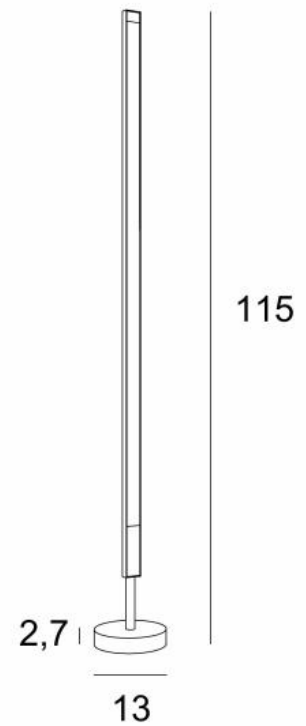

MILO

MILO in gestructureerd zwart

Kleine staanlamp met indirecte zijverlichting

Hij kan geplaatst worden in uw woonkamer of in een donker hoekje

MILO is gemonteerd op een ronde voet en heeft een voetschakelaar

Een grote LED module met een warm en genereus licht is geïntegreerd in de reflector

Het gerealiseerd werk bij de vervaardiging en de aangeboden afwerkingen zijn meer dan opmerkelijk

TOTALE AFMETINGEN

H115cm Ø13cm

BASIS

Massief messing basis : Ø13 x 2,7cm

TECHNISCHE GEGEVENS

Geïntegreerde LED module in de reflector :

verbruik 22,2W helderheid 2340lm kleurtemperatuur 2700°K

Geen driver, de module werkt rechtstreeks op 230V

Niet dimbare staanlamp

Vaste reflector, maar de armatuur kan worden georiënteerd door ze eenvoudig te verplaatsen

Afmetingen van de reflector : L102,7cm Ø3,2 x 2,5cm

Een voetschakelaar op de elektrische kabel