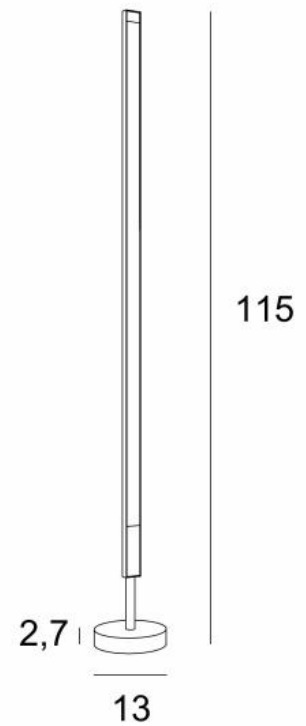

MILO

MILO in gestructureerd zwart

Kleine staanlamp met indirecte zijverlichting

Hij kan geplaatst worden in uw woonkamer of in een donker hoekje

MILO is gemonteerd op een ronde voet en heeft een voetschakelaar

Een grote LED module met een warm en genereus licht is geïntegreerd in de reflector

Het gerealiseerd werk bij de vervaardiging en de aangeboden afwerkingen zijn meer dan opmerkelijk

TOTALE AFMETINGEN

H115cm Ø13cm

BASIS

Massief messing basis : Ø13 x 2,7cm

TECHNISCHE GEGEVENS

Geïntegreerde LED module in de reflector :

verbruik 12,6W helderheid 1475lm kleurtemperatuur 2700°K

Geen driver, de module werkt rechtstreeks op 230V

Niet dimbare staanlamp

Vaste reflector, maar de armatuur kan worden georiënteerd door ze eenvoudig te verplaatsen

Afmetingen van de reflector : L102,7cm Ø3,2 x 2,5cm

Een voetschakelaar op de elektrische kabel