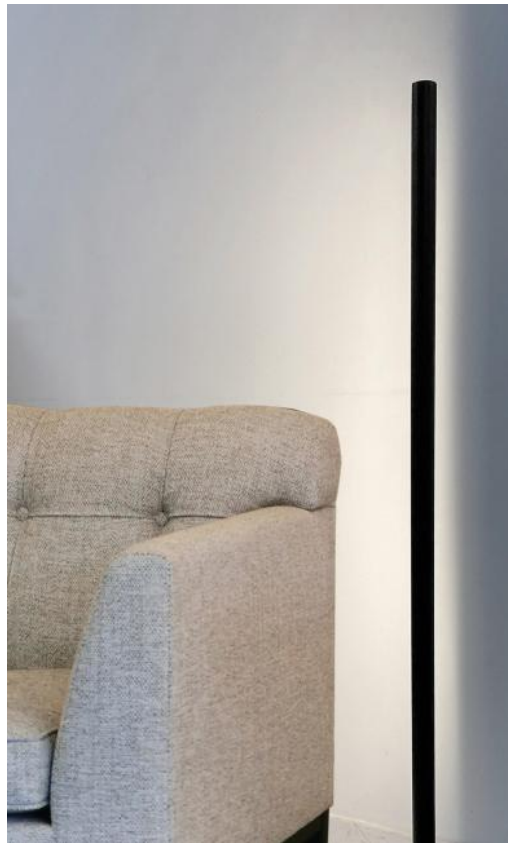

MILO

MILO in gestructureerd zwart

Kleine staanlamp met indirecte zijverlichting

Hij kan geplaatst worden in uw woonkamer of in een donker hoekje

MILO is gemonteerd op een ronde voet en heeft een voetschakelaar

Een grote LED module met een warm en genereus licht is geïntegreerd in de reflector

Het gerealiseerd werk bij de vervaardiging en de aangeboden afwerkingen zijn meer dan opmerkelijk

TOTALE AFMETINGEN

H115cm Ø13cm

BASIS

Massief messing basis : Ø13 x 2,7cm

TECHNISCHE GEGEVENS

Geïntegreerde LED module in de reflector :

verbruik 22,2W helderheid 2340lm kleurtemperatuur 2700°K

Geen driver, de module werkt rechtstreeks op 230V

Niet dimbare staanlamp

Vaste reflector, maar de armatuur kan worden georiënteerd door ze eenvoudig te verplaatsen

Afmetingen van de reflector : L102,7cm Ø3,2 x 2,5cm

Een voetschakelaar op de elektrische kabel