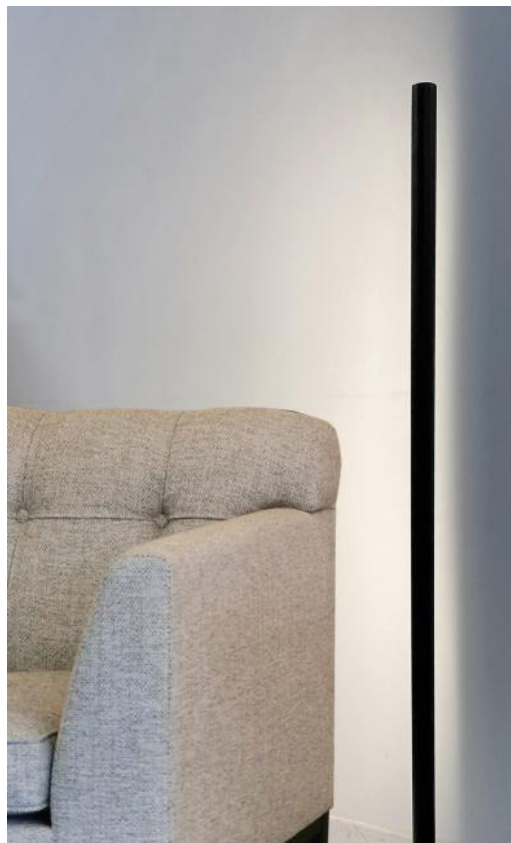

MILO

MILO in geborsteld brons. Metaal afwerking code: 29

Kleine staanlamp met indirecte zijverlichting

Hij kan geplaatst worden in uw woonkamer of in een donker hoekje

MILO is gemonteerd op een ronde voet en heeft een voetschakelaar

Een grote LED module met een warm en genereus licht is geïntegreerd in de reflector

Het gerealiseerd werk bij de vervaardiging en de aangeboden afwerkingen zijn meer dan opmerkelijk

TOTALE AFMETINGEN

H115cm Ø13cm

BASIS

Massief messing basis : Ø13 x 2,7cm

TECHNISCHE GEGEVENS

Geïntegreerde LED module in de reflector :

verbruik 12,6W helderheid 1475lm kleurtemperatuur 2700°K

Geen driver, de module werkt rechtstreeks op 230V

Niet dimbare staanlamp

Vaste reflector, maar de armatuur kan worden georiënteerd door ze eenvoudig te verplaatsen

Afmetingen van de reflector : L102,7cm Ø3,2 x 2,5cm

Een voetschakelaar op de elektrische kabel