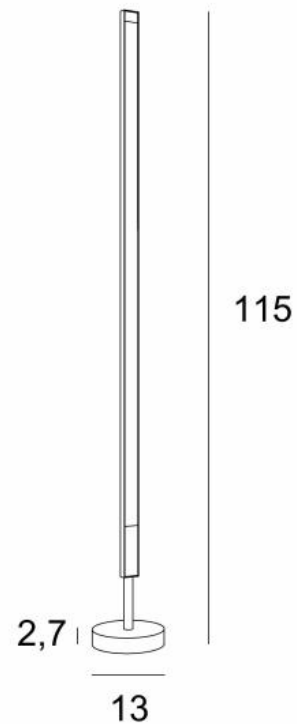

MILO

MILO in gestructureerd zwart

Kleine staanlamp met indirecte zijverlichting

Hij kan geplaatst worden in uw woonkamer of in een donker hoekje

MILO is gemonteerd op een ronde voet en heeft een voetschakelaar

Een grote LED module met een warm en genereus licht is geïntegreerd in de reflector

Het gerealiseerd werk bij de vervaardiging en de aangeboden afwerkingen zijn meer dan opmerkelijk

TOTALE AFMETINGEN

H115cm Ø13cm

BASIS

Massief messing basis : Ø13 x 2,7cm

TECHNISCHE GEGEVENS

Geïntegreerde LED module in de reflector :

verbruik 22,2W helderheid 2340lm kleurtemperatuur 2700°K

Geen driver, de module werkt rechtstreeks op 230V

Niet dimbare staanlamp

Vaste reflector, maar de armatuur kan worden georiënteerd door ze eenvoudig te verplaatsen

Afmetingen van de reflector : L102,7cm Ø3,2 x 2,5cm

Een voetschakelaar op de elektrische kabel