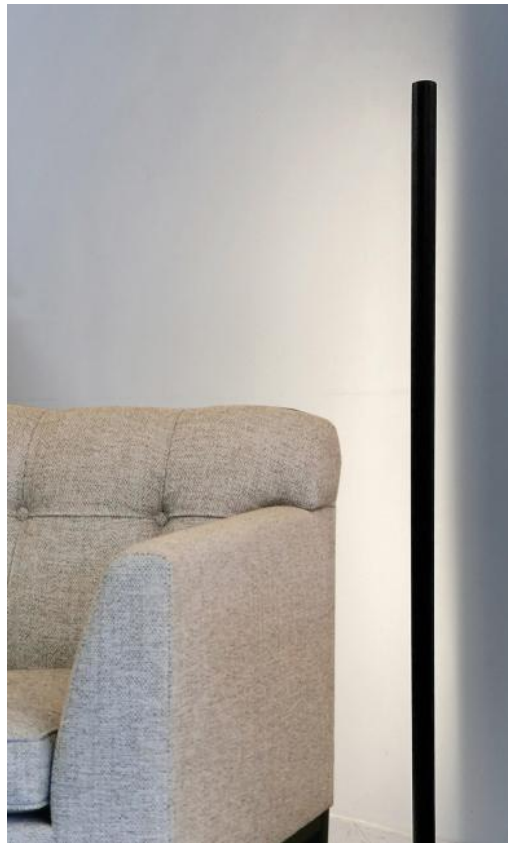

MILO

MILO in gestructureerd zwart

Kleine staanlamp met indirecte zijverlichting

Hij kan geplaatst worden in uw woonkamer of in een donker hoekje

MILO is gemonteerd op een ronde voet en heeft een voetschakelaar

Een grote LED module met een warm en genereus licht is geïntegreerd in de reflector

Het gerealiseerd werk bij de vervaardiging en de aangeboden afwerkingen zijn meer dan opmerkelijk

TOTALE AFMETINGEN

H115cm Ø13cm

BASIS

Massief messing basis : Ø13 x 2,7cm

TECHNISCHE GEGEVENS

Geïntegreerde LED module in de reflector :

verbruik 12,6W helderheid 1475lm kleurtemperatuur 2700°K

Geen driver, de module werkt rechtstreeks op 230V

Niet dimbare staanlamp

Vaste reflector, maar de armatuur kan worden georiënteerd door ze eenvoudig te verplaatsen

Afmetingen van de reflector : L102,7cm Ø3,2 x 2,5cm

Een voetschakelaar op de elektrische kabel