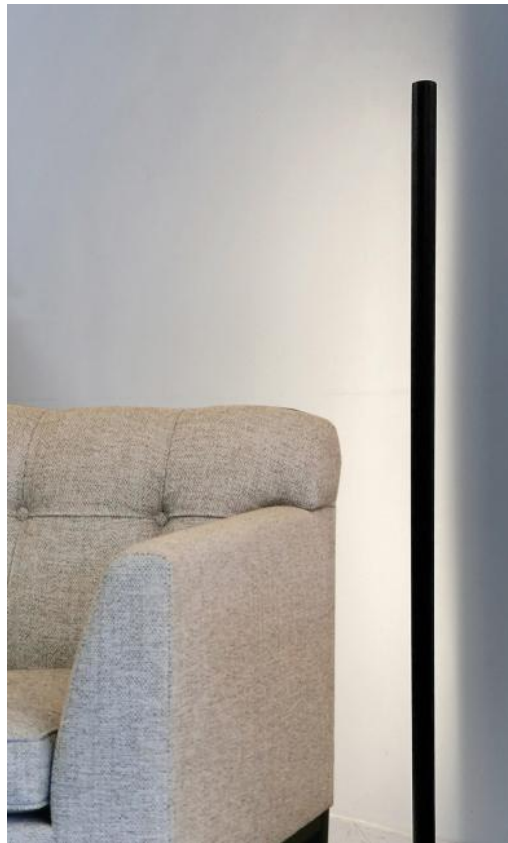

MILO

MILO in geborsteld brons. Metaal afwerking code: 29

Kleine staanlamp met indirecte zijverlichting

Hij kan geplaatst worden in uw woonkamer of in een donker hoekje

MILO is gemonteerd op een ronde voet en heeft een voetschakelaar

Een grote LED module met een warm en genereus licht is geïntegreerd in de reflector

Het gerealiseerd werk bij de vervaardiging en de aangeboden afwerkingen zijn meer dan opmerkelijk

TOTALE AFMETINGEN

H115cm Ø13cm

BASIS

Massief messing basis : Ø13 x 2,7cm

TECHNISCHE GEGEVENS

Geïntegreerde LED module in de reflector :

verbruik 12,6W helderheid 1475lm kleurtemperatuur 2700°K

Geen driver, de module werkt rechtstreeks op 230V

Niet dimbare staanlamp

Vaste reflector, maar de armatuur kan worden georiënteerd door ze eenvoudig te verplaatsen

Afmetingen van de reflector : L102,7cm Ø3,2 x 2,5cm

Een voetschakelaar op de elektrische kabel