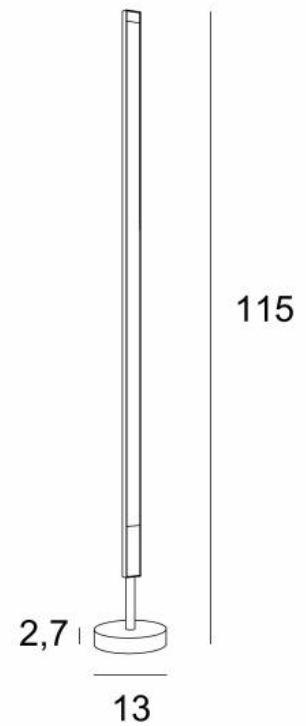

MILO

MILO in geborsteld brons. Metaal afwerking code: 29

Kleine staanlamp met indirecte zijverlichting

Hij kan geplaatst worden in uw woonkamer of in een donker hoekje

MILO is gemonteerd op een ronde voet en heeft een voetschakelaar

Een grote LED module met een warm en genereus licht is geïntegreerd in de reflector

Het gerealiseerd werk bij de vervaardiging en de aangeboden afwerkingen zijn meer dan opmerkelijk

TOTALE AFMETINGEN

H115cm Ø13cm

BASIS

Massief messing basis : Ø13 x 2,7cm

TECHNISCHE GEGEVENS

Geïntegreerde LED module in de reflector :

verbruik 12,6W helderheid 1475lm kleurtemperatuur 2700°K

Geen driver, de module werkt rechtstreeks op 230V

Niet dimbare staanlamp

Vaste reflector, maar de armatuur kan worden georiënteerd door ze eenvoudig te verplaatsen

Afmetingen van de reflector : L102,7cm Ø3,2 x 2,5cm

Een voetschakelaar op de elektrische kabel