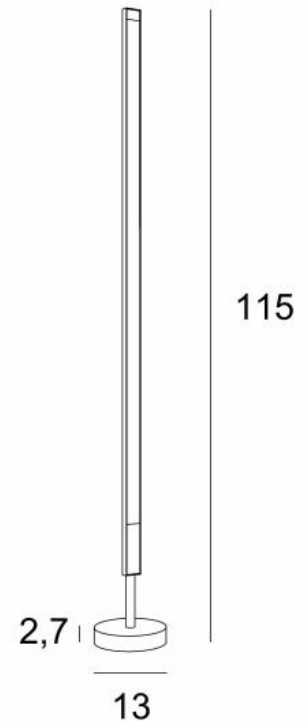

MILO

MILO in geborsteld brons. Metaal afwerking code: 29

Kleine staanlamp met indirecte zijverlichting

Hij kan geplaatst worden in uw woonkamer of in een donker hoekje

MILO is gemonteerd op een ronde voet en heeft een voetschakelaar

Een grote LED module met een warm en genereus licht is geïntegreerd in de reflector

Het gerealiseerd werk bij de vervaardiging en de aangeboden afwerkingen zijn meer dan opmerkelijk

TOTALE AFMETINGEN

H115cm Ø13cm

BASIS

Massief messing basis : Ø13 x 2,7cm

TECHNISCHE GEGEVENS

Geïntegreerde LED module in de reflector :

verbruik 12,6W helderheid 1475lm kleurtemperatuur 2700°K

Geen driver, de module werkt rechtstreeks op 230V

Niet dimbare staanlamp

Vaste reflector, maar de armatuur kan worden georiënteerd door ze eenvoudig te verplaatsen

Afmetingen van de reflector : L102,7cm Ø3,2 x 2,5cm

Een voetschakelaar op de elektrische kabel