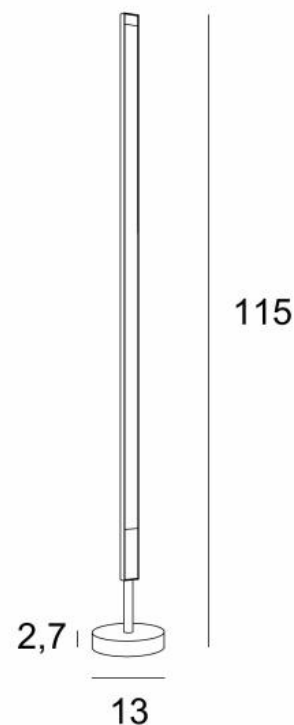

MILO

MILO in geborsteld brons. Metaal afwerking code: 29

Kleine staanlamp met indirecte zijverlichting

Hij kan geplaatst worden in uw woonkamer of in een donker hoekje

MILO is gemonteerd op een ronde voet en heeft een voetschakelaar

Een grote LED module met een warm en genereus licht is geïntegreerd in de reflector

Het gerealiseerd werk bij de vervaardiging en de aangeboden afwerkingen zijn meer dan opmerkelijk

TOTALE AFMETINGEN

H115cm Ø13cm

BASIS

Massief messing basis : Ø13 x 2,7cm

TECHNISCHE GEGEVENS

Geïntegreerde LED module in de reflector :

verbruik 12,6W helderheid 1475lm kleurtemperatuur 2700°K

Geen driver, de module werkt rechtstreeks op 230V

Niet dimbare staanlamp

Vaste reflector, maar de armatuur kan worden georiënteerd door ze eenvoudig te verplaatsen

Afmetingen van de reflector : L102,7cm Ø3,2 x 2,5cm

Een voetschakelaar op de elektrische kabel