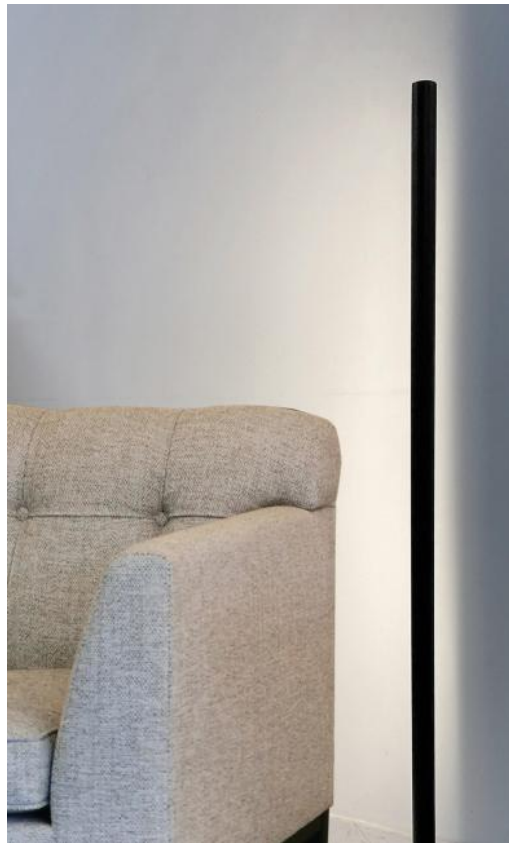

MILO

MILO in gestructureerd zwart

Kleine staanlamp met indirecte zijverlichting

Hij kan geplaatst worden in uw woonkamer of in een donker hoekje

MILO is gemonteerd op een ronde voet en heeft een voetschakelaar

Een grote LED module met een warm en genereus licht is geïntegreerd in de reflector

Het gerealiseerd werk bij de vervaardiging en de aangeboden afwerkingen zijn meer dan opmerkelijk

TOTALE AFMETINGEN

H115cm Ø13cm

BASIS

Massief messing basis : Ø13 x 2,7cm

TECHNISCHE GEGEVENS

Geïntegreerde LED module in de reflector :

verbruik 22,2W helderheid 2340lm kleurtemperatuur 2700°K

Geen driver, de module werkt rechtstreeks op 230V

Niet dimbare staanlamp

Vaste reflector, maar de armatuur kan worden georiënteerd door ze eenvoudig te verplaatsen

Afmetingen van de reflector : L102,7cm Ø3,2 x 2,5cm

Een voetschakelaar op de elektrische kabel