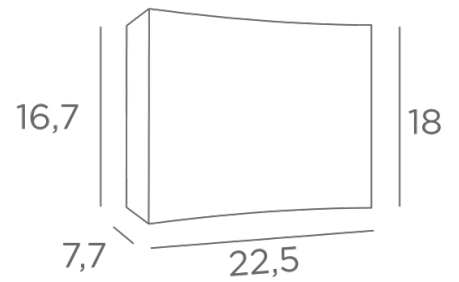

NAXOS

NAXOS is een spectaculaire wandlamp

Zij is ontworpen en vervaardigd uit dikke messing, wat haar een mooie uitstraling en robuustheid geeft
Deze prachtige wandlamp wordt aangeboden in opmerkelijke afwerkingen

Uitgerust met een batterij van LED-lampen, allemaal krachtig en in warme kleuren, verspreidt deze wandlamp een belangrijk licht naar boven en naar beneden

TOTALE AFMETINGEN

H18cm L22,5cm |→7,7cm

BASIS

21,9 x 10 x 2,8cm

TECHNISCHE GEGEVENS

Geïntegreerde LED strips

Twee drivers : 24-240V 18W 0,3A

Verbruik : 19,2W

Helderheid : 1584lm

Kleurtemperatuur : 2700°K

Niet dimbaar

Dimbare module : TRIAC, optioneel

Een fixatieplaat om de basis aan de muur te bevestigen ([PDF plan](#))

BESCHIKBARE METALEN AFWERKINGEN EN CODES

02 - Gestructureerd zwart - 1733 002

25 - Gesatineerd messing - 1733 025

28 - Lichtbrons - 1733 028

29 - Geborsteld brons - 1733 029

LIGHTING COLLECTION