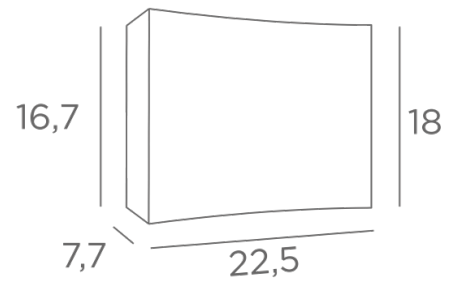

NAXOS

NAXOS in gesatineerd messing. Metaal afwerking code: 25

NAXOS is een spectaculaire wandlamp

Zij is ontworpen en vervaardigd uit dikke messing, wat haar een mooie uitstraling en robuustheid geeft

Deze prachtige wandlamp wordt aangeboden in opmerkelijke afwerkingen

Uitgerust met een batterij van LED-lampen, allemaal krachtig en in warme kleuren, verspreidt deze wandlamp een belangrijk licht naar boven en naar beneden

TOTALE AFMETINGEN

H18cm L22,5cm |→7,7cm

BASIS

21,9 x 10 x 2,8cm

TECHNISCHE GEGEVENS

Geïntegreerde LED-strips

Totaal verbruik: 19,2 W

Helderheid: 1584 lm

Kleurtemperatuur: 2700 °K

Converter: 24-230 V 20 W. Dimbare TRIAC

Een fixatie-plaat om de basis aan de muur te bevestigen ([PDF plan](#))

BESCHIKBARE METALEN AFWERKINGEN EN CODES

25 - Gesatineerd messing - 1733 025

28 - Lichtbrons - 1733 028

29 - Geborsteld brons - 1733 029

LIGHTING COLLECTION