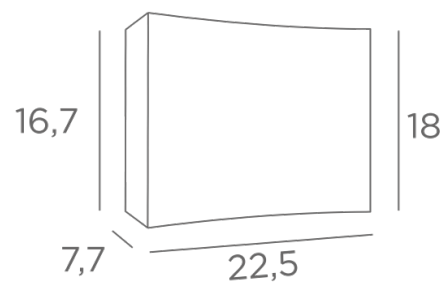

NAXOS is een spectaculaire wandlamp

Zij is ontworpen en vervaardigd uit dikke messing, wat haar een mooie uitstraling en robuustheid geeft
Deze prachtige wandlamp wordt aangeboden in opmerkelijke afwerkingen

Uitgerust met een batterij van LED-lampen, allemaal krachtig en in warme kleuren, verspreidt deze wandlamp een belangrijk licht naar boven en naar beneden

TOTALE AFMETINGEN

H18cm L22,5cm |→7,7cm

BASIS

21,9 x 10 x 2,8cm

TECHNISCHE GEGEVENS

Geïntegreerde LED strips

Een driver : 24-240V 20W 0,3A

Verbruik : 19,2W

Helderheid : 1584lm

Kleurtemperatuur : 2700°K

Dimbaar TRIAC

Een fixatieplaat om de basis aan de muur te bevestigen ([PDF plan](#))

BESCHIKBARE METALEN AFWERKINGEN EN CODES

02 - Gestructureerd zwart - 1733 002

25 - Gesatineerd messing - 1733 025

28 - Lichtbrons - 1733 028

29 - Geborsteld brons - 1733 029