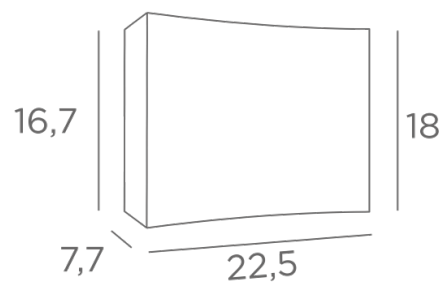

NAXOS

NAXOS in gesatineerd messing. Metaal afwerking code: 25

NAXOS is een spectaculaire wandlamp

Zij is ontworpen en vervaardigd uit dikke messing, wat haar een mooie uitstraling en robuustheid geeft
Deze prachtige wandlamp wordt aangeboden in opmerkelijke afwerkingen

Uitgerust met een batterij van LED-lampen, allemaal krachtig en in warme kleuren, verspreidt deze wandlamp een belangrijk licht naar boven en naar beneden

TOTALE AFMETINGEN

H18cm L22,5cm |→7,7cm

BASIS

21,9 x 10 x 2,8cm

TECHNISCHE GEGEVENS

Geïntegreerde LED-strips

Totaal verbruik: 19,2 W

Helderheid: 1584 lm

Kleurtemperatuur: 2700 °K

Converter: 24-230 V 20 W. Dimbare TRIAC

Een fixatie-plaat om de basis aan de muur te bevestigen ([PDF plan](#))

BESCHIKBARE METALEN AFWERKINGEN EN CODES

25 - Gesatineerd messing - 1733 025

28 - Lichtbrons - 1733 028

29 - Geborsteld brons - 1733 029