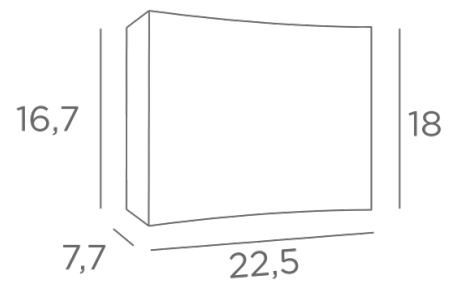

NAXOS

NAXOS is een spectaculaire wandlamp

Zij is ontworpen en vervaardigd uit dikke messing, wat haar een mooie uitstraling en robuustheid geeft
Deze prachtige wandlamp wordt aangeboden in opmerkelijke afwerkingen

Uitgerust met een batterij van LED-lampen, allemaal krachtig en in warme kleuren, verspreidt deze wandlamp een belangrijk licht naar boven en naar beneden

TOTALE AFMETINGEN

H18cm L22,5cm |→7,7cm

BASIS

21,9 x 10 x 2,8cm

TECHNISCHE GEGEVENS

Geïntegreerde LED strips

Twee drivers : 24-240V 18W 0,3A

Verbruik : 19,2W

Helderheid : 1584lm

Kleurtemperatuur : 2700°K

Niet dimbaar

Dimbare module : DALI, optioneel

Een fixatieplaat om de basis aan de muur te bevestigen ([PDF plan](#))

BESCHIKBARE METALEN AFWERKINGEN EN CODES

02 - Gestructureerd zwart - 1733 002

28 - Lichtbrons - 1733 028

29 - Geborsteld brons - 1733 029

LIGHTING COLLECTION