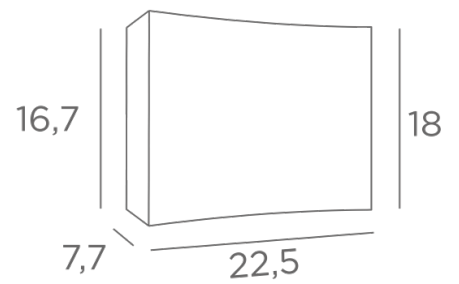

NAXOS

NAXOS is een spectaculaire wandlamp

Zij is ontworpen en vervaardigd uit dikke messing, wat haar een mooie uitstraling en robuustheid geeft
Deze prachtige wandlamp wordt aangeboden in opmerkelijke afwerkingen

Uitgerust met een batterij van LED-lampen, allemaal krachtig en in warme kleuren, verspreidt deze wandlamp een belangrijk licht naar boven en naar beneden

TOTALE AFMETINGEN

H18cm L22,5cm |→7,7cm

BASIS

21,9 x 10 x 2,8cm

TECHNISCHE GEGEVENS

Geïntegreerde LED strips

Een driver : 24-240V 20W 0,3A

Verbruik : 19,2W

Helderheid : 1584lm

Kleurtemperatuur : 2700°K

Dimbaar TRIAC

Een fixatieplaat om de basis aan de muur te bevestigen ([PDF plan](#))

BESCHIKBARE METALEN AFWERKINGEN EN CODES

02 - Gestructureerd zwart - 1733 002

25 - Gesatineerd messing - 1733 025

28 - Lichtbrons - 1733 028

29 - Geborsteld brons - 1733 029

LIGHTING COLLECTION