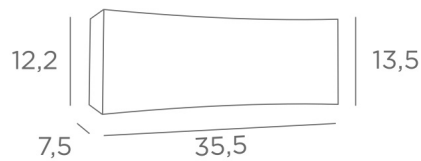

PHOBOS in gestructureerd zwart