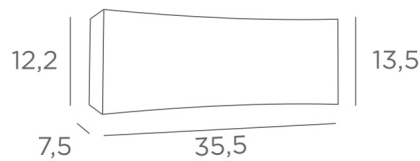

PHOBOS in gestructureerd zwart