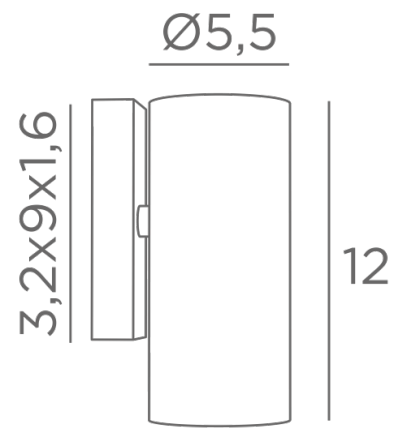

CROWN 1

CROWN 1 in geborsteld brons. Metaal afwerking code: 29

CROWN 1 is een klassieke wandlamp met één enkele lichtbundel
In gestructureerd zwart is zij prachtig en ook de andere afwerkingen zijn opmerkelijk
Zij zal een mooie "licht" toets geven aan uw interieurdecoratie
Verkrijgbaar met twee lichtbundels, zie **CROWN 2**

TOTALE AFMETINGEN

H12cm L5,5cm |→ 7,5cm

BASIS

3,2 x 9 x 1,6cm

TECHNISCHE GEGEVENS

Een GU10 fitting

Geen transformator

Dimbare wandlamp