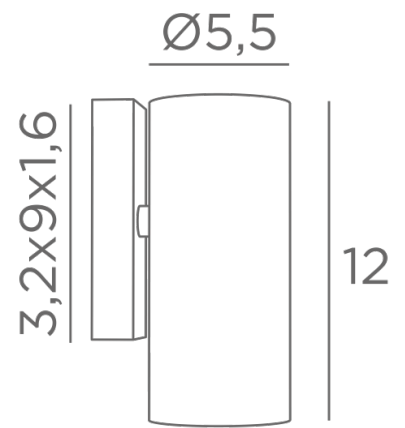

## CROWN 1

CROWN 1 in geborsteld brons. Metaal afwerking code: 29

**CROWN 1** is een klassieke wandlamp met één enkele lichtbundel  
In gestructureerd zwart is zij prachtig en ook de andere afwerkingen zijn opmerkelijk  
Zij zal een mooie "licht" toets geven aan uw interieurdecoratie  
Verkrijgbaar met twee lichtbundels, zie **CROWN 2**

### TOTALE AFMETINGEN

H12cm L5,5cm |→ 7,5cm

### BASIS

3,2 x 9 x 1,6cm