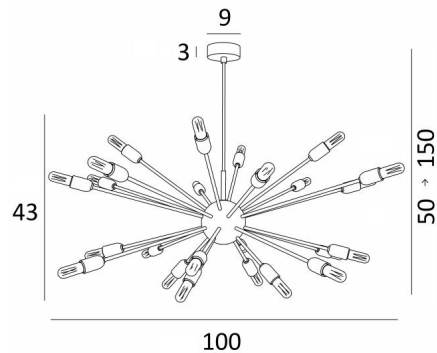

SOLAR 2 in lichtbrons met gouden gloeilampen