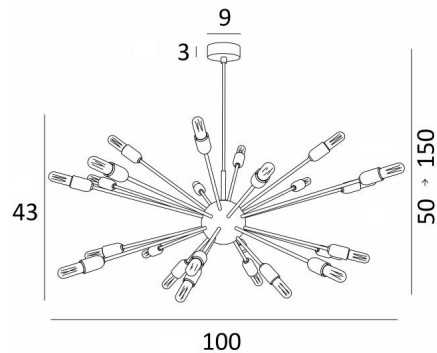

SOLAR 2

SOLAR 2 in lichtbrons met gouden gloeilampen

Met zijn bundel van decoratieve gloeilampen is **SOLAR 2** een spectaculaire hanglamp, die perfect aansluit bij trendy verlichtingen

Deze armatuur is volledig gemaakt van messing door ambachtslieden die alle traditionele en moderne technieken perfect combineren. Dit hoogwaardig product is verrijkt met opmerkelijke afwerkingen

Kan in een hal of in de woonkamer boven een tafel worden geplaatst

Deze ophanging moet worden bestuurd door een dimmer, waardoor de lichtintensiteit kan worden aangepast aan elk moment van de dag of avond

TOTALE AFMETINGEN

H50→150cm Ø100cm

BASIS

Ø9 x 3cm

TECHNISCHE GEGEVENS

24x E14 fittingen

LED-lamp Tube Clear : 3,5W dim code 6815 000 (optie)

LED-lamp Tube Gold : 3,5W dim code 6816 000 (optie)

In hoogte verstelbare hanglamp tijdens de installatie

Op aanvraag : een langere buis voor deze hanglamp

Dimbare hanglamp

Een fixatieplaat om de basis aan het plafond te bevestigen ([PDF plan](#))

BESCHIKBARE METALEN AFWERKINGEN EN CODES