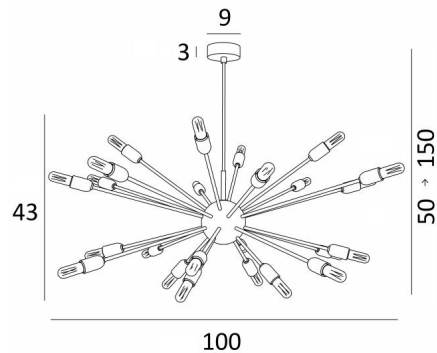

SOLAR 2

SOLAR 2 in lichtbrons met gouden gloeilampen

Met zijn bundel van decoratieve gloeilampen is **SOLAR 2** een spectaculaire hanglamp, die perfect aansluit bij trendy verlichtingen

Deze armatuur is volledig gemaakt van messing door ambachtslieden die alle traditionele en moderne technieken perfect combineren. Dit hoogwaardig product is verrijkt met opmerkelijke afwerkingen

Kan in een hal of in de woonkamer boven een tafel worden geplaatst

Deze ophanging moet worden bestuurd door een dimmer, waardoor de lichtintensiteit kan worden aangepast aan elk moment van de dag of avond

We presenteren **SOLAR** in twee verschillende maten

TOTALE AFMETINGEN

H50→150cm Ø100cm

BASIS

Ø9 x 3cm

TECHNISCHE GEGEVENS

24x E14 fittingen

LED-lamp Tube Clear : 3,5W dim code 6815 000 (optie)

LED-lamp Tube Gold : 3,5W dim code 6816 000 (optie)

In hoogte verstelbare hanglamp tijdens de installatie

Op aanvraag : een langere buis voor deze hanglamp

Dimbare hanglamp

Een fixatieplaat om de basis aan het plafond te bevestigen ([PDF plan](#))