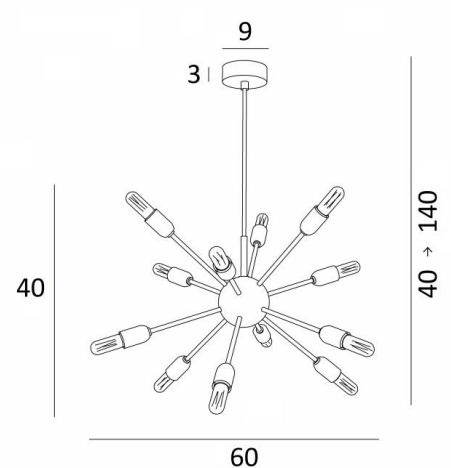

SOLAR 1

Met zijn bundel van decoratieve gloeilampen is **SOLAR 1** een spectaculaire hanglamp, die perfect aansluit bij trendy verlichtingen

Deze armatuur is volledig gemaakt van messing door ambachtslieden die alle traditionele en moderne technieken perfect combineren. Dit hoogwaardig product is verrijkt met opmerkelijke afwerkingen

Kan in een hal of in de woonkamer boven een tafel worden geplaatst

Deze ophanging moet worden bestuurd door een dimmer, waardoor de lichtintensiteit kan worden aangepast aan elk moment van de dag of avond

We presenteren **SOLAR** in twee verschillende maten

TOTALE AFMETINGEN

H40→140cm Ø60cm

BASIS

Ø9 x 3cm

TECHNISCHE GEGEVENS

12x E14 fittingen

LED-lamp Tube Clear : 3,5W dim code 6815 000 (optie)

LED-lamp Tube Gold : 3,5W dim code 6816 000 (optie)

In hoogte verstelbare hanglamp tijdens de installatie

Op aanvraag : een langere buis voor deze hanglamp

Dimbare hanglamp

Een fixatieplaat om de basis aan het plafond te bevestigen ([PDF plan](#))

BESCHIKBARE METALEN AFWERKINGEN EN CODES

28 - Lichtbrons - 4664 028

29 - Geborsteld brons - 4664 029