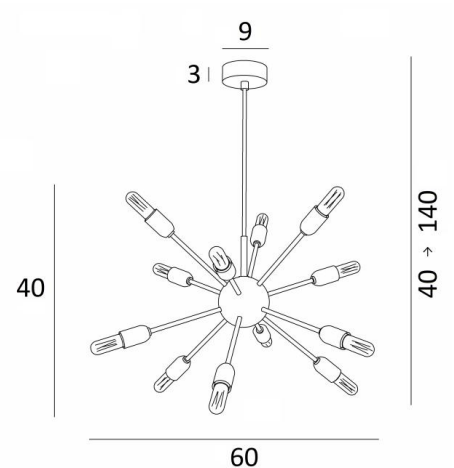

SOLAR 1

SOLAR 1 in geborsteld brons met doorzichtige gloeilampen

Met zijn bundel van decoratieve gloeilampen is **SOLAR 1** een spectaculaire hanglamp, die perfect aansluit bij trendy verlichtingen

Deze armatuur is volledig gemaakt van messing door ambachtslieden die alle traditionele en moderne technieken perfect combineren. Dit hoogwaardig product is verrijkt met opmerkelijke afwerkingen

Kan in een hal of in de woonkamer boven een tafel worden geplaatst

Deze ophanging moet worden bestuurd door een dimmer, waardoor de lichtintensiteit kan worden aangepast aan elk moment van de dag of avond

We presenteren **SOLAR** in twee verschillende maten

TOTALE AFMETINGEN

H40→140cm Ø60cm

BASIS

Ø9 x 3cm

TECHNISCHE GEGEVENS

12x E14 fittingen

LED-lamp Tube Clear : 3,5W dim code 6815 000 (optie)

LED-lamp Tube Gold : 3,5W dim code 6816 000 (optie)

In hoogte verstelbare hanglamp tijdens de installatie

Op aanvraag : een langere buis voor deze hanglamp

Dimbare hanglamp

Een fixatieplaat om de basis aan het plafond te bevestigen ([PDF plan](#))