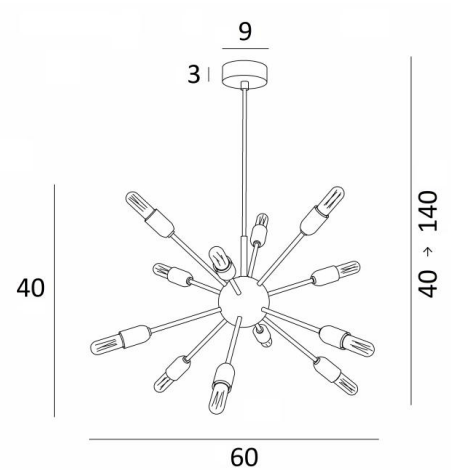

SOLAR 1

SOLAR 1 in geborsteld brons met doorzichtige gloeilampen

Met zijn bundel van decoratieve gloeilampen is **SOLAR 1** een spectaculaire hanglamp, die perfect aansluit bij trendy verlichtingen

Deze armatuur is volledig gemaakt van messing door ambachtslieden die alle traditionele en moderne technieken perfect combineren. Dit hoogwaardig product is verrijkt met opmerkelijke afwerkingen

Kan in een hal of in de woonkamer boven een tafel worden geplaatst

Deze ophanging moet worden bestuurd door een dimmer, waardoor de lichtintensiteit kan worden aangepast aan elk moment van de dag of avond

We presenteren **SOLAR** in twee verschillende maten

TOTALE AFMETINGEN

H40→140cm Ø60cm

BASIS

Ø9 x 3cm

TECHNISCHE GEGEVENS

12x E14 fittingen

LED-lamp Tube Clear : 3,5W dim code 6815 000 (optie)

LED-lamp Tube Gold : 3,5W dim code 6816 000 (optie)

In hoogte verstelbare hanglamp tijdens de installatie

Op aanvraag : een langere buis voor deze hanglamp

Dimbare hanglamp

Een fixatieplaat om de basis aan het plafond te bevestigen ([PDF plan](#))