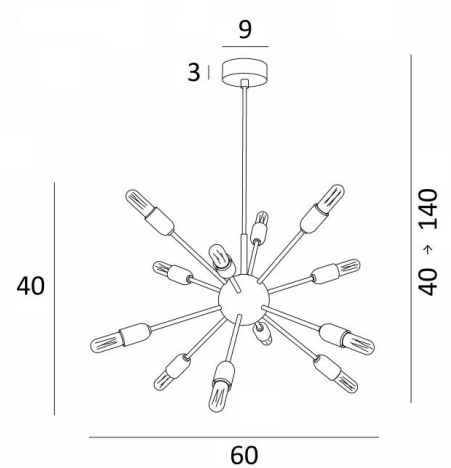

SOLAR 1

SOLAR 1 in geborsteld brons met doorzichtige gloeilampen

Met zijn bundel van decoratieve gloeilampen is **SOLAR 1** een spectaculaire hanglamp, die perfect aansluit bij trendy verlichtingen

Deze armatuur is volledig gemaakt van messing door ambachtslieden die alle traditionele en moderne technieken perfect combineren. Dit hoogwaardig product is verrijkt met opmerkelijke afwerkingen

Kan in een hal of in de woonkamer boven een tafel worden geplaatst

Deze ophanging moet worden bestuurd door een dimmer, waardoor de lichtintensiteit kan worden aangepast aan elk moment van de dag of avond

We presenteren **SOLAR** in twee verschillende maten

TOTALE AFMETINGEN

H40→140cm Ø60cm

BASIS

Ø9 x 3cm

TECHNISCHE GEGEVENS

12x E14 fittingen

LED-lamp Tube Clear : 3,5W dim code 6815 000 (optie)

LED-lamp Tube Gold : 3,5W dim code 6816 000 (optie)

In hoogte verstelbare hanglamp tijdens de installatie

Op aanvraag : een langere buis voor deze hanglamp

Dimbare hanglamp

Een fixatieplaat om de basis aan het plafond te bevestigen ([PDF plan](#))