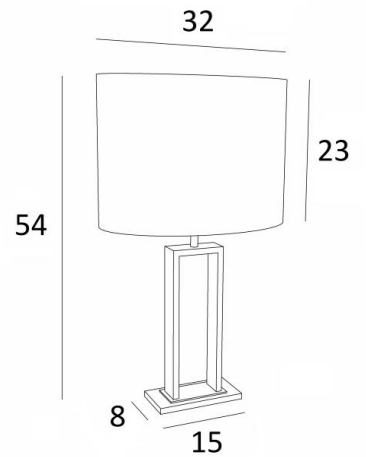

PENOUT 1

PENOUT 1 in geborsteld brons en lichtbrons (code 98) met ovale lampenkap in Kanak Ecorce (stof uit categorie 4)

Prachtige tafellamp met een mooie ovale lampenkap. Zeer decoratief en modern, **PENOUT 1** zal perfect zijn om uw interieur te versieren met soberheid en elegantie

Wij bieden twee verschillende maten van deze tafellamp aan, zie [PENOUT 2](#)

TOTALE AFMETINGEN

H54cm L32 x 22cm

BASIS

Massief messing basis : 15 x 8 x 1cm

TECHNISCHE GEGEVENS

Een E27 fitting met ring

Een schakelaar op het snoer

BESCHIKBARE METALEN AFWERKINGEN EN CODES

29 - Geborsteld brons - 2290 029

98 - Geborst.&lichtbrons - 2290 098

LAMPENKAP : AFMETINGEN & CODE

32x22 - 32x22 - 23cm

Code: 2290 + stofcode

Wij bieden U meer dan 180 stoffen/materialen/kleuren voor lampenkappen aan