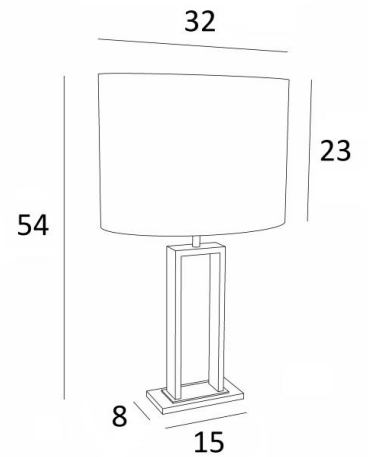

PENOUT 1

PENOUT 1 in geborsteld brons en lichtbrons (code 98) met ovale lampenkap in Kanak Ecorce (stof uit categorie 4)

Prachtige tafellamp met een mooie ovale lampenkap. Zeer decoratief en modern, **PENOUT 1** zal perfect zijn om uw interieur te versieren met soberheid en elegantie

Wij bieden twee verschillende maten van deze tafellamp aan, zie [PENOUT 2](#)

TOTALE AFMETINGEN

H54cm L32 x 22cm

BASIS

Massief messing basis : 15 x 8 x 1cm

TECHNISCHE GEGEVENS

Een E27 fitting met ring

Een schakelaar op het snoer

BESCHIKBARE METALEN AFWERKINGEN EN CODES

29 - Geborsteld brons - 2290 029

98 - Geborst.&lichtbrons - 2290 098

LAMPENKAP : AFMETINGEN & CODE

32x22 - 32x22 - 23cm

Code: 2290 + stofcode

Wij bieden U meer dan 180 stoffen/materialen/kleuren voor lampenkappen aan