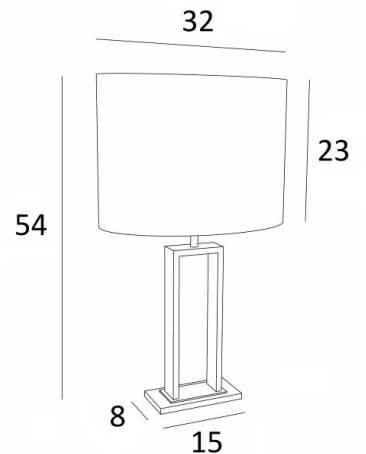

PENOUT 1

PENOUT 1 in geborsteld brons en lichtbrons (code 98) met ovale lampenkap in Kanak Ecorce (stof uit categorie 4)

Prachtige tafellamp met een mooie ovale lampenkap. Zeer decoratief en modern, **PENOUT 1** zal perfect zijn om uw interieur te versieren met soberheid en elegantie

Wij bieden twee verschillende maten van deze tafellamp aan, zie [PENOUT 2](#)

TOTALE AFMETINGEN

H54cm L32 x 22cm

BASIS

Massief messing basis : 15 x 8 x 1cm

TECHNISCHE GEGEVENS

Een E27 fitting met ring

Een schakelaar op het snoer

BESCHIKBARE METALEN AFWERKINGEN EN CODES

LAMPENKAP : AFMETINGEN & CODE

32x22 - 32x22 - 23cm

Code: 2290 + weefsel code

Wij bieden U meer dan 150 stoffen/kleuren voor lampenkappen aan.