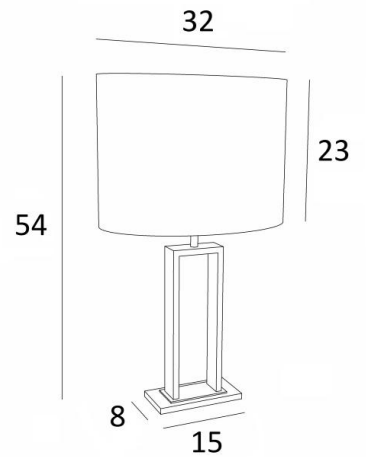

PENOUT 1

PENOUT 1 in geborsteld brons en lichtbrons (code 98) met ovale lampenkap in Kanak Ecorce (stof uit categorie 4)

Prachtige tafellamp met een mooie ovale lampenkap. Zeer decoratief en modern, **PENOUT 1** zal perfect zijn om uw interieur te versieren met soberheid en elegantie

Wij bieden twee verschillende maten van deze tafellamp aan, zie [PENOUT 2](#)

TOTALE AFMETINGEN

H54cm L32 x 22cm

BASIS

Massief messing basis : 15 x 8 x 1cm

TECHNISCHE GEGEVENS

Een E27 fitting met ring

Een schakelaar op het snoer

BESCHIKBARE METALEN AFWERKINGEN EN CODES

29 - Geborsteld brons - 2290 029

98 - Geborst.&lichtbrons - 2290 098

LAMPENKAP : AFMETINGEN & CODE

32x22 - 32x22 - 23cm

Code: 2290 + weefsel code

Wij bieden U meer dan 150 stoffen/kleuren voor lampenkappen aan.