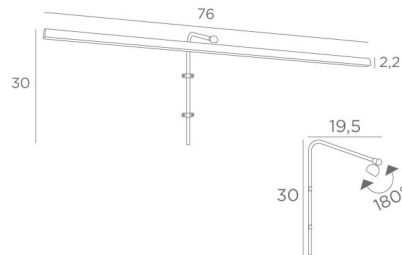

RICHELIEU 75

RICHELIEU 75 in gesatineerd nikkel. Metaal afwerking code : 33

RICHELIEU 75 is een kaderverlichting van 76cm lengte

Dit elegante toestel verenigt alle kwaliteiten om uw schilderij op te waarderen : finesse, discretie, hanteerbaarheid en efficiëntie. Hij is het resultaat van een lange reeks testen en verbeteringen en is zeker de beste en meest betrouwbare op de markt

De reflector is uitgerust met een warme, krachtige en genereuze LED-strip, die een gelijkmatige continuïteit heeft over de gehele lengte van het toestel

Deze armatuur is gemaakt van massieve messing door ervaren vakmensen en de aangeboden afwerkingen zijn meer dan opmerkelijk. Deze kaderverlichting is verkrijgbaar in twee andere lengtes. Hetzelfde model, **VERSAILLES 75** genoemd, wordt U aangeboden met een zichtbare wanddoos die bevestigd wordt boven het schilderij

TOTALE AFMETINGEN

H30cm L76cm |→19,5cm

TECHNISCHE GEGEVENS

LED-strip geïntegreerd in de reflector :

verbruik 10,5W helderheid 878lm kleurtemperatuur 2700°K

Driver : 24-230V 12W 0,5A

De driver wordt apart geleverd en wordt aan de achterkant van het schilderij geplaatst

Niet dimbare kaderschilderij

De reflector is 180° oriënteerbaar

Afmetingen van de reflector : L76cm Ø2,2cm H1,7cm

De buis moet op de muur of op de schilderij worden bevestigd

Twee bevestigingen voor de installatie van de buis