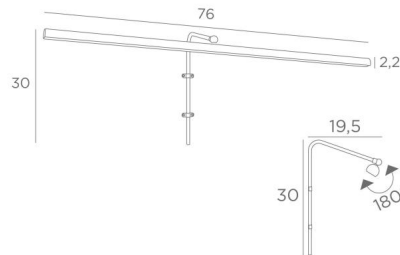

RICHELIEU 75

RICHELIEU 75 in gesatineerd nikkel. Metaal afwerking code : 33

RICHELIEU 75 is een kaderverlichting van 76cm lengte

Dit elegante toestel verenigt alle kwaliteiten om uw schilderij op te waarderen : finesse, discretie, hanteerbaarheid en efficiëntie. Hij is het resultaat van een lange reeks testen en verbeteringen en is zeker de beste en meest betrouwbare op de markt

De reflector is uitgerust met een warme, krachtige en genereuze LED-strip, die een gelijkmatige continuïteit heeft over de gehele lengte van het toestel

Deze armatuur is gemaakt van massieve messing door ervaren vakmensen en de aangeboden afwerkingen zijn meer dan opmerkelijk. Deze kaderverlichting is verkrijgbaar in twee andere lengtes. Hetzelfde model, **VERSAILLES 75** genoemd, wordt U aangeboden met een zichtbare wanddoos die bevestigd wordt boven het schilderij

TOTALE AFMETINGEN

H30cm L76cm |→19,5cm

TECHNISCHE GEGEVENS

LED-strip geïntegreerd in de reflector :

verbruik 10,5W helderheid 878lm kleurtemperatuur 2700°K

Driver : 24-230V 12W 0,5A

De driver wordt apart geleverd en wordt aan de achterkant van het schilderij geplaatst

Niet dimbare kaderschilderij

De reflector is 180° oriënteerbaar

Afmetingen van de reflector : L76cm Ø2,2cm H1,7cm

De buis moet op de muur of op de schilderij worden bevestigd

Twee bevestigingen voor de installatie van de buis