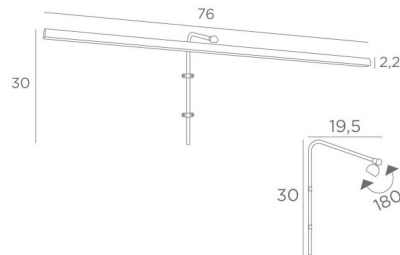

RICHELIEU 75

RICHELIEU 75 in gesatineerd nikkel. Metaal afwerking code : 33

RICHELIEU 75 is een kaderverlichting van 76cm lengte

Dit elegante toestel verenigt alle kwaliteiten om uw schilderij op te waarderen : finesse, discretie, hanteerbaarheid en efficiëntie. Hij is het resultaat van een lange reeks testen en verbeteringen en is zeker de beste en meest betrouwbare op de markt

De reflector is uitgerust met een warme, krachtige en genereuze LED-strip, die een gelijkmatige continuïteit heeft over de gehele lengte van het toestel

Deze armatuur is gemaakt van massieve messing door ervaren vakmensen en de aangeboden afwerkingen zijn meer dan opmerkelijk. Deze kaderverlichting is verkrijgbaar in twee andere lengtes Hetzelfde model, **VERSAILLES 75** genoemd, wordt U aangeboden met een zichtbare wanddoos die bevestigd wordt boven het schilderij

TOTALE AFMETINGEN

H30cm L76cm |→19,5cm

TECHNISCHE GEGEVENS

LED-strip geïntegreerd in de reflector :

verbruik 10,5W helderheid 878lm kleurtemperatuur 2700°K

Driver : 24-230V 12W 0,5A

De driver wordt apart geleverd en wordt aan de achterkant van het schilderij geplaatst

Niet dimbare kaderschilderij

De reflector is 180° oriënteerbaar

Afmetingen van de reflector : L76cm Ø2,2cm H1,7cm

De buis moet op de muur of op de schilderij worden bevestigd

Twee bevestigingen voor de installatie van de buis