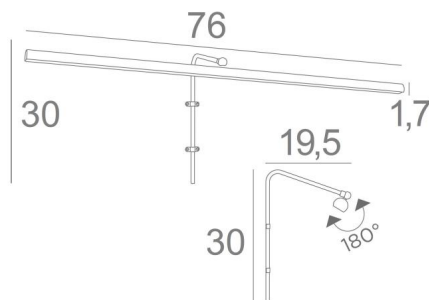

RICHELIEU 75

RICHELIEU 75 in gesatineerd nikkel. Metaal afwerking code: 33

RICHELIEU 75 is een kaderverlichting van 76cm lengte

Dit elegante toestel verenigt alle kwaliteiten om uw schilderij op te waarderen : finesse, discretie, hanteerbaarheid en efficiëntie. Hij is het resultaat van een lange reeks testen en verbeteringen en is zeker de beste en meest betrouwbare op de markt

De reflector is uitgerust met een warme, krachtige en genereuze LED-strip, die een gelijkmatige continuïteit heeft over de gehele lengte van het toestel

Deze armatuur is gemaakt van massieve messing door ervaren vakmensen en de aangeboden afwerkingen zijn meer dan opmerkelijk. Deze kaderverlichting is verkrijgbaar in twee andere lengtes Hetzelfde model, **VERSAILLES 75** genoemd, wordt U aangeboden met een zichtbare wanddoos die bevestigd wordt boven het schilderij

TOTALE AFMETINGEN

H30cm L76cm |→19,5cm

TECHNISCHE GEGEVENS

LED-strip geïntegreerd in de reflector:

verbruik 10,5W helderheid 945lm kleurtemperatuur 2700°K

Converter: 24-230V 20W. Dimbaar met TRIAC

De driver wordt apart geleverd en wordt aan de achterkant van het schilderij geplaatst

De reflector is 180° oriënteerbaar

Afmetingen van de reflector: L76cm Ø2,2cm H1,7cm

De buis moet op de muur of op de schilderij worden bevestigd

Twee bevestigingen voor de installatie van de buis

BESCHIKBARE METALEN AFWERKINGEN EN CODES