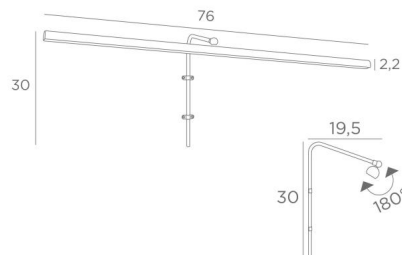

RICHELIEU 75

RICHELIEU 75 in gesatineerd nikkel. Metaal afwerking code : 33

RICHELIEU 75 is een kaderverlichting van 76cm lengte

Dit elegante toestel verenigt alle kwaliteiten om uw schilderij op te waarderen : finesse, discretie, hanteerbaarheid en efficiëntie. Hij is het resultaat van een lange reeks testen en verbeteringen en is zeker de beste en meest betrouwbare op de markt

De reflector is uitgerust met een warme, krachtige en genereuze LED-strip, die een gelijkmatige continuïteit heeft over de gehele lengte van het toestel

Deze armatuur is gemaakt van massieve messing door ervaren vakmensen en de aangeboden afwerkingen zijn meer dan opmerkelijk. Deze kaderverlichting is verkrijgbaar in twee andere lengtes. Hetzelfde model, **VERSAILLES 75** genoemd, wordt U aangeboden met een zichtbare wanddoos die bevestigd wordt boven het schilderij

TOTALE AFMETINGEN

H30cm L76cm |→19,5cm

TECHNISCHE GEGEVENS

LED-strip geïntegreerd in de reflector :

verbruik 10,5W helderheid 878lm kleurtemperatuur 2700°K

Driver : 24-230V 12W 0,5A

De driver wordt apart geleverd en wordt aan de achterkant van het schilderij geplaatst

Niet dimbare kaderschilderij

De reflector is 180° oriënteerbaar

Afmetingen van de reflector : L76cm Ø2,2cm H1,7cm

De buis moet op de muur of op de schilderij worden bevestigd

Twee bevestigingen voor de installatie van de buis