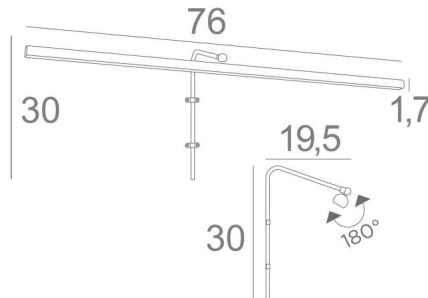

RICHELIEU 75

RICHELIEU 75 in gesatineerd nikkel. Metaal afwerking code: 33

RICHELIEU 75 is een kaderverlichting van 76cm lengte

Dit elegante toestel verenigt alle kwaliteiten om uw schilderij op te waarderen : finesse, discretie, hanteerbaarheid en efficiëntie. Hij is het resultaat van een lange reeks testen en verbeteringen en is zeker de beste en meest betrouwbare op de markt

De reflector is uitgerust met een warme, krachtige en genereuze LED-strip, die een gelijkmatige continuïteit heeft over de gehele lengte van het toestel

Deze armatuur is gemaakt van massieve messing door ervaren vakmensen en de aangeboden afwerkingen zijn meer dan opmerkelijk. Deze kaderverlichting is verkrijgbaar in twee andere lengtes Hetzelfde model, **VERSAILLES 75** genoemd, wordt U aangeboden met een zichtbare wanddoos die bevestigd wordt boven het schilderij

TOTALE AFMETINGEN

H30cm L76cm |→19,5cm

TECHNISCHE GEGEVENS

LED-strip geïntegreerd in de reflector:

verbruik 10,5W helderheid 945lm kleurtemperatuur 2700°K

Converter: 24-230V 20W. Dimbaar met TRIAC

De driver wordt apart geleverd en wordt aan de achterkant van het schilderij geplaatst

De reflector is 180° oriënteerbaar

Afmetingen van de reflector: L76cm Ø2,2cm H1,7cm

De buis moet op de muur of op de schilderij worden bevestigd

Twee bevestigingen voor de installatie van de buis

BESCHIKBARE METALEN AFWERKINGEN EN CODES