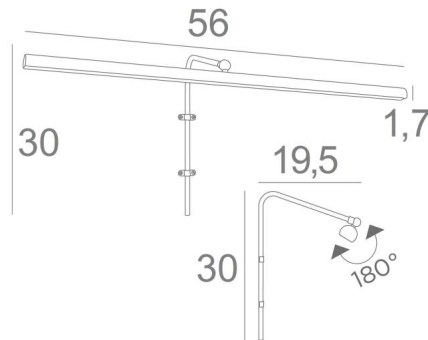

RICHELIEU 55 in geborsteld brons. Metaal afwerking code: 29

RICHELIEU 55 is een kaderverlichting van 56cm lengte

Dit elegante toestel verenigt alle kwaliteiten om uw schilderij op te waarderen : finesse, discretie, hanteerbaarheid en efficiëntie. Hij is het resultaat van een lange reeks testen en verbeteringen en is zeker de beste en meest betrouwbare op de markt

De reflector, 180° oriënteerbaar, is uitgerust met een warme, krachtige en genereuze LED-strip, die een gelijkmatige continuïteit heeft over de gehele lengte van het toestel

Deze armatuur is gemaakt van massieve messing door ervaren vakmensen en de aangeboden afwerkingen zijn meer dan opmerkelijk. Deze kaderverlichting is verkrijgbaar in twee andere lengtes. Hetzelfde model **VERSAILLES 55** genoemd, wordt U aangeboden met een zichtbare wanddoos die bevestigd wordt boven het schilderij

TOTALE AFMETINGEN

H30cm L56cm |→19,5cm

TECHNISCHE GEGEVENS

LED-strip geïntegreerd in de reflector:

verbruik 7,7W helderheid 693lm kleurtemperatuur 2700°K

Converter: 24-230V 20W. Dimbaar met TRIAC

De driver wordt apart geleverd en wordt aan de achterkant van het schilderij geplaatst

De reflector is 180° oriënteerbaar

Afmetingen van de reflector: L56cm Ø2,2cm H1,7cm

De buis moet op de muur of op de schilderij worden bevestigd

Twee bevestigingen voor de installatie van de buis

BESCHIKBARE METALEN AFWERKINGEN EN CODES

25 - Gesatineerd messing - 1905 025

29 - Geborsteld brons - 1905 029

33 - Gesatineerd nikkel - 1905 033