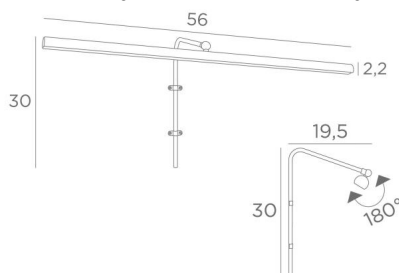

RICHELIEU 55

RICHELIEU 55 in geborsteld brons. Metaal afwerking code : 29

RICHELIEU 55 is een kaderverlichting van 56cm lengte

Dit elegante toestel verenigt alle kwaliteiten om uw schilderij op te waarderen : finesse, discretie, hanteerbaarheid en efficiëntie. Hij is het resultaat van een lange reeks testen en verbeteringen en is zeker de beste en meest betrouwbare op de markt

De reflector, 180° oriënteerbaar, is uitgerust met een warme, krachtige en genereuze LED-strip, die een gelijkmatige continuïteit heeft over de gehele lengte van het toestel

Deze armatuur is gemaakt van massieve messing door ervaren vakmensen en de aangeboden afwerkingen zijn meer dan opmerkelijk. Deze kaderverlichting is verkrijgbaar in twee andere lengtes. Hetzelfde model **VERSAILLES 55** genoemd, wordt U aangeboden met een zichtbare wanddoos die bevestigd wordt boven het schilderij

TOTALE AFMETINGEN

H30cm L56cm |→19,5cm

TECHNISCHE GEGEVENS

LED-strip geïntegreerd in de reflector :

verbruik 7,7W helderheid 644lm kleurtemperatuur 2700°K

Driver : 24-230V 12W 0,5A

De driver wordt apart geleverd en wordt aan de achterkant van het schilderij geplaatst

Niet dimbare kaderschilderij

De reflector is 180° oriënteerbaar

Afmetingen van de reflector : L56cm Ø2,2cm H1,7cm

De buis moet op de muur of op de schilderij worden bevestigd

Twee bevestigingen voor de installatie van de buis