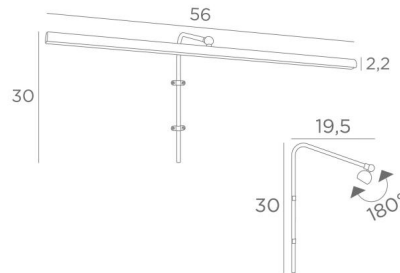

## RICHELIEU 55

RICHELIEU 55 in geborsteld brons. Metaal afwerking code : 29

**RICHELIEU 55** is een kaderverlichting van 56cm lengte

Dit elegante toestel verenigt alle kwaliteiten om uw schilderij op te waarderen : finesse, discretie, hanteerbaarheid en efficiëntie. Hij is het resultaat van een lange reeks testen en verbeteringen en is zeker de beste en meest betrouwbare op de markt

De reflector, 180° oriënteerbaar, is uitgerust met een warme, krachtige en genereuze LED-strip, die een gelijkmatige continuïteit heeft over de gehele lengte van het toestel

Deze armatuur is gemaakt van massieve messing door ervaren vakmensen en de aangeboden afwerkingen zijn meer dan opmerkelijk. Deze kaderverlichting is verkrijgbaar in twee andere lengtes. Hetzelfde model **VERSAILLES 55** genoemd, wordt U aangeboden met een zichtbare wanddoos die bevestigd wordt boven het schilderij

### TOTALE AFMETINGEN

H30cm L56cm |→19,5cm

Niet dimbare kaderschilderij

De reflector is 180° oriënteerbaar

Afmetingen van de reflector : L56cm Ø2,2cm H1,7cm

De buis moet op de muur of op de schilderij worden bevestigd

Twee bevestigingen voor de installatie van de buis