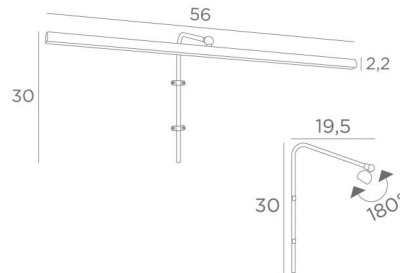

## RICHELIEU 55

RICHELIEU 55 in geborsteld brons

**RICHELIEU 55** is een kaderverlichting van 56cm lengte

Dit elegante toestel verenigt alle kwaliteiten om uw schilderij op te waarderen : finesse, discretie, hanteerbaarheid en efficiëntie. Hij is het resultaat van een lange reeks testen en verbeteringen en is zeker de beste en meest betrouwbare op de markt

De reflector, 180° oriënteerbaar, is uitgerust met een warme, krachtige en genereuze LED-strip, die een gelijkmatige continuïteit heeft over de gehele lengte van het toestel

Deze armatuur is gemaakt van massieve messing door ervaren vakmensen en de aangeboden afwerkingen zijn meer dan opmerkelijk. Deze kaderverlichting is verkrijgbaar in twee andere lengtes. Hetzelfde model **VERSAILLES 55** genoemd, wordt U aangeboden met een zichtbare wanddoos die bevestigd wordt boven het schilderij

### TOTALE AFMETINGEN

H30cm L56cm |→19,5cm

Niet dimbare kaderschilderij

De reflector is 180° oriënteerbaar

Afmetingen van de reflector : L56cm Ø2,2cm H1,7cm

De buis moet op de muur of op de schilderij worden bevestigd

Twee bevestigingen voor de installatie van de buis