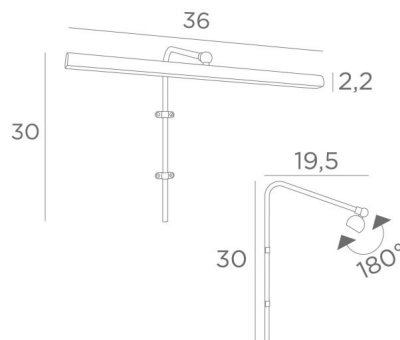

RICHELIEU 35

RICHELIEU 35 in gesatineerd messing. Metaal afwerking code : 25

RICHELIEU 35 is een kaderverlichting van 36cm lengte

Dit elegante toestel verenigt alle kwaliteiten om uw schilderij op te waarderen : finesse, discretie, hanteerbaarheid en efficiëntie. Hij is het resultaat van een lange reeks testen en verbeteringen en is zeker de beste en meest betrouwbare op de markt. De reflector is uitgerust met een warme, krachtige en genereuze LED-strip, die een gelijkmatige continuïteit heeft over de gehele lengte van het toestel. Deze armatuur is gemaakt van massieve messing door ervaren vakmensen en de aangeboden afwerkingen zijn meer dan opmerkelijk. Deze kaderverlichting is verkrijgbaar in twee andere lengtes. Hetzelfde model **VERSAILLES 35** genoemd, wordt U aangeboden met een zichtbare wanddoos die bevestigd wordt boven het schilderij.

TOTALE AFMETINGEN

H30cm L36cm |→19,5cm

TECHNISCHE GEGEVENS

LED-strip geïntegreerd in de reflector :

verbruik 4,9W helderheid 410lm kleurtemperatuur 2700°K

Driver : 24-230V 12W 0,5A

De driver wordt apart geleverd en wordt aan de achterkant van het schilderij geplaatst

Niet dimbare kaderschilderij

De reflector is 180° oriënteerbaar

Afmetingen van de reflector : L36cm Ø2,2cm H1,7cm

De buis moet op de muur of op de schilderij worden bevestigd

Twee bevestigingen voor de installatie van de buis