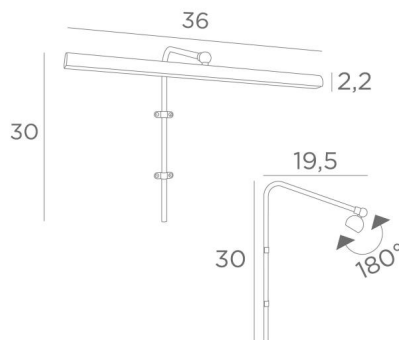

RICHELIEU 35

RICHELIEU 35 in gesatineerd messing. Metaal afwerking code : 25

RICHELIEU 35 is een kaderverlichting van 36cm lengte

Dit elegante toestel verenigt alle kwaliteiten om uw schilderij op te waarderen : finesse, discretie, hanteerbaarheid en efficiëntie. Hij is het resultaat van een lange reeks testen en verbeteringen en is zeker de beste en meest betrouwbare op de markt. De reflector is uitgerust met een warme, krachtige en genereuze LED-strip, die een gelijkmatige continuïteit heeft over de gehele lengte van het toestel. Deze armatuur is gemaakt van massieve messing door ervaren vakmensen en de aangeboden afwerkingen zijn meer dan opmerkelijk. Deze kaderverlichting is verkrijgbaar in twee andere lengtes. Hetzelfde model **VERSAILLES 35** genoemd, wordt U aangeboden met een zichtbare wanddoos die bevestigd wordt boven het schilderij.

TOTALE AFMETINGEN

H30cm L36cm |→19,5cm

TECHNISCHE GEGEVENS

LED-strip geïntegreerd in de reflector :

verbruik 4,9W helderheid 410lm kleurtemperatuur 2700°K

Driver : 24-230V 12W 0,5A

De driver wordt apart geleverd en wordt aan de achterkant van het schilderij geplaatst

Niet dimbare kaderschilderij

De reflector is 180° oriënteerbaar

Afmetingen van de reflector : L36cm Ø2,2cm H1,7cm

De buis moet op de muur of op de schilderij worden bevestigd

Twee bevestigingen voor de installatie van de buis