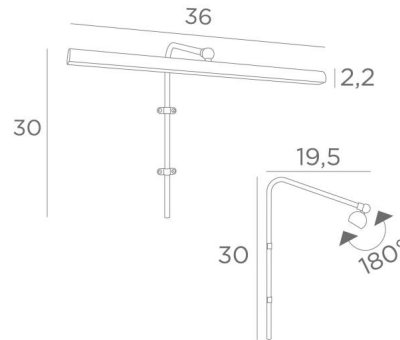

RICHELIEU 35

RICHELIEU 35 in gesatineerd messing. Metaal afwerking code : 25

RICHELIEU 35 is een kaderverlichting van 36cm lengte

Dit elegante toestel verenigt alle kwaliteiten om uw schilderij op te waarderen : finesse, discretie, hanteerbaarheid en efficiëntie. Hij is het resultaat van een lange reeks testen en verbeteringen en is zeker de beste en meest betrouwbare op de markt. De reflector is uitgerust met een warme, krachtige en genereuze LED-strip, die een gelijkmatige continuïteit heeft over de gehele lengte van het toestel. Deze armatuur is gemaakt van massieve messing door ervaren vakmensen en de aangeboden afwerkingen zijn meer dan opmerkelijk. Deze kaderverlichting is verkrijgbaar in twee andere lengtes. Hetzelfde model **VERSAILLES 35** genoemd, wordt U aangeboden met een zichtbare wanddoos die bevestigd wordt boven het schilderij.

TOTALE AFMETINGEN

H30cm L36cm |→19,5cm

TECHNISCHE GEGEVENS

LED-strip geïntegreerd in de reflector :

verbruik 4,9W helderheid 410lm kleurtemperatuur 2700°K

Driver : 24-230V 12W 0,5A

De driver wordt apart geleverd en wordt aan de achterkant van het schilderij geplaatst.

Niet dimbare kaderschilderij

De reflector is 180° oriënteerbaar

Afmetingen van de reflector : L36cm Ø2,2cm H1,7cm

De buis moet op de muur of op de schilderij worden bevestigd

Twee bevestigingen voor de installatie van de buis