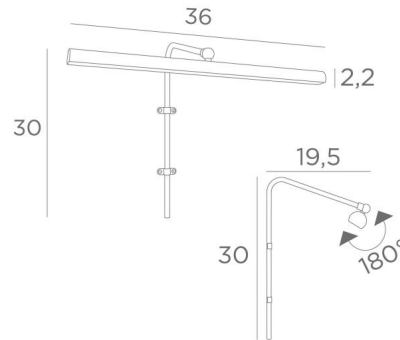

## RICHELIEU 35

RICHELIEU 35 in gesatineerd messing. Metaal afwerking code : 25

**RICHELIEU 35** is een kaderverlichting van 36cm lengte

Dit elegante toestel verenigt alle kwaliteiten om uw schilderij op te waarderen : finesse, discretie, hanteerbaarheid en efficiëntie. Hij is het resultaat van een lange reeks testen en verbeteringen en is zeker de beste en meest betrouwbare op de markt. De reflector is uitgerust met een warme, krachtige en genereuze LED-strip, die een gelijkmatige continuïteit heeft over de gehele lengte van het toestel. Deze armatuur is gemaakt van massieve messing door ervaren vakmensen en de aangeboden afwerkingen zijn meer dan opmerkelijk. Deze kaderverlichting is verkrijgbaar in twee andere lengtes. Hetzelfde model **VERSAILLES 35** genoemd, wordt U aangeboden met een zichtbare wanddoos die bevestigd wordt boven het schilderij.

### TOTALE AFMETINGEN

H30cm L36cm |→19,5cm

### TECHNISCHE GEGEVENS

LED-strip geïntegreerd in de reflector :

verbruik 4,9W helderheid 410lm kleurtemperatuur 2700°K

Driver : 24-230V 12W 0,5A

De driver wordt apart geleverd en wordt aan de achterkant van het schilderij geplaatst

Niet dimbare kaderschilderij

De reflector is 180° oriënteerbaar

Afmetingen van de reflector : L36cm Ø2,2cm H1,7cm

De buis moet op de muur of op de schilderij worden bevestigd

Twee bevestigingen voor de installatie van de buis