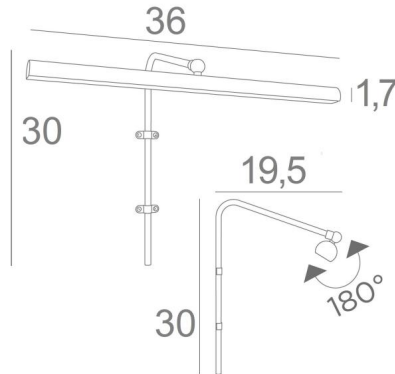

## RICHELIEU 35

RICHELIEU 35 in gesatineerd messing. Metaal afwerking code: 25

**RICHELIEU 35** is een kaderverlichting van 36cm lengte

Dit elegante toestel verenigt alle kwaliteiten om uw schilderij op te waarderen: finesse, discretie, hanteerbaarheid en efficiëntie. Hij is het resultaat van een lange reeks testen en verbeteringen en is zeker de beste en meest betrouwbare op de markt. De reflector is uitgerust met een warme, krachtige en genereuze LED-strip, die een gelijkmatige continuïteit heeft over de gehele lengte van het toestel. Deze armatuur is gemaakt van massieve messing door ervaren vakmensen en de aangeboden afwerkingen zijn meer dan opmerkelijk. Deze kaderverlichting is verkrijgbaar in twee andere lengtes. Hetzelfde model **VERSAILLES 35** genoemd, wordt U aangeboden met een zichtbare wanddoos die bevestigd wordt boven het schilderij.

### TOTALE AFMETINGEN

H30cm L36cm |→19,5cm

### TECHNISCHE GEGEVENS

LED-strip geïntegreerd in de reflector:

verbruik 4,9W helderheid 441lm kleurtemperatuur 2700°K

Converter: 24-230V 20W. Dimbaar met TRIAC

De converter wordt apart geleverd en wordt aan de achterkant van het schilderij geplaatst

De reflector is 180° oriënteerbaar. Afmetingen: L36cm Ø2,2cm H1,7cm

De buis moet op de muur of op de schilderij worden bevestigd

Twee bevestigingen voor de installatie van de buis