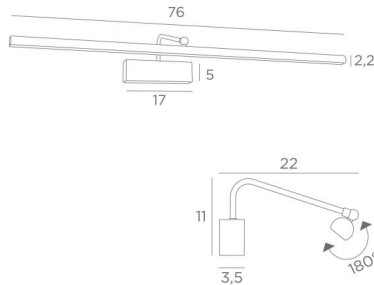

VERSAILLES 75

VERSAILLES 75 in gesatineerd nikkel. Metaal afwerking code: 33

Lengte van deze kaderverlichting: 76cm. Deze elegante armatuur verenigt alle kwaliteiten om uw schilderij op te waarderen: finesse, discretie, wendbaarheid en efficiëntie

De reflector, 180° oriënteerbaar, is uitgerust met een warme, krachtige en genereuze LED-strip, die een gelijkmatige continuïteit heeft over de gehele lengte van het toestel

Deze armatuur is het resultaat van een lange reeks testen en verbeteringen en is zeker de beste en meest betrouwbare op de markt

TOTALE AFMETINGEN

H11cm L76cm |→22cm

BASE : 17 x 5 x 3,5cm

TECHNISCHE GEGEVENS

Geïntegreerde LED strip in de reflector :

verbruik 10,5W helderheid 878lm kleurtemperatuur 2700°K

Driver : 24-240V 18W 0,3A

Niet dimbare kaderverlichting

De reflector is 180° oriënteerbaar

Afmetingen van de reflector : L76cm Ø2,2cm H1,7cm

Een fixatieplaat om de basis aan de muur te bevestigen ([PDF plan](#))

BESCHIKBARE METALEN AFWERKINGEN EN CODES

25 - Gesatineerd messing - 1897 025