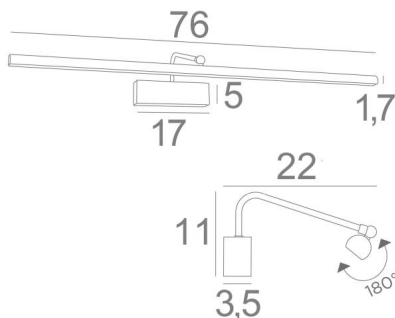

VERSAILLES 75

VERSAILLES 75 in gesatineerd nikkel. Metaal afwerking code: 33

Lengte van deze kaderverlichting: 76cm. Deze elegante armatuur verenigt alle kwaliteiten om uw schilderij op te waarderen: finesse, discretie, wendbaarheid en efficiëntie
De reflector, 180° oriënteerbaar, is uitgerust met een warme, krachtige en genereuze LED-strip, die een gelijkmatige continuïteit heeft over de gehele lengte van het toestel
Deze armatuur is het resultaat van een lange reeks testen en verbeteringen en is zeker de beste en meest betrouwbare op de markt
Deze armatuur is gemaakt van massieve messing door ervaren vakmensen en de aangeboden afwerkingen zijn meer dan opmerkelijk. Deze kaderverlichting is verkrijgbaar in twee andere lengtes
Hetzelfde model, **RICHELIEU 75** genoemd, is verkrijgbaar zonder zichtbare wanddoos en kan rechtstreeks op de achterzijde van het schilderij of op de muur worden gemonteerd

TOTALE AFMETINGEN

H11cm L76cm |→22cm

BASE: 17 x 5 x 3,5cm

TECHNISCHE GEGEVENS

Geïntegreerde LED strip in de reflector:
verbruik 10,5W helderheid 945lm kleurtemperatuur 2700°K
Converter: 24-230V 20W. Dimbaar met TRIAC
De reflector is 180° oriënteerbaar
Afmetingen van de reflector: L76cm Ø2,2cm H1,7cm
Een fixatie-plaat om de basis aan de muur te bevestigen ([PDF plan](#))