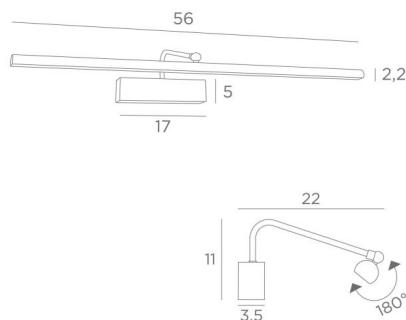

## VERSAILLES 55

VERSAILLES 55 in geborsteld brons. Metaal afwerking code: 29

Lengte van deze kaderverlichting: 56cm. Deze elegante armatuur verenigt alle kwaliteiten om uw schilderij op te waarderen: finesse, discretie, wendbaarheid en efficiëntie. De reflector, 180° oriënteerbaar, is uitgerust met een warme, krachtige en genereuze LED-strip, die een gelijkmatige continuïteit heeft over de gehele lengte van het toestel

### TOTALE AFMETINGEN

H11cm L56cm |→22cm

**BASE :** 17 x 5 x 3,5cm

### TECHNISCHE GEGEVENS

Geïntegreerde LED strip in de reflector :

verbruik 7,7W helderheid 644lm kleurtemperatuur 2700°K

Driver : 24-240V 18W 0,3A

Niet dimbare kaderverlichting

De reflector is 180° oriënteerbaar

Afmetingen van de reflector : L56cm Ø2,2cm H1,7cm

Een fixatieplaat om de basis aan de muur te bevestigen ([PDF plan](#))