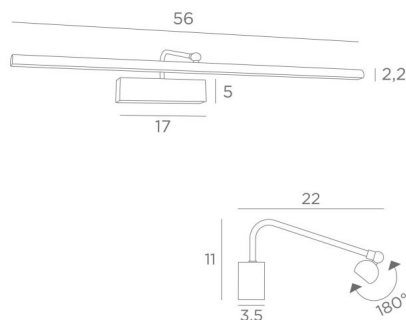

VERSAILLES 55

VERSAILLES 55 in geborsteld brons. Metaal afwerking code: 29

Lengte van deze kaderverlichting: 56cm. Deze elegante armatuur verenigt alle kwaliteiten om uw schilderij op te waarderen: finesse, discretie, wendbaarheid en efficiëntie. De reflector, 180° oriënteerbaar, is uitgerust met een warme, krachtige en genereuze LED-strip, die een gelijkmatige continuïteit heeft over de gehele lengte van het toestel

Deze armatuur is het resultaat van een lange reeks testen en verbeteringen en is zeker de beste en meest betrouwbare op de markt

Deze armatuur is gemaakt van massieve messing door ervaren vakmensen en de aangeboden afwerkingen zijn meer dan opmerkelijk. Deze kaderverlichting is verkrijgbaar in twee andere lengtes. Hetzelfde model, **RICHELIEU 55** genoemd, is verkrijgbaar zonder zichtbare wanddoos en kan rechtstreeks op de achterzijde van het schilderij of op de muur worden gemonteerd

TOTALE AFMETINGEN

H11cm L56cm |→22cm

BASE : 17 x 5 x 3,5cm

TECHNISCHE GEGEVENS

Geïntegreerde LED strip in de reflector :

verbruik 7,7W helderheid 644lm kleurtemperatuur 2700°K

Driver : 24-240V 18W 0,3A

Niet dimbare kaderverlichting

De reflector is 180° oriënteerbaar

Afmetingen van de reflector : L56cm Ø2,2cm H1,7cm

Een fixatieplaat om de basis aan de muur te bevestigen ([PDF plan](#))

BESCHIKBARE METALEN AFWERKINGEN EN CODES

25 - Gesatineerd messing - 1895 025