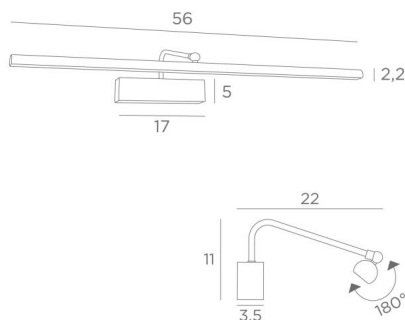

VERSAILLES 55

VERSAILLES 55 in geborsteld brons. Metaal afwerking code: 29

Lengte van deze kaderverlichting: 56cm. Deze elegante armatuur verenigt alle kwaliteiten om uw schilderij op te waarderen: finesse, discretie, wendbaarheid en efficiëntie. De reflector, 180° oriënteerbaar, is uitgerust met een warme, krachtige en genereuze LED-strip, die een gelijkmatige continuïteit heeft over de gehele lengte van het toestel

Deze armatuur is het resultaat van een lange reeks testen en verbeteringen en is zeker de beste en meest betrouwbare op de markt

Deze armatuur is gemaakt van massieve messing door ervaren vakmensen en de aangeboden afwerkingen zijn meer dan opmerkelijk. Deze kaderverlichting is verkrijgbaar in twee andere lengtes. Hetzelfde model, **RICHELIEU 55** genoemd, is verkrijgbaar zonder zichtbare wanddoos en kan rechtstreeks op de achterzijde van het schilderij of op de muur worden gemonteerd

TOTALE AFMETINGEN

H11cm L56cm |→22cm

BASE : 17 x 5 x 3,5cm

TECHNISCHE GEGEVENS

Geïntegreerde LED strip in de reflector :

verbruik 7,7W helderheid 644lm kleurtemperatuur 2700°K

Driver : 24-240V 18W 0,3A

Niet dimbare kaderverlichting

De reflector is 180° oriënteerbaar

Afmetingen van de reflector : L56cm Ø2,2cm H1,7cm

Een fixatieplaat om de basis aan de muur te bevestigen ([PDF plan](#))

BESCHIKBARE METALEN AFWERKINGEN EN CODES

25 - Gesatineerd messing - 1895 025