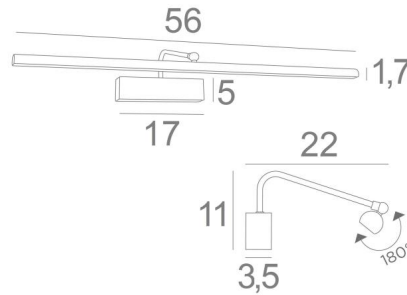

VERSAILLES 55

VERSAILLES 55 in geborsteld brons. Metaal afwerking code: 29

Lengte van deze kaderverlichting: 56cm. Deze elegante armatuur verenigt alle kwaliteiten om uw schilderij op te waarderen: finesse, discretie, wendbaarheid en efficiëntie. De reflector, 180° oriënteerbaar, is uitgerust met een warme, krachtige en genereuze LED-strip, die een gelijkmatige continuïteit heeft over de gehele lengte van het toestel

Deze armatuur is het resultaat van een lange reeks testen en verbeteringen en is zeker de beste en meest betrouwbare op de markt

Deze armatuur is gemaakt van massieve messing door ervaren vakmensen en de aangeboden afwerkingen zijn meer dan opmerkelijk. Deze kaderverlichting is verkrijgbaar in twee andere lengtes. Hetzelfde model, **RICHELIEU 55** genoemd, is verkrijgbaar zonder zichtbare wanddoos en kan rechtstreeks op de achterzijde van het schilderij of op de muur worden gemonteerd

TOTALE AFMETINGEN

H11cm L56cm |→22cm

BASE: 17 x 5 x 3,5cm

TECHNISCHE GEGEVENS

Geïntegreerde LED strip in de reflector:

verbruik 7,7W helderheid 693lm kleurtemperatuur 2700°K

Converter: 24-230V 20W. Dimbaar met TRIAC

De reflector is 180° oriënteerbaar

Afmetingen van de reflector: L56cm Ø2,2cm H1,7cm

Een fixatie-plaat om de basis aan de muur te bevestigen ([PDF plan](#))

BESCHIKBARE METALEN AFWERKINGEN EN CODES

25 - Gesatineerd messing - 1895 025