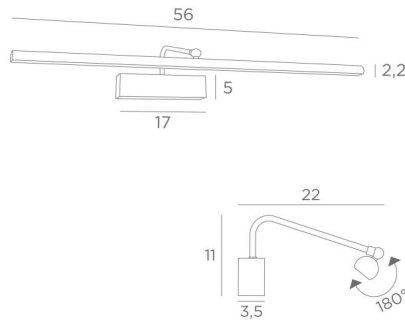

VERSAILLES 55

VERSAILLES 55 in geborsteld brons. Metaal afwerking code: 29

Lengte van deze kaderverlichting: 56cm. Deze elegante armatuur verenigt alle kwaliteiten om uw schilderij op te waarderen: finesse, discretie, wendbaarheid en efficiëntie. De reflector, 180° oriënteerbaar, is uitgerust met een warme, krachtige en genereuze LED-strip, die een gelijkmatige continuïteit heeft over de gehele lengte van het toestel

Deze armatuur is het resultaat van een lange reeks testen en verbeteringen en is zeker de beste en meest betrouwbare op de markt

Deze armatuur is gemaakt van massieve messing door ervaren vakmensen en de aangeboden afwerkingen zijn meer dan opmerkelijk. Deze kaderverlichting is verkrijgbaar in twee andere lengtes. Hetzelfde model, **RICHELIEU 55** genoemd, is verkrijgbaar zonder zichtbare wanddoos en kan rechtstreeks op de achterzijde van het schilderij of op de muur worden gemonteerd

TOTALE AFMETINGEN

H11cm L56cm |→22cm

BASE : 17 x 5 x 3,5cm

TECHNISCHE GEGEVENS

Geïntegreerde LED strip in de reflector :

verbruik 7,7W helderheid 644lm kleurtemperatuur 2700°K

Driver : 24-240V 18W 0,3A

Niet dimbare kaderverlichting

De reflector is 180° oriënteerbaar

Afmetingen van de reflector : L56cm Ø2,2cm H1,7cm

Een fixatieplaat om de basis aan de muur te bevestigen ([PDF plan](#))

BESCHIKBARE METALEN AFWERKINGEN EN CODES

25 - Gesatineerd messing - 1895 025