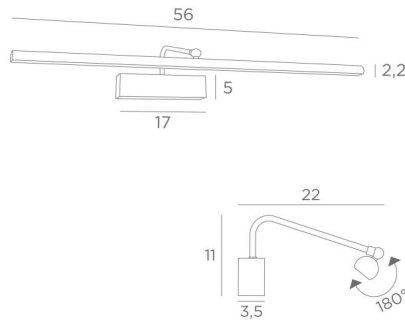

VERSAILLES 55

VERSAILLES 55 in geborsteld brons

Lengte van deze kaderverlichting: 56cm. Deze elegante armatuur verenigt alle kwaliteiten om uw schilderij op te waarderen: finesse, discretie, wendbaarheid en efficiëntie. De reflector, 180° oriënteerbaar, is uitgerust met een warme, krachtige en genereuze LED-strip, die een gelijkmatige continuïteit heeft over de gehele lengte van het toestel

Deze armatuur is het resultaat van een lange reeks testen en verbeteringen en is zeker de beste en meest betrouwbare op de markt

Deze armatuur is gemaakt van massieve messing door ervaren vakmensen en de aangeboden afwerkingen zijn meer dan opmerkelijk. Deze kaderverlichting is verkrijgbaar in twee andere lengtes. Hetzelfde model, **RICHELIEU 55** genoemd, is verkrijgbaar zonder zichtbare wanddoos en kan rechtstreeks op de achterzijde van het schilderij of op de muur worden gemonteerd

TOTALE AFMETINGEN

H11cm L56cm |→22cm

BASE : 17 x 5 x 3,5cm

TECHNISCHE GEGEVENS

Geïntegreerde LED strip in de reflector :

verbruik 7,7W helderheid 644lm kleurtemperatuur 2700°K

Driver : 24-240V 18W 0,3A

Niet dimbare kaderverlichting

De reflector is 180° oriënteerbaar

Afmetingen van de reflector : L56cm Ø2,2cm H1,7cm

Een fixatieplaat om de basis aan de muur te bevestigen ([PDF plan](#))

BESCHIKBARE METALEN AFWERKINGEN EN CODES

25 - Gesatineerd messing - 1895 025