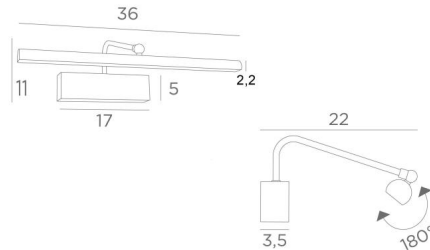

VERSAILLES 35

VERSAILLES 35 in gesatineerd messing. Metaal afwerking code: 25

Lengte van deze kaderverlichting: 36cm

Deze elegante armatuur verenigt alle kwaliteiten om uw schilderij op te waarderen: finesse, discretie, wendbaarheid en efficiëntie

De reflector, 180° oriënteerbaar, is uitgerust met een warme, krachtige en genereuze LED-strip, die een gelijkmatige continuïteit heeft over de gehele lengte van het toestel

Deze armatuur is het resultaat van een lange reeks testen en verbeteringen en is zeker de beste en meest betrouwbare op de markt

TOTALE AFMETINGEN

H11cm L36cm |→22cm

BASIS

17 x 5 x 3,5cm

TECHNISCHE GEGEVENS

Geïntegreerde LED strip in de reflector :

verbruik 4,9W helderheid 410lm kleurtemperatuur 2700°K

Driver : 24-240V 18W 0,3A

Niet dimbare kaderverlichting

De reflector is 180° oriënteerbaar

Afmetingen van de reflector : L36cm Ø2,2cm H1,7cm

Een fixatie-plaat om de basis aan de muur te bevestigen ([PDF plan](#))

BESCHIKBARE METALEN AFWERKINGEN EN CODES