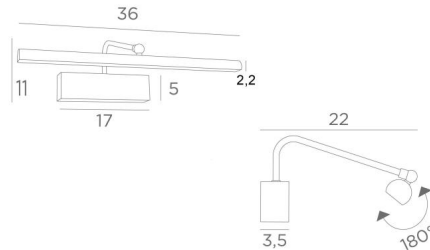

## VERSAILLES 35

VERSAILLES 35 in gesatineerd messing. Metaal afwerking code: 25

Lengte van deze kaderverlichting: 36cm

Deze elegante armatuur verenigt alle kwaliteiten om uw schilderij op te waarderen: finesse, discretie, wendbaarheid en efficiëntie

### TOTALE AFMETINGEN

H11cm L36cm |→22cm

### BASIS

17 x 5 x 3,5cm

Afmetingen van de reflector : L36cm Ø2,2cm H1,7cm

Een fixatie-plaat om de basis aan de muur te bevestigen ([PDF plan](#))