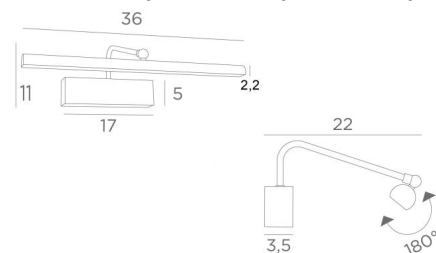

VERSAILLES 35

VERSAILLES 35 in gesatineerd messing. Metaal afwerking code: 25

Lengte van deze kaderverlichting: 36cm

Deze elegante armatuur verenigt alle kwaliteiten om uw schilderij op te waarderen: finesse, discretie, wendbaarheid en efficiëntie

De reflector, 180° oriënteerbaar, is uitgerust met een warme, krachtige en genereuze LED-strip, die een gelijkmatige continuïteit heeft over de gehele lengte van het toestel

Deze armatuur is het resultaat van een lange reeks testen en verbeteringen en is zeker de beste en meest betrouwbare op de markt

TOTALE AFMETINGEN

H11cm L36cm |→22cm

BASIS

17 x 5 x 3,5cm

TECHNISCHE GEGEVENS

Geïntegreerde LED strip in de reflector :

verbruik 4,9W helderheid 410lm kleurtemperatuur 2700°K

Driver : 24-240V 18W 0,3A

Niet dimbare kaderverlichting

De reflector is 180° oriënteerbaar

Afmetingen van de reflector : L36cm Ø2,2cm H1,7cm

Een fixatie-plaat om de basis aan de muur te bevestigen ([PDF plan](#))

BESCHIKBARE METALEN AFWERKINGEN EN CODES