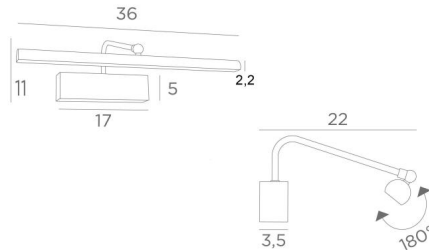

VERSAILLES 35

VERSAILLES 35 in gesatineerd messing. Metaal afwerking code: 25

Lengte van deze kaderverlichting: 36cm

Deze elegante armatuur verenigt alle kwaliteiten om uw schilderij op te waarderen: finesse, discretie, wendbaarheid en efficiëntie

De reflector, 180° oriënteerbaar, is uitgerust met een warme, krachtige en genereuze LED-strip, die een gelijkmatige continuïteit heeft over de gehele lengte van het toestel

Deze armatuur is het resultaat van een lange reeks testen en verbeteringen en is zeker de beste en meest betrouwbare op de markt

TOTALE AFMETINGEN

H11cm L36cm |→22cm

BASIS

17 x 5 x 3,5cm

TECHNISCHE GEGEVENS

Geïntegreerde LED strip in de reflector :

verbruik 4,9W helderheid 410lm kleurtemperatuur 2700°K

Driver : 24-240V 18W 0,3A

Niet dimbare kaderverlichting

De reflector is 180° oriënteerbaar

Afmetingen van de reflector : L36cm Ø2,2cm H1,7cm

Een fixatie-plaat om de basis aan de muur te bevestigen ([PDF plan](#))

BESCHIKBARE METALEN AFWERKINGEN EN CODES