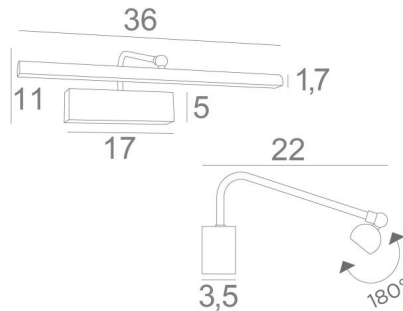

VERSAILLES 35

VERSAILLES 35 in gesatineerd messing. Metaal afwerking code: 25

Lengte van deze kaderverlichting: 36cm

Deze elegante armatuur verenigt alle kwaliteiten om uw schilderij op te waarderen: finesse, discretie, wendbaarheid en efficiëntie. Deze armatuur is het resultaat van een lange reeks testen en verbeteringen en is zeker de beste en meest betrouwbare op de markt

De reflector, 180° oriënteerbaar, is uitgerust met een warme, krachtige en genereuze LED-strip, die een gelijkmatige continuïteit heeft over de gehele lengte van het toestel. Deze armatuur is gemaakt van massieve messing door ervaren vakmensen en de aangeboden afwerkingen zijn meer dan opmerkelijk. Deze kaderverlichting is verkrijgbaar in twee andere lengtes.

Hetzelfde model, **RICHELIEU 35** genaamd, is verkrijgbaar zonder zichtbare wanddoos en kan rechtstreeks op de achterzijde van het schilderij of op de muur worden gemonteerd.

TOTALE AFMETINGEN

H11cm L36cm |→22cm

BASIS

17 x 5 x 3,5cm

TECHNISCHE GEGEVENS

Geïntegreerde LED strip in de reflector:

verbruik 4,9W helderheid 441lm kleurtemperatuur 2700°K

Converter: 24-230V 20W. Dimbaar met TRIAC

De reflector is 180° oriënteerbaar