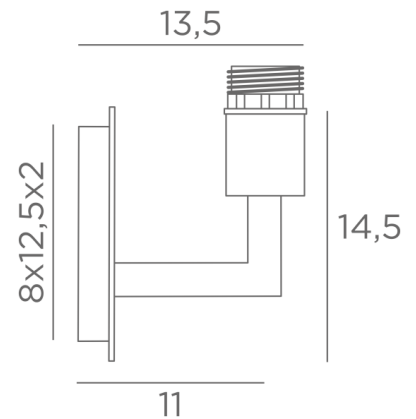

SAHOURE

SAHOURE in gestructureerd zwart met KERMA structuur en een decoratieve gouden gloeilamp Ø125mm

SAHOURE is een wandlamp voor een decoratieve gloeilamp en **KERMA structuur** (of voor een traditionele lampenkap). Zij is voorzien van een bevestigingsring op de fitting

Deze wandlamp kan ondersteboven worden geïnstalleerd, met de gloeilamp naar beneden

Zij vervolledigt een reeds geïnstalleerde **KERMA hanglamp**

Er bestaat een ander model om alleen de lamp te plaatsen, zie **SAHOURE L**

TOTALE AFMETINGEN

H16cm L10cm |→13,5cm

BASIS

Plaat : 10 x 14,5cm

Doos : 8 x 10,5 x 2cm

TECHNISCHE GEGEVENS

Een E27 fitting met ring

LED-lamp Gold Ø125mm dimbaar code 6834 000 (optie)

29 - Geborsteld brons - 1965 029

METALEN STRUCTUREN EN CODES

KERMA STRUCTURE : #15 - 15 - 17cm (x1)

Code : 4999 002 (black)

Code : 4999 025 (gold)