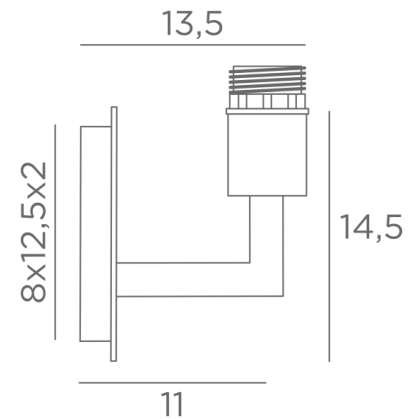

SAHOURE

SAHOURE in gestructureerd zwart met KERMA structuur en een decoratieve gouden gloeilamp Ø125mm

SAHOURE is een wandlamp voor een decoratieve gloeilamp en **KERMA structuur** (of voor een traditionele lampenkap). Zij is voorzien van een bevestigingsring op de fitting

Deze wandlamp kan ondersteboven worden geïnstalleerd, met de gloeilamp naar beneden

Zij vervolledigt een reeds geïnstalleerde **KERMA hanglamp**

Er bestaat een ander model om alleen de lamp te plaatsen, zie **SAHOURE L**

TOTALE AFMETINGEN

H16cm L10cm |→13,5cm

BASIS

Plaat : 10 x 14,5cm

Doos : 8 x 10,5 x 2cm

TECHNISCHE GEGEVENS

Een E27 fitting met ring

LED-lamp Gold Ø125mm dimbaar code 6834 000 (optie)

29 - Geborsteld brons - 1965 029

METALEN STRUCTUREN EN CODES

KERMA STRUCTURE : #15 - 15 - 17cm (x1)

Code : 4999 002 (black)

Code : 4999 025 (gold)