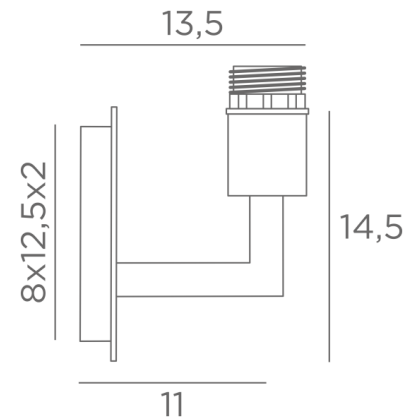

SAHOURE

SAHOURE in gestructureerd zwart met KERMA structuur en een decoratieve gouden gloeilamp Ø125mm

SAHOURE is een wandlamp voor een decoratieve gloeilamp en **KERMA structuur** (of voor een traditionele lampenkap). Zij is voorzien van een bevestigingsring op de fitting

Deze wandlamp kan ondersteboven worden geïnstalleerd, met de gloeilamp naar beneden

Zij vervolledigt een reeds geïnstalleerde **KERMA hanglamp**

Er bestaat een ander model om alleen de lamp te plaatsen, zie **SAHOURE L**

TOTALE AFMETINGEN

H16cm L10cm |→13,5cm

BASIS

Plaat : 10 x 14,5cm

Doos : 8 x 10,5 x 2cm

TECHNISCHE GEGEVENS

Een E27 fitting met ring

LED-lamp Gold Ø125mm dimbaar code 6834 000 (optie)

METALEN STRUCTUREN EN CODES

KERMA STRUCTURE : #15 - 15 - 17cm (x1)

Code : 4999 002 (black)

Code : 4999 025 (gold)