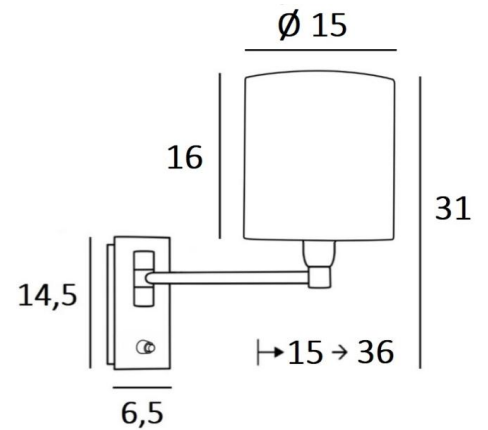

SOKARIS +SW cyl15

SOKARIS cyl is een wandlamp om te plaatsen in een slaapkamer, naast een bed

Met zijn eenvoudige plooibare arm, waarmee het door de lampenkap gedimde licht dichterbij kan worden gebracht, is hij functioneel en zeer decoratief

Voor zijn ronde cilindrische lampenkap, die een warme sfeer en een mooie helderheid zal creëren, stellen wij u voor te kiezen uit vele materialen en kleuren. Zo kunt u deze stevige wandlamp beter in uw decoratie integreren

Deze hoogwaardige armatuur, traditioneel gemaakt van massieve messing, wordt verrijkt door voortreffelijke afwerkingen

Wij stellen dit model voor met of zonder schakelaar en met verschillende vormen van lampenkappen

TOTALE AFMETINGEN

H31cm L15cm |→15-36cm

BASIS

Plaat : 6,5 x 14,5cm

Doos : 4,5 x 12,5 x 2cm

TECHNISCHE GEGEVENS

Eén E14 fitting met ring

Enkele arm, beweegbaar tot 180°

Dimbare wandlamp

Drukschakelaar op de basis

Een fixatieplaat om de basis aan de muur te bevestigen ([PDF plan](#))

BESCHIKBARE METALEN AFWERKINGEN EN CODES

28 - Lichtbrons - 1164 028

29 - Geborsteld brons - 1164 029

LAMPENKAP : AFMETINGEN & CODE

Ø15 - 15 - 16cm

Code: 1203 + weefsel code

Wij bieden U meer dan 150 stoffen/kleuren voor lampenkappen aan.