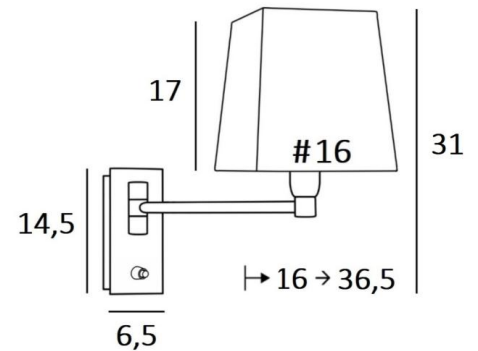

SOKARIS +SW

SOKARIS # is een wandlamp om te plaatsen in een slaapkamer, naast een bed

Met zijn eenvoudige plooibare arm, waarmee het door de lampenkap gedimde licht dichterbij kan worden gebracht, is hij functioneel en zeer decoratief

Voor zijn vierkante lampenkap, die een warme sfeer en een mooie helderheid zal creëren, stellen wij u voor te kiezen uit vele materialen en kleuren. Zo kunt u deze stevige wandlamp beter in uw decoratie integreren

Deze hoogwaardige armatuur, traditioneel gemaakt van massieve messing, wordt verrijkt door voortreffelijke afwerkingen

Wij stellen dit model voor met of zonder schakelaar en met verschillende vormen van lampenkappen

TOTALE AFMETINGEN

H31cm L16cm |→16-36,5cm

BASIS

Plaat : 6,5 x 14,5cm

Doos : 4,5 x 12,5 x 2cm

TECHNISCHE GEGEVENS

Eén E14 fitting met ring

Enkele arm, beweegbaar tot 180°

Dimbare wandlamp

Drukschakelaar op de basis

Een fixatieplaat om de basis aan de muur te bevestigen ([PDF plan](#))

BESCHIKBARE METALEN AFWERKINGEN EN CODES

28 - Lichtbrons - 1164 028

29 - Geborsteld brons - 1164 029

LAMPENKAP : AFMETINGEN & CODE

#13 - 16 - 17cm

Code: 1307 + weefsel code

Wij bieden U meer dan 150 stoffen/kleuren voor lampenkappen aan.