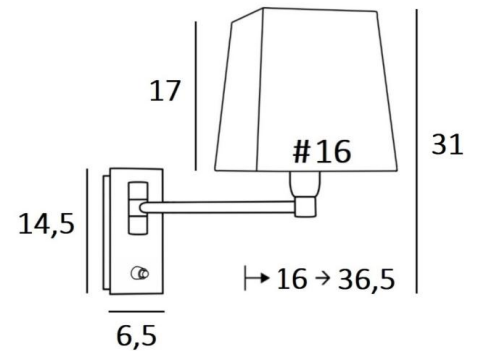

SOKARIS +SW

SOKARIS # is een wandlamp om te plaatsen naast een bed. Met zijn eenvoudige plooibare arm, waarmee het door de lampenkap gedimde licht dichterbij kan worden gebracht, is hij functioneel en zeer decoratief

Voor zijn vierkante lampenkap, die een warme sfeer en een mooie helderheid zal creëren, stellen wij u voor te kiezen uit vele materialen en kleuren. Zo kunt u deze stevige wandlamp beter in uw decoratie integreren. Deze hoogwaardige armatuur, wordt verrijkt door voortreffelijke afwerkingen. Wij stellen dit model voor met of zonder schakelaar en met verschillende vormen van lampenkappen

TOTALE AFMETINGEN

H31cm L16cm |→16-36,5cm

BASIS

Plaat: 6,5 x 14,5cm Doos: 4,5 x 12,5 x 2cm

TECHNISCHE GEGEVENS

Eén E14 fitting met ring

Enkele arm, beweegbaar tot 180°

Dimbare wandlamp

Drukschakelaar op de basis

Een fixatieplaat om de basis aan de muur te bevestigen ([PDF plan](#))

BESCHIKBARE METALEN AFWERKINGEN EN CODES

20 - Gepolijst messing - 1164 020

29 - Geborsteld brons - 1164 029

33 - Gesatineerd nikkel - 1164 033

LAMPENKAP : AFMETINGEN & CODE

#13 - 16 - 17cm

Code: 1307 + stofcode

Wij bieden U meer dan 180 stoffen/materialen/kleuren voor lampenkappen aan