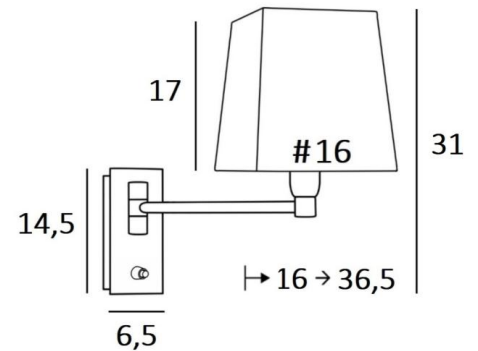

SOKARIS +SW

SOKARIS # is een wandlamp om te plaatsen naast een bed. Met zijn eenvoudige plooibare arm, waarmee het door de lampenkap gedimde licht dichterbij kan worden gebracht, is hij functioneel en zeer decoratief

Voor zijn vierkante lampenkap, die een warme sfeer en een mooie helderheid zal creëren, stellen wij u voor te kiezen uit vele materialen en kleuren. Zo kunt u deze stevige wandlamp beter in uw decoratie integreren. Deze hoogwaardige armatuur, wordt verrijkt door voortreffelijke afwerkingen. Wij stellen dit model voor met of zonder schakelaar en met verschillende vormen van lampenkappen

TOTALE AFMETINGEN

H31cm L16cm |→16-36,5cm

BASIS

Plaat: 6,5 x 14,5cm Doos: 4,5 x 12,5 x 2cm

TECHNISCHE GEGEVENS

Eén E14 fitting met ring

Enkele arm, beweegbaar tot 180°

Dimbare wandlamp

Drukschakelaar op de basis

Een fixatieplaat om de basis aan de muur te bevestigen ([PDF plan](#))

BESCHIKBARE METALEN AFWERKINGEN EN CODES

20 - Gepolijst messing - 1164 020

25 - Gesatineerd messing - 1164 025

28 - Lichtbrons - 1164 028

29 - Geborsteld brons - 1164 029

32 - Gesatineerd chroom - 1164 032

LAMPENKAP : AFMETINGEN & CODE

#13 - 16 - 17cm

Code: 1307 + weefsel code

Wij bieden U meer dan 150 stoffen/kleuren voor lampenkappen aan.

LIGHTING COLLECTION