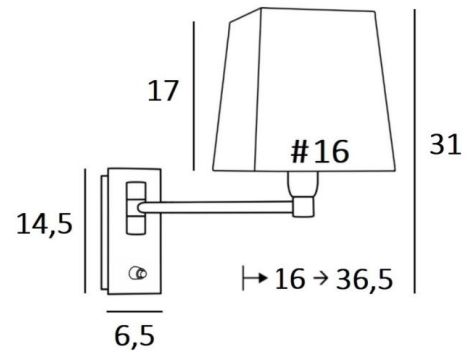

SOKARIS +SW

SOKARIS # is een wandlamp om te plaatsen naast een bed. Met zijn eenvoudige plooibare arm, waarmee het door de lampenkap gedimde licht dichterbij kan worden gebracht, is hij functioneel en zeer decoratief

Voor zijn vierkante lampenkap, die een warme sfeer en een mooie helderheid zal creëren, stellen wij u voor te kiezen uit vele materialen en kleuren. Zo kunt u deze stevige wandlamp beter in uw decoratie integreren. Deze hoogwaardige armatuur, wordt verrijkt door voortreffelijke afwerkingen. Wij stellen dit model voor met of zonder schakelaar en met verschillende vormen van lampenkappen

TOTALE AFMETINGEN

H31cm L16cm |→16-36,5cm

BASIS

Plaat: 6,5 x 14,5cm Doos: 4,5 x 12,5 x 2cm

TECHNISCHE GEGEVENS

Eén E14 fitting met ring

Enkele arm, beweegbaar tot 180°

Dimbare wandlamp

Drukschakelaar op de basis

Een fixatieplaat om de basis aan de muur te bevestigen ([PDF plan](#))

BESCHIKBARE METALEN AFWERKINGEN EN CODES

20 - Gepolijst messing - 1164 020

25 - Gesatineerd messing - 1164 025

28 - Lichtbrons - 1164 028

29 - Geborsteld brons - 1164 029

32 - Gesatineerd chroom - 1164 032

LAMPENKAP : AFMETINGEN & CODE

#13 - 16 - 17cm

Code: 1307 + stofcode

Wij bieden U meer dan 180 stoffen/materialen/kleuren voor lampenkappen aan

LIGHTING COLLECTION