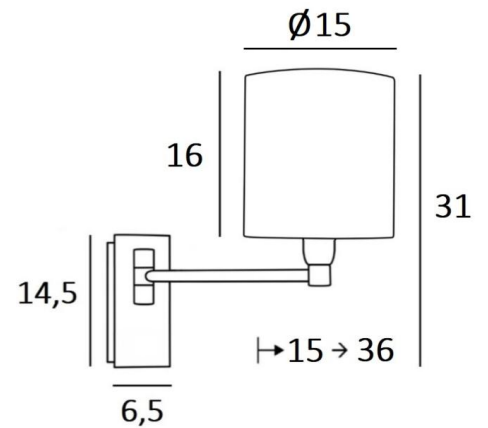

SOKARIS -SW cyl15

SOKARIS cyl is een wandlamp om te plaatsen in een slaapkamer, naast een bed

Met zijn eenvoudige plooibare arm, waarmee het door de lampenkap gedimde licht dichterbij kan worden gebracht, is hij functioneel en zeer decoratief

Voor zijn ronde cilindrische lampenkap, die een warme sfeer en een mooie helderheid zal creëren, stellen wij u voor te kiezen uit vele materialen en kleuren. Zo kunt u deze stevige wandlamp beter in uw decoratie integreren. Deze hoogwaardige armatuur, traditioneel gemaakt van massieve messing, wordt verrijkt door voortreffelijke afwerkingen. Wij stellen dit model voor met of zonder schakelaar en met verschillende vormen van lampenkappen

TOTALE AFMETINGEN

H31cm L15cm |→15-36cm

BASIS

Plaat : 6,5 x 14,5cm

Doos : 4,5 x 12,5 x 2cm

TECHNISCHE GEGEVENS

Eén E14 fitting met ring

Enkele arm, beweegbaar tot 180°

Dimbare wandlamp

Zonder schakelaar

Een fixatieplaat om de basis aan de muur te bevestigen ([PDF plan](#))

BESCHIKBARE METALEN AFWERKINGEN EN CODES

25 - Gesatineerd messing - 1163 025

28 - Lichtbrons - 1163 028

29 - Geborsteld brons - 1163 029

32 - Gesatineerd chroom - 1163 032

LAMPENKAP : AFMETINGEN & CODE

Ø15 - 15 - 16cm

Code: 1203 + stofcode

Wij bieden U meer dan 180 stoffen/materialen/kleuren voor lampenkappen aan

LIGHTING COLLECTION