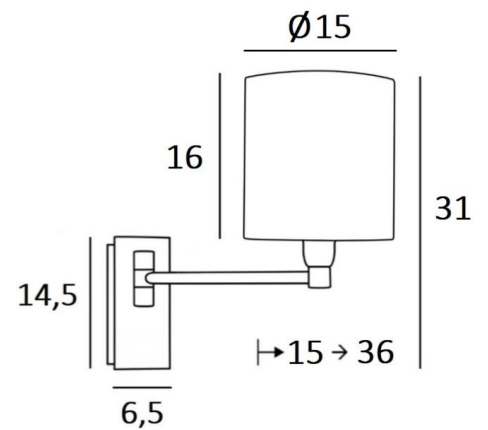

SOKARIS -SW cyl15

SOKARIS cyl is een wandlamp om te plaatsen in een slaapkamer, naast een bed

Met zijn eenvoudige plooibare arm, waarmee het door de lampenkap gedimde licht dichterbij kan worden gebracht, is hij functioneel en zeer decoratief

Voor zijn ronde cilindrische lampenkap, die een warme sfeer en een mooie helderheid zal creëren, stellen wij u voor te kiezen uit vele materialen en kleuren. Zo kunt u deze stevige wandlamp beter in uw decoratie integreren. Deze hoogwaardige armatuur, traditioneel gemaakt van massieve messing, wordt verrijkt door voortreffelijke afwerkingen. Wij stellen dit model voor met of zonder schakelaar en met verschillende vormen van lampenkappen

TOTALE AFMETINGEN

H31cm L15cm |→15-36cm

BASIS

Plaat : 6,5 x 14,5cm

Doos : 4,5 x 12,5 x 2cm

TECHNISCHE GEGEVENS

Eén E14 fitting met ring

Enkele arm, beweegbaar tot 180°

Dimbare wandlamp

Zonder schakelaar

Een fixatieplaat om de basis aan de muur te bevestigen ([PDF plan](#))

BESCHIKBARE METALEN AFWERKINGEN EN CODES

25 - Gesatineerd messing - 1163 025

28 - Lichtbrons - 1163 028

29 - Geborsteld brons - 1163 029

32 - Gesatineerd chroom - 1163 032

LAMPENKAP : AFMETINGEN & CODE

Ø15 - 15 - 16cm

Code: 1203 + weefsel code

Wij bieden U meer dan 150 stoffen/kleuren voor lampenkappen aan.

LIGHTING COLLECTION