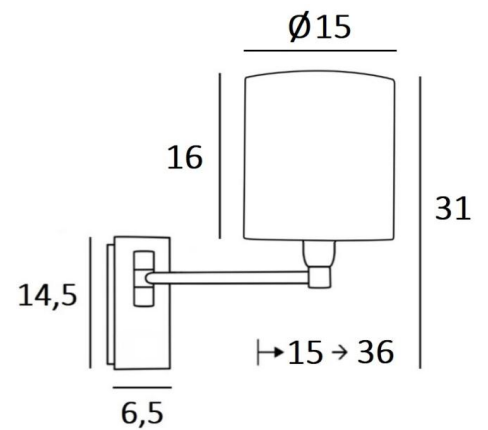

SOKARIS -SW cyl

SOKARIS -SW in geborsteld brons met lampenkap in Palmier Polka (materiaal uit categorie 5)

SOKARIS cyl is een wandlamp om te plaatsen in een slaapkamer, naast een bed

Met zijn eenvoudige plooibare arm, waarmee het door de lampenkap gedimde licht dichterbij kan worden gebracht, is hij functioneel en zeer decoratief

TOTALE AFMETINGEN

H31cm L15cm |→15-36cm

BASIS

Plaat : 6,5 x 14,5cm

Doos : 4,5 x 12,5 x 2cm

TECHNISCHE GEGEVENS

Eén E14 fitting met ring

Enkele arm, beweegbaar tot 180°