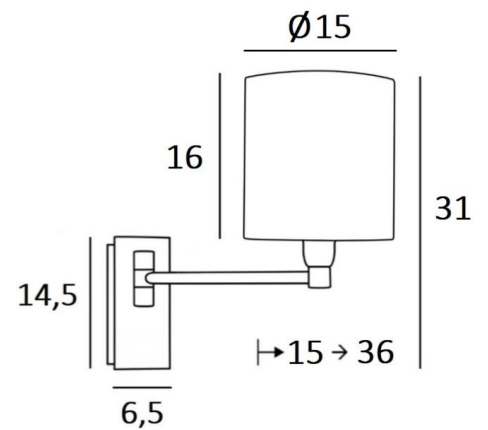

SOKARIS -SW cyl15

SOKARIS -SW in geborsteld brons met lampenkap in Palmier Polka (materiaal uit categorie 5)

SOKARIS cyl is een wandlamp om te plaatsen in een slaapkamer, naast een bed

Met zijn eenvoudige plooibare arm, waarmee het door de lampenkap gedimde licht dichterbij kan worden gebracht, is hij functioneel en zeer decoratief

TOTALE AFMETINGEN

H31cm L15cm |→15-36cm

BASIS

Plaat : 6,5 x 14,5cm

Doos : 4,5 x 12,5 x 2cm

TECHNISCHE GEGEVENS

Eén E14 fitting met ring

Enkele arm, beweegbaar tot 180°