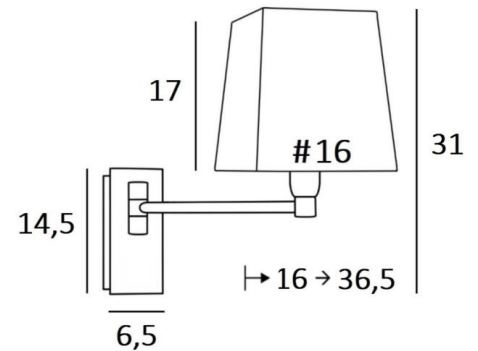

SOKARIS -SW

SOKARIS -SW in geborsteld brons met lampenkap in Jacinthe Miel Noir (materiaal uit categorie 5)

SOKARIS # is een wandlamp om te plaatsen in een slaapkamer, naast een bed. Met zijn eenvoudige plooibare arm, waarmee het door de lampenkap gedimde licht dichterbij kan worden gebracht, is hij functioneel en zeer decoratief. Voor zijn vierkante lampenkap, die een warme sfeer en een mooie helderheid zal creëren, stellen wij u voor te kiezen uit vele materialen en kleuren. Zo kunt u deze stevige wandlamp beter in uw decoratie integreren.

TOTALE AFMETINGEN

H31cm L16cm |→16-36,5cm

BASIS

Plaat: 6,5 x 14,5cm Doos: 4,5 x 12,5 x 2cm

TECHNISCHE GEGEVENS

Eén E14 fitting met ring

Enkele arm, beweegbaar tot 180°

Dimbare wandlamp