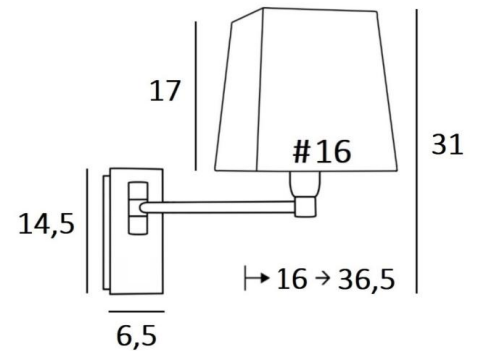

SOKARIS -SW

SOKARIS -SW in geborsteld brons met lampenkap in Jacinthe Miel Noir (materiaal uit categorie 5)