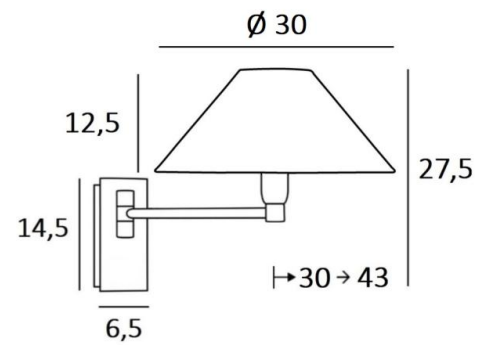

SOKARIS -SW o

SOKARIS -SW in geborsteld brons met lampenkap in Esmaria Seigle (stof uit categorie 3)

SOKARIS o is een wandlamp om te plaatsen in een slaapkamer, naast een bed

Met zijn eenvoudige plooibare arm, waarmee het door de lampenkap gedimde licht dichterbij kan worden gebracht, is hij functioneel en zeer decoratief

TOTALE AFMETINGEN

H27,5cm L30cm |→30-43cm

BASIS

Plaat : 6,5 x 14,5cm

Doos : 4,5 x 12,5 x 2cm

TECHNISCHE GEGEVENS

Eén E14 fitting met ring

Enkele arm, beweegbaar tot 180°

LAMPENKAP : AFMETINGEN & CODE

Ø9 - 30 - 16cm

Code: 1104 + weefsel code

Wij bieden U meer dan 150 stoffen/kleuren voor lampenkappen aan.

LIGHTING COLLECTION