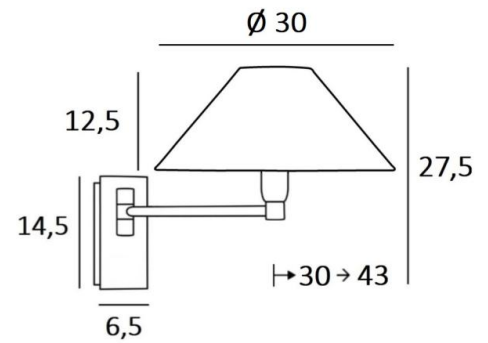

SOKARIS -SW o

SOKARIS -SW in geborsteld brons met lampenkap in Esmaria Seigle (stof uit categorie 3)

SOKARIS o is een wandlamp om te plaatsen in een slaapkamer, naast een bed

Met zijn eenvoudige plooibare arm, waarmee het door de lampenkap gedimde licht dichterbij kan worden gebracht, is hij functioneel en zeer decoratief

TOTALE AFMETINGEN

H27,5cm L30cm |→30-43cm

BASIS

Plaat: 6,5 x 14,5cm Doos: 4,5 x 12,5 x 2cm

TECHNISCHE GEGEVENS

Eén E14 fitting met ring

Enkele arm, beweegbaar tot 180°

Dimbare wandlamp