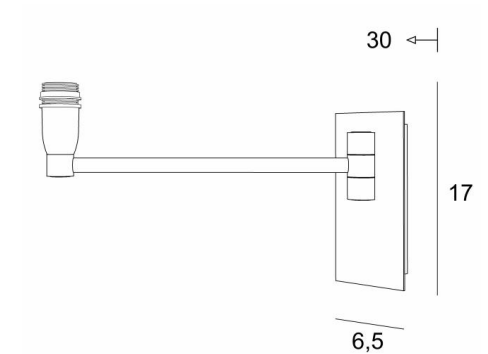

SOKARIS -SW

SOKARIS -SW in geborsteld brons zonder lampenkap

SOKARIS is een wandlamp om te plaatsen in een slaapkamer, naast een bed

Met zijn eenvoudige plooibare arm, waarmee het door de lampenkap gedimde licht dichterbij kan worden gebracht, is hij functioneel en zeer decoratief

TOTALE AFMETINGEN

H17cm L6,5cm |→30cm

BASIS

Plaat : 6,5 x 14,5cm

Doos : 4,5 x 12,5 x 2cm

TECHNISCHE GEGEVENS

Eén E14 fitting met ring

Enkele arm, beweegbaar tot 180°