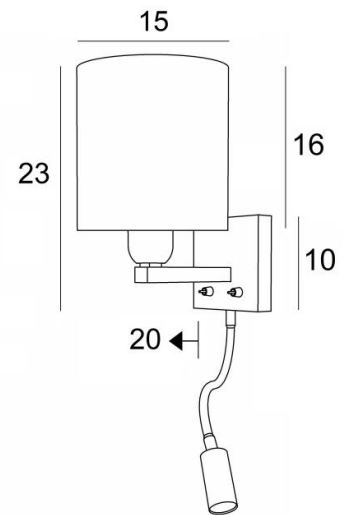

TEOS cyl

TEOS in geborsteld brons met lampenkap in Arrow Casamance (stof uit categorie 4)

TEOS cyl is een wandlamp met cilindrische lampenkap en leeslampje om bij een bed te plaatsen. De arm is voorzien van een E27 fitting met ring om de ronde lampenkap aan te bevestigen. Het leeslampje bestaat uit een flexibel met een LED-spot, met warm en geconcentreerd licht. Deze wandlamp heeft twee schakelaars die de lampenkap en het leeslampje afzonderlijk kunnen bedienen, zodat u kunt kiezen tussen zacht of leeslicht. Voor de lampenkap, die een warme atmosfeer en een mooie helderheid zal creëren, bieden wij u een keuze uit vele materialen en kleuren. Zo kunt u deze elegante wandlamp beter in uw decoratie integreren. Deze armatuur, traditioneel gemaakt van messing, is verrijkt met prachtige uitvoeringen.

TOTALE AFMETINGEN

H23cm L15cm |→20cm

BASE: # 10 x 2cm

TECHNISCHE GEGEVENS

E27 fitting met ring op een vaste arm, bediend door een hefboomschakelaar

LED-spot op flexibel van 30cm, bediend door een hefboomschakelaar

De spot kan in alle richtingen gedraaid worden

Afmetingen van de spot: L5cm Ø2,4cm

Geïntegreerde LED: 1W 119lm 2700°K 30° bundel

Driver: 14-230V 50-60Hz 350mA

Een fixatie-plaat om de basis aan de muur te bevestigen ([PDF plan](#))

BESCHIKBARE METALEN AFWERKINGEN EN CODES

02 - Gestructureerd zwart - 1375 002

28 - Lichtbrons - 1375 028

29 - Geborsteld brons - 1375 029

33 - Gesatineerd nikkel - 1375 033

LAMPENKAP : AFMETINGEN & CODE

Ø15 - 15 - 16cm