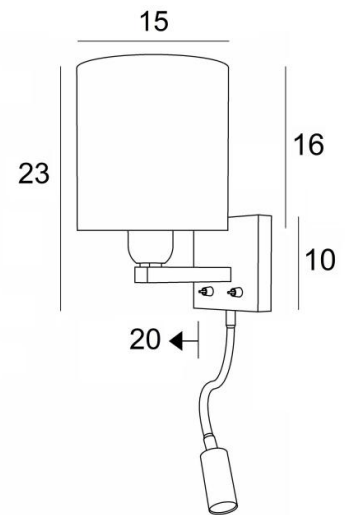

TEOS cyl

TEOS in geborsteld brons met lampenkap in Arrow Casamance (stof uit categorie 4)

TEOS cyl is een wandlamp met cilindrische lampenkap en leeslampje om bij een bed te plaatsen. De arm is voorzien van een E27 fitting met ring om de ronde lampenkap aan te bevestigen. Het leeslampje bestaat uit een flexibel met een LED-spot, met warm en geconcentreerd licht. Deze wandlamp heeft twee schakelaars die de lampenkap en het leeslampje afzonderlijk kunnen bedienen, zodat u kunt kiezen tussen zacht of leeslicht. Voor de lampenkap, die een warme atmosfeer en een mooie helderheid zal creëren, bieden wij u een keuze uit vele materialen en kleuren. Zo kunt u deze elegante wandlamp beter in uw decoratie integreren. Deze armatuur, traditioneel gemaakt van messing, is verrijkt met prachtige uitvoeringen.

TOTALE AFMETINGEN

H23cm L15cm |→20cm

BASE: # 10 x 2cm

TECHNISCHE GEGEVENS

E27 fitting met ring op een vaste arm, bediend door een hefboomschakelaar

LED-spot op flexibel van 30cm, bediend door een hefboomschakelaar

De spot kan in alle richtingen gedraaid worden

Afmetingen van de spot: L5cm Ø2,4cm

Geïntegreerde LED: 1W 119lm 2700°K 30° bundel

Driver: 14-230V 50-60Hz 350mA

OPTIES: Drukknoppen ontworpen voor domotica-systeem