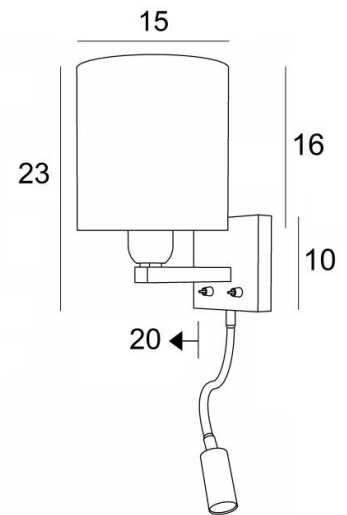

TEOS cyl

TEOS in geborsteld brons met lampenkap in Arrow Casamance (stof uit categorie 4)

TEOS cyl is een wandlamp met cilindrische lampenkap en leeslampje om bij een bed te plaatsen. De arm is voorzien van een E27 fitting met ring om de ronde lampenkap aan te bevestigen. Het leeslampje bestaat uit een flexibel met een LED-spot, met warm en geconcentreerd licht. Deze wandlamp heeft twee schakelaars die de lampenkap en het leeslampje afzonderlijk kunnen bedienen, zodat u kunt kiezen tussen zacht of leeslicht.

TOTALE AFMETINGEN

H23cm L15cm |→20cm

BASE: # 10 x 2cm

TECHNISCHE GEGEVENS

E27 fitting met ring op een vaste arm, bediend door een hefboomschakelaar

LED-spot op flexibel van 30cm, bediend door een hefboomschakelaar

De spot kan in alle richtingen gedraaid worden

Afmetingen van de spot: L5cm Ø2,4cm

Geïntegreerde LED: 1W 119lm 2700°K 30° bundel

Driver: 14-230V 50-60Hz 350mA

Een fixatie-plaat om de basis aan de muur te bevestigen ([PDF plan](#))