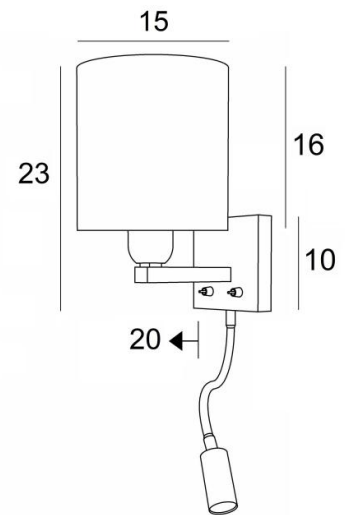

TEOS cyl

TEOS in geborsteld brons met lampenkap in Arrow Casamance (stof uit categorie 4)

TEOS cyl is een wandlamp met cilindrische lampenkap en leeslampje om bij een bed te plaatsen. De arm is voorzien van een E27 fitting met ring om de ronde lampenkap aan te bevestigen. Het leeslampje bestaat uit een flexibel met een LED-spot, met warm en geconcentreerd licht. Deze wandlamp heeft twee schakelaars die de lampenkap en het leeslampje afzonderlijk kunnen bedienen, zodat u kunt kiezen tussen zacht of leeslicht. Voor de lampenkap, die een warme atmosfeer en een mooie helderheid zal creëren, bieden wij u een keuze uit vele materialen en kleuren. Zo kunt u deze elegante wandlamp beter in uw decoratie integreren. Deze armatuur, traditioneel gemaakt van messing, is verrijkt met prachtige uitvoeringen.

TOTALE AFMETINGEN

H23cm L15cm |→20cm

BASE : # 10 x 2cm

TECHNISCHE GEGEVENS

E27 fitting met ring op een vaste arm, bediend door een hefboomschakelaar

LED-spot op flexibel van 30cm, bediend door een hefboomschakelaar

De spot kan in alle richtingen gedraaid worden

Afmetingen van de spot: L5cm Ø2,4cm

Geïntegreerde LED: 1W 119lm 2700°K

Driver: 14-230V 50-60Hz 350mA

Drukknoppen ontworpen voor domotica-systeem (Opties)

CE-stekker en/of USB-poort en/of USB-C-poort (Opties)