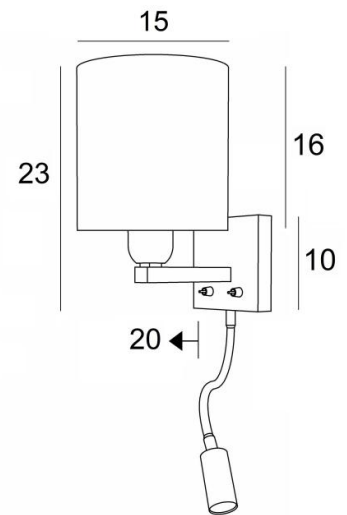

TEOS cyl

TEOS in geborsteld brons met lampenkap in Arrow Casamance (stof uit categorie 4)

TEOS cyl is een wandlamp met cilindrische lampenkap en leeslampje om bij een bed te plaatsen. De arm is voorzien van een E27 fitting met ring om de ronde lampenkap aan te bevestigen. Het leeslampje bestaat uit een flexibel met een LED-spot, met warm en geconcentreerd licht. Deze wandlamp heeft twee schakelaars die de lampenkap en het leeslampje afzonderlijk kunnen bedienen, zodat u kunt kiezen tussen zacht of leeslicht. Voor de lampenkap, die een warme atmosfeer en een mooie helderheid zal creëren, bieden wij u een keuze uit vele materialen en kleuren. Zo kunt u deze elegante wandlamp beter in uw decoratie integreren. Deze armatuur, traditioneel gemaakt van messing, is verrijkt met prachtige uitvoeringen.

TOTALE AFMETINGEN

H23cm L15cm |→20cm

BASE: # 10 x 2cm

TECHNISCHE GEGEVENS

E27 fitting met ring op een vaste arm, bediend door een hefboomschakelaar

LED-spot op flexibel van 30cm, bediend door een hefboomschakelaar

De spot kan in alle richtingen gedraaid worden

Afmetingen van de spot: L5cm Ø2,4cm

Geïntegreerde LED: 1W 119lm 2700°K 25° bundel

Driver: 14-230V 50-60Hz 350mA

OPTIES: Drukknoppen ontworpen voor domotica-systeem