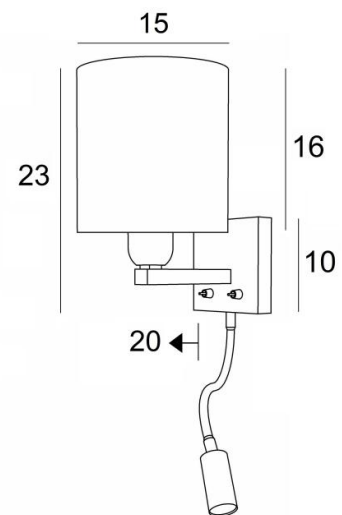

TEOS cyl

TEOS in geborsteld brons met lampenkap in Arrow Casamance (stof uit categorie 4)

TEOS cyl is een wandlamp met cilindrische lampenkap en leeslampje om bij een bed te plaatsen. De arm is voorzien van een E27 fitting met ring om de ronde lampenkap aan te bevestigen. Het leeslampje bestaat uit een flexibel met een LED-spot, met warm en geconcentreerd licht. Deze wandlamp heeft twee schakelaars die de lampenkap en het leeslampje afzonderlijk kunnen bedienen, zodat u kunt kiezen tussen zacht of leeslicht.

TOTALE AFMETINGEN

H23cm L15cm |→20cm

BASE : # 10 x 2cm

TECHNISCHE GEGEVENS

E27 fitting met ring op een vaste arm, bediend door een hefboomschakelaar

LED-spot op flexibel van 30cm, bediend door een hefboomschakelaar

De spot kan in alle richtingen gedraaid worden

Afmetingen van de spot: L5cm Ø2,4cm

Geïntegreerde LED: 1W 119lm 2700°K

Driver: 14-230V 50-60Hz 350mA

Drukknoppen ontworpen voor domotica-systeem (Opties)

CE-stekker en/of USB-poort en/of USB-C-poort (Opties)