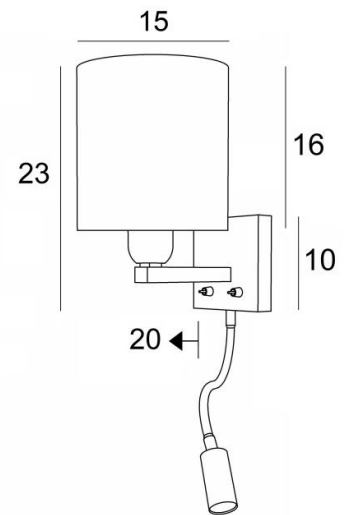

TEOS cyl

TEOS in geborsteld brons met lampenkap in Arrow Casamance (stof uit categorie 4)

**TEOS cyl** is een wandlamp met cilindrische lampenkap en leeslampje om bij een bed te plaatsen. De arm is voorzien van een E27 fitting met ring om de ronde lampenkap aan te bevestigen. Het leeslampje bestaat uit een flexibel met een LED-spot, met warm en geconcentreerd licht. Deze wandlamp heeft twee schakelaars die de lampenkap en het leeslampje afzonderlijk kunnen bedienen, zodat u kunt kiezen tussen zacht of leeslicht. Voor de lampenkap, die een warme atmosfeer en een mooie helderheid zal creëren, bieden wij u een keuze uit vele materialen en kleuren. Zo kunt u deze elegante wandlamp beter in uw decoratie integreren. Deze armatuur, traditioneel gemaakt van messing, is verrijkt met prachtige uitvoeringen.

#### TOTALE AFMETINGEN

H23cm L15cm |→20cm

**BASE:** # 10 x 2cm

#### TECHNISCHE GEGEVENS

**E27 fitting** met ring op een vaste arm, bediend door een hefboomschakelaar

**LED-spot** op flexibel van 30cm, bediend door een hefboomschakelaar

De spot kan in alle richtingen gedraaid worden

Afmetingen van de spot: L5cm Ø2,4cm

Geïntegreerde LED: 1W 119lm 2700°K 25° bundel

Driver: 14-230V 50-60Hz 350mA

**OPTIES:** Drukknoppen ontworpen voor domotica-systeem

**OPTIES:** CE-stekker en/of USB-poort en/of USB-C-poort