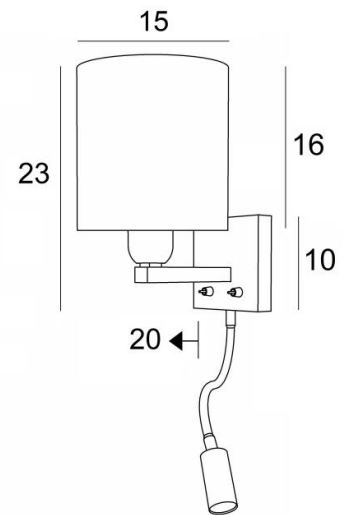

TEOS cyl

TEOS in geborsteld brons met lampenkap in Arrow Casamance (stof uit categorie 4)

**TEOS cyl** is een wandlamp met cilindrische lampenkap en leeslampje om bij een bed te plaatsen. De arm is voorzien van een E27 fitting met ring om de ronde lampenkap aan te bevestigen. Het leeslampje bestaat uit een flexibel met een LED-spot, met warm en geconcentreerd licht. Deze wandlamp heeft twee schakelaars die de lampenkap en het leeslampje afzonderlijk kunnen bedienen, zodat u kunt kiezen tussen zacht of leeslicht. Voor de lampenkap, die een warme atmosfeer en een mooie helderheid zal creëren, bieden wij u een keuze uit vele materialen en kleuren. Zo kunt u deze elegante wandlamp beter in uw decoratie integreren. Deze armatuur, traditioneel gemaakt van messing, is verrijkt met prachtige uitvoeringen.

#### TOTALE AFMETINGEN

H23cm L15cm |→20cm

**BASE:** # 10 x 2cm

#### TECHNISCHE GEGEVENS

**E27 fitting** met ring op een vaste arm, bediend door een hefboomschakelaar

**LED-spot** op flexibel van 30cm, bediend door een hefboomschakelaar

De spot kan in alle richtingen gedraaid worden

Afmetingen van de spot: L5cm Ø2,4cm

Geïntegreerde LED: 1W 119lm 2700°K 30° bundel

Driver: 14-230V 50-60Hz 350mA

Een fixatie-plaat om de basis aan de muur te bevestigen ([PDF plan](#))