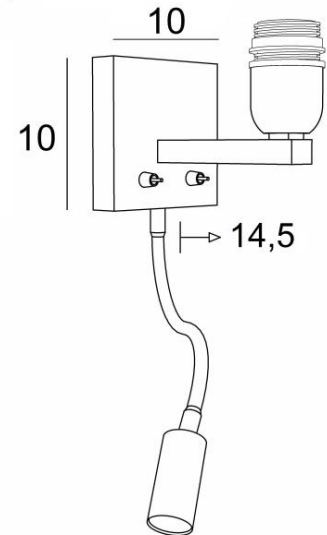

TEOS

TEOS zonder lampenkap in geborsteld brons. Metaal afwerking code: 29

TEOS is een wandlamp met lampenkap en leeslampje om bij een bed te plaatsen. De arm is voorzien van een E27 fitting met ring om een lampenkap aan te bevestigen. Het leeslampje bestaat uit een flexibel met een LED-spot dat een warm en geconcentreerd licht verdeelt. Deze wandlamp heeft twee schakelaars die de lampenkap en het leeslampje afzonderlijk kunnen bedienen, zodat u kunt kiezen tussen zacht of leeslicht. Voor de lampenkap, die een warme atmosfeer en een mooie helderheid zal creëren, bieden wij u een keuze uit vele materialen en kleuren. Zo kunt u deze elegante en robuuste wandlamp beter in uw decoratie integreren. Deze hoogwaardige armatuur, traditioneel gemaakt van massieve messing, is verrijkt met prachtige uitvoeringen.

TOTALE AFMETINGEN

H10cm L10cm |→14,5cm

BASIS

10 x 2cm

TECHNISCHE GEGEVENS

E27 fitting met ring op een vaste arm, bediend door een hefboomschakelaar

LED-spot op flexibel van 30cm, bediend door een hefboomschakelaar

De spot kan in alle richtingen gedraaid worden

Afmetingen van de spot: L5cm Ø2,4cm

Geïntegreerde LED: 1W 119lm 2700°K 25° bundel

Driver: 14-230V 50-60Hz 350mA

OPTIES: Drukknoppen ontworpen voor domotica-systeem