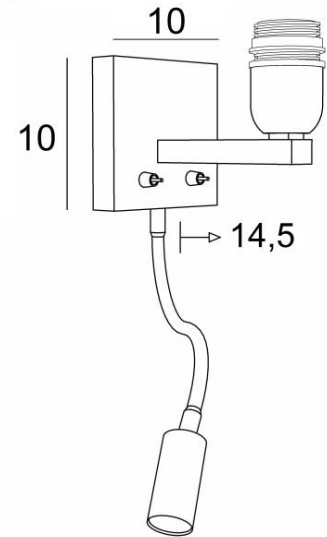

TEOS

TEOS zonder lampenkap in geborsteld brons. Metaal afwerking code: 29

**TEOS** is een wandlamp met lampenkap en leeslampje om bij een bed te plaatsen. De arm is voorzien van een E27 fitting met ring om een lampenkap aan te bevestigen. Het leeslampje bestaat uit een flexibel met een LED-spot dat een warm en geconcentreerd licht verdeelt. Deze wandlamp heeft twee schakelaars die de lampenkap en het leeslampje afzonderlijk kunnen bedienen, zodat u kunt kiezen tussen zacht of leeslicht. Voor de lampenkap, die een warme atmosfeer en een mooie helderheid zal creëren, bieden wij u een keuze uit vele materialen en kleuren. Zo kunt u deze elegante en robuuste wandlamp beter in uw decoratie integreren. Deze hoogwaardige armatuur, traditioneel gemaakt van massieve messing, is verrijkt met prachtige uitvoeringen.

#### TOTALE AFMETINGEN

H10cm L10cm |→14,5cm

#### TECHNISCHE GEGEVENS

**E27 fitting** met ring op een vaste arm, bediend door een hefboomschakelaar

**LED-spot** op flexibel van 30cm, bediend door een hefboomschakelaar

De spot kan in alle richtingen gedraaid worden

Afmetingen van de spot: L5cm Ø2,4cm

Geïntegreerde LED: 1W 119lm 2700°K 30° bundel

Driver: 14-230V 50-60Hz 350mA

Een fixatie-plaat om de basis aan de muur te bevestigen ([PDF plan](#))