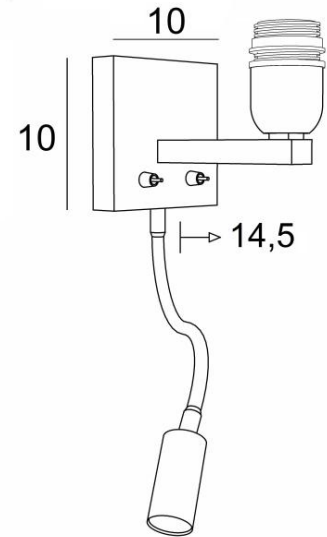

TEOS

TEOS in geborsteld brons zonder lampenkap

TEOS is een wandlamp met lampenkap en leeslampje om bij een bed te plaatsen. De arm is voorzien van een E27 fitting met ring om een lampenkap aan te bevestigen. Het leeslampje bestaat uit een flexibel met een LED-spot dat een warm en geconcentreerd licht verdeelt. Deze wandlamp heeft twee schakelaars die de lampenkap en het leeslampje afzonderlijk kunnen bedienen, zodat u kunt kiezen tussen zacht of leeslicht. Voor de lampenkap, die een warme atmosfeer en een mooie helderheid zal creëren, bieden wij u een keuze uit vele materialen en kleuren. Zo kunt u deze elegante en robuuste wandlamp beter in uw decoratie integreren. Deze hoogwaardige armatuur, traditioneel gemaakt van massieve messing, is verrijkt met prachtige uitvoeringen.

TOTALE AFMETINGEN

H10cm L10cm |→14,5cm

BASIS

10 x 2cm

TECHNISCHE GEGEVENS

E27 fitting met ring op een vaste arm, bediend door een hefboomschakelaar

LED-spot op flexibel van 30cm, bediend door een hefboomschakelaar

De spot kan in alle richtingen gedraaid worden

Afmetingen van de spot: L5cm Ø2,4cm

Geïntegreerde LED: 1W 119lm 2700°K

Driver: 14-230V 50-60Hz 350mA

Drukknoppen ontworpen voor domotica-systeem (Opties)

CE-stekker en/of USB-poort en/of USB-C-poort (Opties)