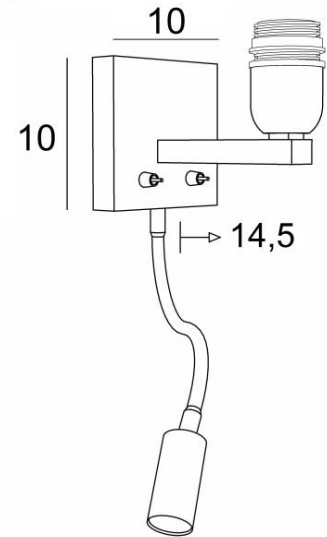

TEOS

TEOS zonder lampenkap in geborsteld brons. Metaal afwerking code: 29

TEOS is een wandlamp met lampenkap en leeslampje om bij een bed te plaatsen. De arm is voorzien van een E27 fitting met ring om een lampenkap aan te bevestigen. Het leeslampje bestaat uit een flexibel met een LED-spot dat een warm en geconcentreerd licht verdeelt. Deze wandlamp heeft twee schakelaars die de lampenkap en het leeslampje afzonderlijk kunnen bedienen, zodat u kunt kiezen tussen zacht of leeslicht. Voor de lampenkap, die een warme atmosfeer en een mooie helderheid zal creëren, bieden wij u een keuze uit vele materialen en kleuren. Zo kunt u deze elegante en robuuste wandlamp beter in uw decoratie integreren. Deze hoogwaardige armatuur, traditioneel gemaakt van massieve messing, is verrijkt met prachtige uitvoeringen.

TOTALE AFMETINGEN

H10cm L10cm |→14,5cm

BASIS

10 x 2cm

TECHNISCHE GEGEVENS

E27 fitting met ring op een vaste arm, bediend door een hefboomschakelaar

LED-spot op flexibel van 30cm, bediend door een hefboomschakelaar

De spot kan in alle richtingen gedraaid worden

Afmetingen van de spot: L5cm Ø2,4cm

Geïntegreerde LED: 1W 119lm 2700°K 30° bundel

Driver: 14-230V 50-60Hz 350mA

Een fixatie-plaat om de basis aan de muur te bevestigen ([PDF plan](#))