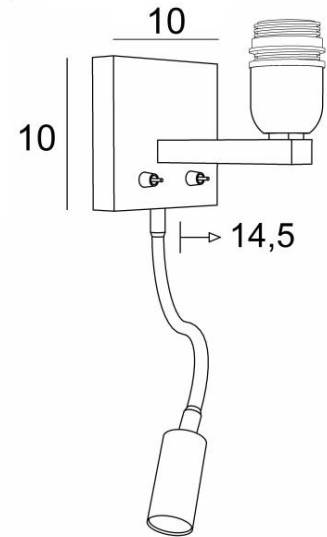

TEOS

TEOS zonder lampenkap in geborsteld brons. Metaal afwerking code: 29

TEOS is een wandlamp met lampenkap en leeslampje om bij een bed te plaatsen. De arm is voorzien van een E27 fitting met ring om een lampenkap aan te bevestigen. Het leeslampje bestaat uit een flexibel met een LED-spot dat een warm en geconcentreerd licht verdeelt. Deze wandlamp heeft twee schakelaars die de lampenkap en het leeslampje afzonderlijk kunnen bedienen, zodat u kunt kiezen tussen zacht of leeslicht. Voor de lampenkap, die een warme atmosfeer en een mooie helderheid zal creëren, bieden wij u een keuze uit vele materialen en kleuren. Zo kunt u deze elegante en robuuste wandlamp beter in uw decoratie integreren. Deze hoogwaardige armatuur, traditioneel gemaakt van massieve messing, is verrijkt met prachtige uitvoeringen.

TOTALE AFMETINGEN

H10cm L10cm |→14,5cm

BASIS

10 x 2cm

TECHNISCHE GEGEVENS

E27 fitting met ring op een vaste arm, bediend door een hefboomschakelaar

LED-spot op flexibel van 30cm, bediend door een hefboomschakelaar

De spot kan in alle richtingen gedraaid worden

Afmetingen van de spot: L5cm Ø2,4cm

Geïntegreerde LED: 1W 119lm 2700°K

Driver: 14-230V 50-60Hz 350mA

Drukknoppen ontworpen voor domotica-systeem (Opties)

CE-stekker en/of USB-poort en/of USB-C-poort (Opties)