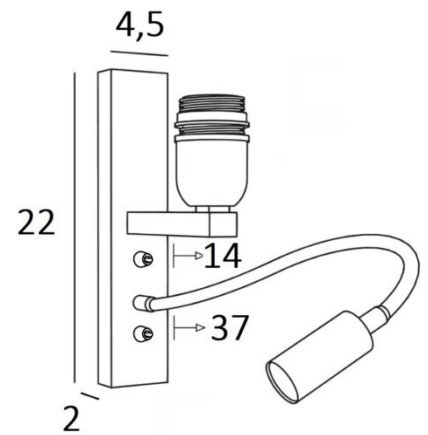

KARY

KARY in geborsteld brons zonder lampenkap

KARY is een wandlamp met lampenkap en leeslampje om naast een bed te plaatsen

De arm heeft een E27 fitting met een ring om een lampenkap aan te bevestigen

Het leeslampje bestaat uit een flexibel die eindigt met een LED-spot, dat een warm en geconcentreerd licht verspreidt

Deze wandlamp heeft twee schakelaars die de lampenkap en het leeslampje afzonderlijk bedienen, zodat u kunt kiezen tussen zacht en/of leeslicht

Deze hoogwaardige armatuur is traditioneel vervaardigd van massieve messing en wordt geaccentueerd door prachtige uitvoeringen

TOTALE AFMETINGEN

H22cm L4,5cm |→14cm

BASIS

4,5 x 22 x 2cm

TECHNISCHE GEGEVENS

E27 fitting met ring op een vaste arm, bediend door een hefboomschakelaar

LED-spot op flexibel van 30cm, bediend door een hefboomschakelaar

De spot kan in alle richtingen gedraaid worden

Afmetingen van de spot: L5cm Ø2,4cm

Geïntegreerde LED: 1W 119lm 2700°K

Driver: 14-230V 50-60Hz 350mA

Drukknoppen ontworpen voor domotica-systeem (Opties)

CE-stekker en/of USB-poort en/of USB-C-poort (Opties)