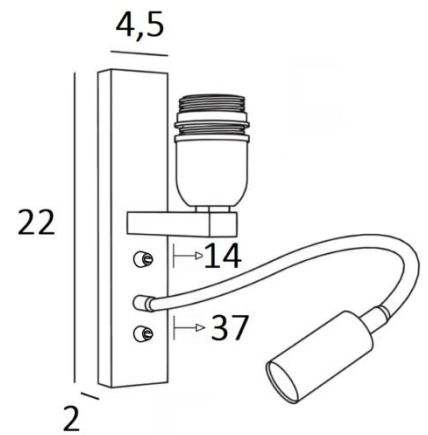

KARY

KARY zonder lampenkap in geborsteld brons. Metaal afwerking code: 29

KARY is een wandlamp met lampenkap en leeslampje om naast een bed te plaatsen

De arm heeft een E27 fitting met een ring om een lampenkap aan te bevestigen

Het leeslampje bestaat uit een flexibel die eindigt met een LED-spot, dat een warm en geconcentreerd licht verspreidt

Deze wandlamp heeft twee schakelaars die de lampenkap en het leeslampje afzonderlijk bedienen, zodat u kunt kiezen tussen zacht en/of leeslicht

TOTALE AFMETINGEN

H22cm L4,5cm |→14cm

BASIS

4,5 x 22 x 2cm

TECHNISCHE GEGEVENS

E27 fitting met ring op een vaste arm, bediend door een hefboomschakelaar

LED-spot op flexibel van 30cm, bediend door een hefboomschakelaar

De spot kan in alle richtingen gedraaid worden. Afmetingen van de spot: L5cm Ø2,4cm

Geïntegreerde LED: 1W 119lm 2700°K 30° bundel

Driver: 14-230V 50-60Hz 350mA

Een fixatie-plaat om de basis aan de muur te bevestigen ([PDF plan](#))