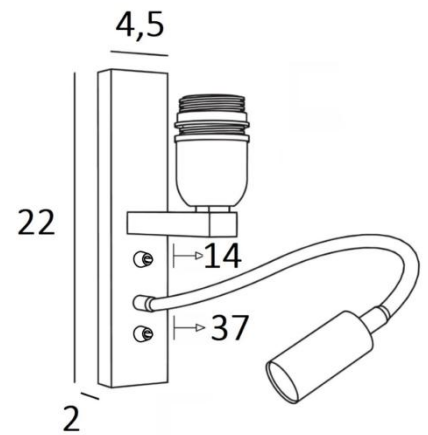

KARY

KARY zonder lampenkap in geborsteld brons. Metaal afwerking code: 29

**KARY** is een wandlamp met lampenkap en leeslampje om naast een bed te plaatsen

De arm heeft een E27 fitting met een ring om een lampenkap aan te bevestigen

#### TOTALE AFMETINGEN

H22cm L4,5cm |→14cm

#### BASIS

4,5 x 22 x 2cm

#### TECHNISCHE GEGEVENS

**E27 fitting** met ring op een vaste arm, bediend door een hefboomschakelaar

**LED-spot** op flexibel van 30cm, bediend door een hefboomschakelaar

De spot kan in alle richtingen gedraaid worden. Afmetingen van de spot: L5cm Ø2,4cm