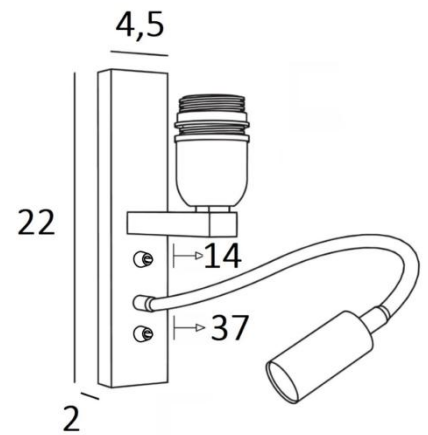

KARY

KARY zonder lampenkap in geborsteld brons. Metaal afwerking code: 29

KARY is een wandlamp met lampenkap en leeslampje om naast een bed te plaatsen

De arm heeft een E27 fitting met een ring om een lampenkap aan te bevestigen

Het leeslampje bestaat uit een flexibel die eindigt met een LED-spot, dat een warm en geconcentreerd licht verspreidt

Deze wandlamp heeft twee schakelaars die de lampenkap en het leeslampje afzonderlijk bedienen, zodat u kunt kiezen tussen zacht en/of leeslicht

TOTALE AFMETINGEN

H22cm L4,5cm |→14cm

BASIS

4,5 x 22 x 2cm

TECHNISCHE GEGEVENS

E27 fitting met ring op een vaste arm, bediend door een hefboomschakelaar

LED-spot op flexibel van 30cm, bediend door een hefboomschakelaar

De spot kan in alle richtingen gedraaid worden. Afmetingen van de spot: L5cm Ø2,4cm

Geïntegreerde LED: 1W 119lm 2700°K 25° bundel

Driver: 14-230V 50-60Hz 350mA

Een fixatie-plaat om de basis aan de muur te bevestigen ([PDF plan](#))