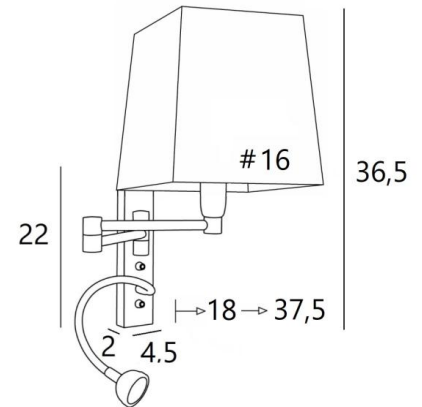

AHMES #

AHMES in geborsteld brons met lampenkap Parma Régliste (stof cat.4)

**AHMES #** is een wandlamp met een vierkante lampenkap en leeslampje om dicht bij een bed te plaatsen. De dubbele plooibare arm is voorzien van een E14 fitting, om een lampenkap aan te bevestigen. Het leeslampje bestaat uit een flexibel met een LED-spot dat een warm, geconcentreerd licht verdeelt. Deze wandlamp is uitgerust met twee schakelaars die de lampenkap en het leeslampje afzonderlijk bedienen, zodat u kunt kiezen tussen zacht-of leeslicht. Voor de vierkante lampenkap, die een warme atmosfeer en een mooie helderheid zal creëren, bieden wij u een keuze uit vele vormen en kleuren. Zo kunt u deze elegante wandlamp beter in uw decoratie integreren. Deze hoogwaardige armatuur, traditioneel gemaakt, is verrijkt met prachtige uitvoeringen.

#### TOTALE AFMETINGEN

H36,5cm L16cm |→18→37,5cm

**BASE :** 4,5 x 22 x 2cm

#### TECHNISCHE GEGEVENS

**E14 fitting** met ring op een dubbele plooibare arm, bediend door een hefboomschakelaar

**LED-spot** op 30cm flex (kan in alle richtingen gedraaid worden), bediend door een hefboomschakelaar

Afmetingen van de spot: Ø4cm H2,4cm

**LED:** 1W 119lm 2700°K **Driver:** 14-230V 50-60Hz 350mA

Een fixatie-plaat om de basis aan de muur te bevestigen ([PDF plan](#))