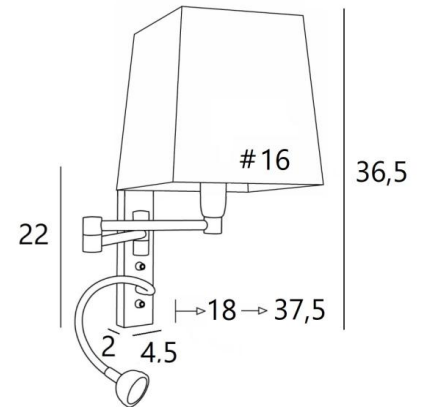

AHMES #

AHMES in geborsteld brons met lampenkap Parma Régliste (stof cat.4)

AHMES # is een wandlamp met een vierkante lampenkap en leeslampje om dicht bij een bed te plaatsen. De dubbele plooibare arm is voorzien van een E14 fitting, om een lampenkap aan te bevestigen. Het leeslampje bestaat uit een flexibel met een LED-spot dat een warm, geconcentreerd licht verdeelt. Deze wandlamp is uitgerust met twee schakelaars die de lampenkap en het leeslampje afzonderlijk bedienen, zodat u kunt kiezen tussen zacht-of leeslicht. Voor de vierkante lampenkap, die een warme atmosfeer en een mooie helderheid zal creëren, bieden wij u een keuze uit vele vormen en kleuren. Zo kunt u deze elegante wandlamp beter in uw decoratie integreren. Deze hoogwaardige armatuur, traditioneel gemaakt, is verrijkt met prachtige uitvoeringen.

TOTALE AFMETINGEN

H36,5cm L16cm |→18→37,5cm

BASE : 4,5 x 22 x 2cm

TECHNISCHE GEGEVENS

E14 fitting met ring op een dubbele plooibare arm, bediend door een hefboomschakelaar

LED-spot op 30cm flex (kan in alle richtingen gedraaid worden), bediend door een hefboomschakelaar

Afmetingen van de spot: Ø4cm H2,4cm

LED: 1W 119lm 2700°K **Driver**: 14-230V 50-60Hz 350mA

Een fixatie-plaat om de basis aan de muur te bevestigen ([PDF plan](#))

OPTIES: Drukknoppen ontworpen voor domotica-systeem