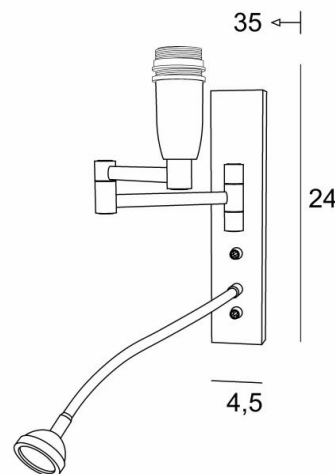

AHMES

AHMES in geborsteld brons zonder lampenkap

AHMES is een wandlamp met lampenkap en leeslampje om dicht bij een bed te plaatsen. De dubbele plooibare arm is voorzien van een E14 fitting met een ring, om een lampenkap aan te bevestigen. Het leeslampje bestaat uit een flexibel met een LED-spot dat een warm, geconcentreerd licht verdeelt. Deze wandlamp is uitgerust met twee schakelaars die de lampenkap en het leeslampje afzonderlijk bedienen, zodat u kunt kiezen tussen zacht-of leeslicht. Voor de lampenkap, die een warme atmosfeer en een mooie helderheid zal creëren, bieden wij u een keuze uit vele vormen, materialen en kleuren. Zo kunt u deze elegante en robuuste wandlamp beter in uw decoratie integreren. Deze hoogwaardige armatuur, traditioneel gemaakt van massief messing, is verrijkt met prachtige uitvoeringen.

TOTALE AFMETINGEN

H24cm L4,5cm |→35cm

BASIS

4,5 x 22 x 2cm

TECHNISCHE GEGEVENS

E14 fitting met ring op een dubbele plooibare arm, bediend door een hefboomschakelaar

LED-spot op flexibel van 30cm, bediend door een hefboomschakelaar

De spot kan in alle richtingen gedraaid worden

Afmetingen van de spot: Ø4cm H2,4cm

Geïntegreerde LED: 1W 119lm 2700°K

Driver: 14-230V 50-60Hz 350mA

Een fixatie-plaat om de basis aan de muur te bevestigen ([PDF plan](#))