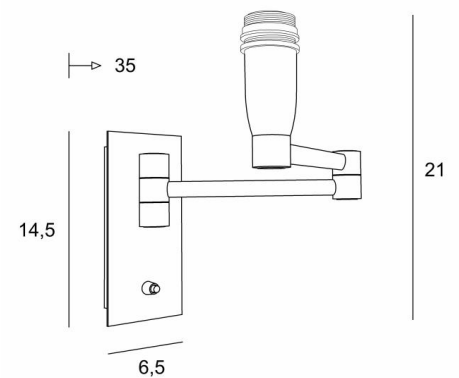

AHMOSIS +SW

AHMOSIS +SW in geborsteld brons zonder lampenkap

AHMOSIS is zeker de bekendste en populairste wandlamp om te plaatsen in een slaapkamer, naast een bed. Met haar dubbele plooibare arm, waardoor het door de lampenkap gedimde licht dichterbij elkaar kan worden gebracht, is zij zonder twijfel de meest functionele en decoratieve. Deze hoogwaardige armatuur, traditioneel gemaakt van massieve messing, wordt verrijkt door een voortreffelijke afwerking. Wij stellen dit model voor met of zonder schakelaar en met verschillende vormen van lampenkappen.

TOTALE AFMETINGEN

H21cm L6,5cm |→35cm

BASIS

Plaat : 6,5 x 14,5cm

Doos : 4,5 x 12,5 x 2cm

TECHNISCHE GEGEVENS

Een E14 fitting met ring

Dubbele plooibare arm