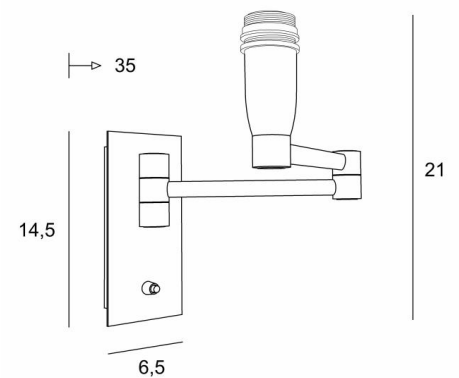

AHMOSIS +SW

AHMOSIS +SW in geborsteld brons zonder lampenkap

AHMOSIS is zeker de bekendste en populairste wandlamp om te plaatsen in een slaapkamer, naast een bed. Met haar dubbele plooibare arm, waardoor het door de lampenkap gedimde licht dicht bij elkaar kan worden gebracht, is zij zonder twijfel de meest functionele en decoratieve. Deze hoogwaardige armatuur, traditioneel gemaakt van massieve messing, wordt verrijkt door een voortreffelijke afwerking. Wij stellen dit model voor met of zonder schakelaar en met verschillende vormen van lampenkappen.

TOTALE AFMETINGEN

H21cm L6,5cm |→35cm

BASIS

Plaat : 6,5 x 14,5cm

Doos : 4,5 x 12,5 x 2cm

TECHNISCHE GEGEVENS

Een E14 fitting met ring

Dubbele plooibare arm