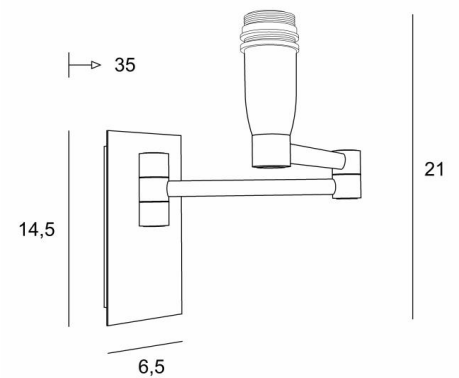

AHMOSIS -SW

AHMOSIS -SW in geborsteld brons zonder lampenkap

AHMOSIS is zeker de bekendste en populairste wandlamp om te plaatsen in een slaapkamer, naast een bed. Met haar dubbele plooibare arm, waardoor het door de lampenkap gedimde licht dicht bij elkaar kan worden gebracht, is zij zonder twijfel de meest functionele en decoratieve. Deze hoogwaardige armatuur, traditioneel gemaakt van massieve messing, wordt verrijkt door een voortreffelijke afwerking. Wij stellen dit model voor met of zonder schakelaar en met verschillende vormen van lampenkappen.

TOTALE AFMETINGEN

H21cm L6,5cm |→35cm

BASIS

Plaat : 6,5 x 14,5cm

Doos : 4,5 x 12,5 x 2cm

TECHNISCHE GEGEVENS

Een E14 fitting met ring

Dubbele plooibare arm