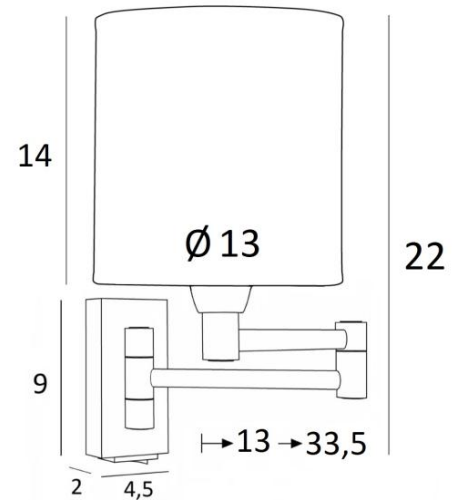

MAMMISI +SW cyl

MAMMISI +SW geborsteld brons, lampenkap Parma Cendré (stof cat.4)

MAMMISI cyl is een kleine, klassieke en zeer decoratieve wandlamp die zich gemakkelijk kan vinden in eender welk interieur. Met haar dubbel gearticuleerde arm is zij praktisch, discreet en aangenaam om naar te kijken. Zij wordt vaak gebruikt als klein leeslampje in een decoratie en wordt geplaatst op de stijlen van een bibliotheek of naast een bed

TOTALE AFMETINGEN

H22cm L13cm |→13-33,5cm

BASE : 4,5 x 9 x 2cm

TECHNISCHE GEGEVENS

Een E14 fitting met ring. Dimbare wandlamp

Dubbele plooibare arm. Een tuimelschakelaar

Een fixatieplaat om de basis aan de muur te bevestigen ([PDF plan](#))

LAMPENKAP : AFMETINGEN & CODE

Ø13 - 13 - 14cm

Code: 1200 + weefsel code

Wij bieden U meer dan 150 stoffen/kleuren voor lampenkappen aan.