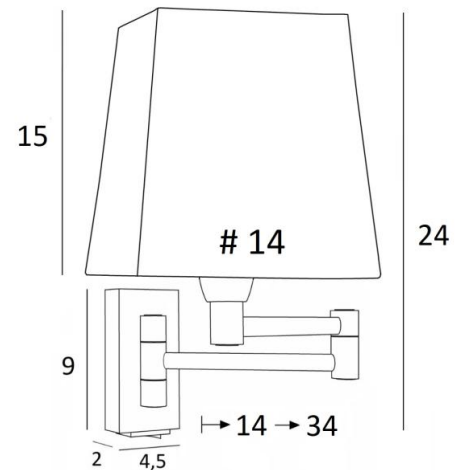

MAMMISI +SW

MAMMISI +SW in geborsteld brons, lampenkap Stone Kaolin (stof cat.4)

MAMMISI # is een kleine, klassieke en zeer decoratieve wandlamp die zich gemakkelijk kan vinden in eender welk interieur. Met haar dubbel gearticuleerde arm is zij praktisch, discreet en aangenaam om naar te kijken. Zij wordt vaak gebruikt als klein leeslampje in een decoratie en wordt geplaatst op de stijlen van een bibliotheek of naast een bed

TOTALE AFMETINGEN

H24cm L14cm |→14-34cm

BASE : 4,5 x 9 x 2cm

TECHNISCHE GEGEVENS

Een E14 fitting met ring. Dimbare wandlamp

Dubbele plooibare arm. Een tuimelschakelaar

Een fixatieplaat om de basis aan de muur te bevestigen ([PDF plan](#))

LAMPENKAP : AFMETINGEN & CODE

#11 - 14 - 15cm

Code: 1303 + weefsel code

Wij bieden U meer dan 150 stoffen/kleuren voor lampenkappen aan.

LIGHTING COLLECTION