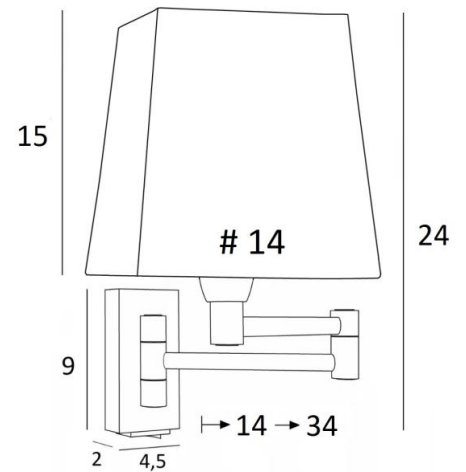

MAMMISI +SW

MAMMISI +SW in geborsteld brons, lampenkap Stone Kaolin (stof cat.4)

MAMMISI # is een kleine, klassieke en zeer decoratieve wandlamp die zich gemakkelijk kan vinden in eender welk interieur. Met haar dubbel gearticuleerde arm is zij praktisch, discreet en aangenaam om naar te kijken. Zij wordt vaak gebruikt als klein leeslampje in een decoratie en wordt geplaatst op de stijlen van een bibliotheek of naast een bed

TOTALE AFMETINGEN

H24cm L14cm |→14-34cm

BASE : 4,5 x 9 x 2cm

TECHNISCHE GEGEVENS

Een E14 fitting met ring. Dimbare wandlamp

Dubbele plooibare arm. Een tuimelschakelaar

Een fixatieplaat om de basis aan de muur te bevestigen ([PDF plan](#))