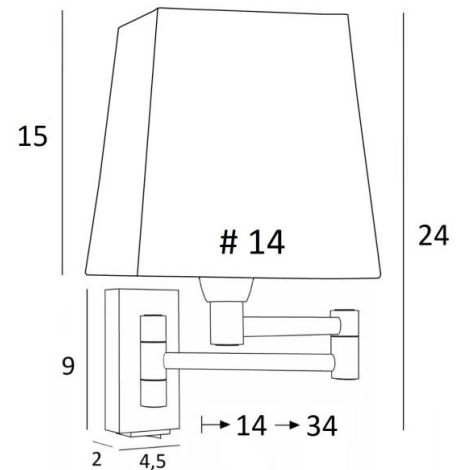

## MAMMISI +SW #

MAMMISI +SW in geborsteld brons, lampenkap Stone Kaolin (stof cat.4)

**MAMMISI #** is een kleine, klassieke en zeer decoratieve wandlamp die zich gemakkelijk kan vinden in eender welk interieur. Met haar dubbel geariculeerde arm is zij praktisch, discreet en aangenaam om naar te kijken. Zij wordt vaak gebruikt als klein leeslampje in een decoratie en wordt geplaatst op de stijlen van een bibliotheek of naast een bed

### TOTALE AFMETINGEN

H24cm L14cm |→14-34cm

**BASE** : 4,5 x 9 x 2cm

### LAMPENKAP : AFMETINGEN & CODE

#11 - 14 - 15cm

Code: 1303 + stofcode

Wij bieden U meer dan 180 stoffen/materialen/kleuren voor lampenkappen aan