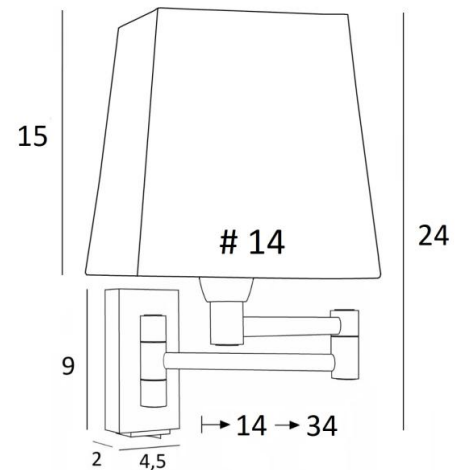

MAMMISI +SW

MAMMISI +SW in geborsteld brons, lampenkap Stone Kaolin (stof cat.4)

MAMMISI # is een kleine, klassieke en zeer decoratieve wandlamp die zich gemakkelijk kan vinden in eender welk interieur. Met haar dubbel gearticuleerde arm is zij praktisch, discreet en aangenaam om naar te kijken. Zij wordt vaak gebruikt als klein leeslampje in een decoratie en wordt geplaatst op de stijlen van een bibliotheek of naast een bed

TOTALE AFMETINGEN

H24cm L14cm |→14-34cm

BASE : 4,5 x 9 x 2cm

TECHNISCHE GEGEVENS

Een E14 fitting met ring. Dimbare wandlamp

Dubbele plooibare arm. Een tuimelschakelaar

Een fixatieplaat om de basis aan de muur te bevestigen ([PDF plan](#))