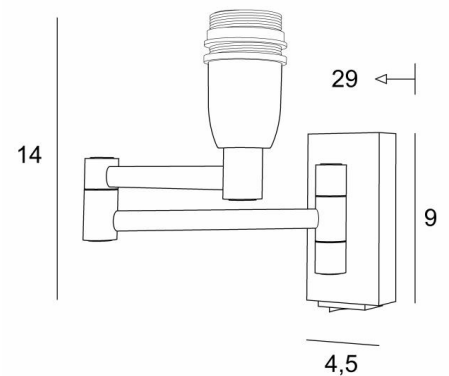

MAMMISI +SW

MAMMISI +SW in geborsteld brons zonder lampenkap

MAMMISI is een kleine, klassieke maar zeer decoratieve wandlamp die zich gemakkelijk kan vinden in eender welk interieur

Met haar dubbel gearticuleerde arm is zij praktisch, discreet en aangenaam om naar te kijken

Wij stellen U dit model voor met of zonder schakelaar en met verschillende vormen van lampenkappen

TOTALE AFMETINGEN

H14cm L4,5cm |→29cm

BASIS

4,5 x 9 x 2cm

TECHNISCHE GEGEVENS

Een E14 fitting met ring

Dubbele plooibare arm