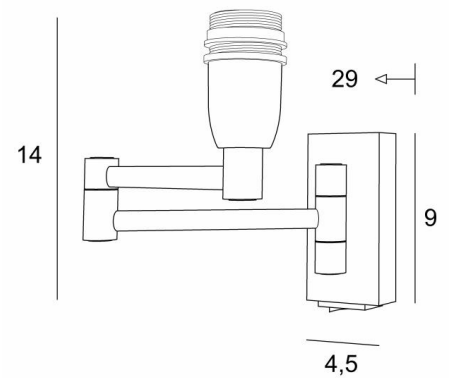

MAMMISI +SW

MAMMISI +SW in geborsteld brons zonder lampenkap

MAMMISI is een kleine, klassieke maar zeer decoratieve wandlamp die zich gemakkelijk kan vinden in eender welk interieur

Met haar dubbel gearticuleerde arm is zij praktisch, discreet en aangenaam om naar te kijken

Wij stellen U dit model voor met of zonder schakelaar en met verschillende vormen van lampenkappen

TOTALE AFMETINGEN

H14cm L4,5cm |→29cm

BASIS

4,5 x 9 x 2cm

TECHNISCHE GEGEVENS

Een E14 fitting met ring

Dubbele plooibare arm