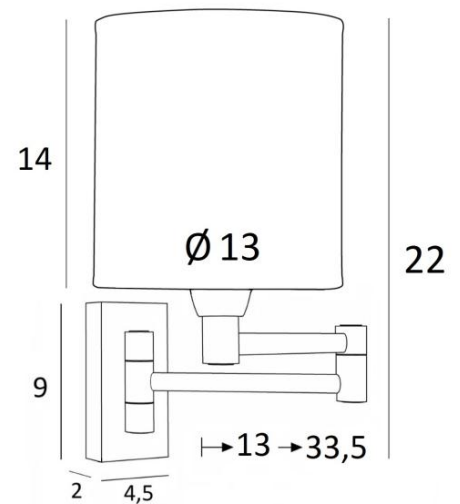

MAMMISI -SW cyl

MAMMISI -SW in geborsteld brons met lampenkap in Palmier Pied de Poule (materiaal uit categorie 5)

MAMMISI cyl is een kleine, klassieke en zeer decoratieve wandlamp die zich gemakkelijk kan vinden in eender welk interieur. Met haar dubbel gearticuleerde arm is zij praktisch, discreet en aangenaam om naar te kijken. Zij wordt vaak gebruikt als klein leeslampje in een decoratie en wordt geplaatst op de stijlen van een bibliotheek of naast een bed

TOTALE AFMETINGEN

H22cm L13cm |→13-33,5cm

BASE : 4,5 x 9 x 2cm

TECHNISCHE GEGEVENS

Een E14 fitting met ring. Dimbare wandlamp

Dubbele plooibare arm

Een fixatieplaat om de basis aan de muur te bevestigen ([PDF plan](#))

LAMPENKAP : AFMETINGEN & CODE

Ø13 - 13 - 14cm

Code: 1200 + weefsel code

Wij bieden U meer dan 150 stoffen/kleuren voor lampenkappen aan.

LIGHTING COLLECTION